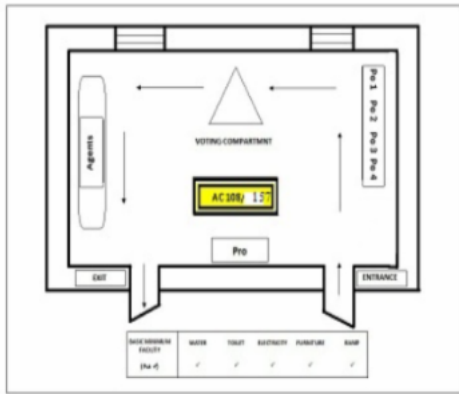

নির্বাচক নিবন্ধন আধিকারিকের স্বাক্ষর

Nazri Naksha

Google Map View

Polling Station Building Front View

Polling Station Front View

Cad View

Key MAP View

1 নাম : জে সাবিত্রী স্বামীর নাম: জে মালারাও জে বাড়ির নং : n0101 বয়স : 76 লিঙ্গ : মহিলা	TQR0549279 ফটো উপলব্ধ	2 নাম : ওয়াই রত্না মালা স্বামীর নাম: ওয়াই পাঞ্জাইয়া বাড়ির নং : n0074 বয়স : 62 লিঙ্গ : মহিলা	LYG2604510 ফটো উপলব্ধ	3 নাম : মুপান্না চক্রবর্তী পিতার নাম: মুপান্না কোট্টেশ্যাম বাড়ির নং : n0106 বয়স : 57 লিঙ্গ : পুরুষ	TQR2571792 ফটো উপলব্ধ
4 নাম : ভি রাম্মা স্বামীর নাম: গোপাল রাও বাড়ির নং : n0227 বয়স : 57 লিঙ্গ : মহিলা	TQR2112175 ফটো উপলব্ধ	5 নাম : এম বিদ্যাবতী স্বামীর নাম: এম বিশুনাথ বাড়ির নং : n0135 বয়স : 54 লিঙ্গ : মহিলা	WB/19/133/213540 ফটো উপলব্ধ	6 নাম : হেমাবতী স্বামীর নাম: দিল্লীরাও বাড়ির নং : n0170 বয়স : 51 লিঙ্গ : মহিলা	LYG2198646 ফটো উপলব্ধ
7 নাম : মুপান্না বিজয়া লক্ষী স্বামীর নাম: এম দেবরাজু বাড়ির নং : n0106 বয়স : 51 লিঙ্গ : মহিলা	LYG2198224 ফটো উপলব্ধ	8 নাম : এ কান্তা স্বামীর নাম: এ লিঙ্গরাজু বাড়ির নং : n0165 বয়স : 50 লিঙ্গ : মহিলা	LYG2815157 ফটো উপলব্ধ	9 নাম : বি অন্নপূর্ণা স্বামীর নাম: বি মালেশ্বর রাও বাড়ির নং : n0142 বয়স : 49 লিঙ্গ : মহিলা	WB/19/133/213147 ফটো উপলব্ধ
10 নাম : বা নাগমনি স্বামীর নাম: বি কুর্মা রাও বাড়ির নং : n0142 বয়স : 46 লিঙ্গ : মহিলা	LYG2815421 ফটো উপলব্ধ	11 নাম : ইউ সুধাকর রাও পিতার নাম: ইউ ভাস্কর রাও বাড়ির নং : n0183 বয়স : 38 লিঙ্গ : পুরুষ	TQR0852327 ফটো উপলব্ধ	12 নাম : এন ভারতী পিতার নাম: এন তারকেশ্বর রাও বাড়ির নং : n0043 বয়স : 38 লিঙ্গ : মহিলা	LYG3246543 ফটো উপলব্ধ
13 নাম : মুরলী আপত পিতার নাম: লক্ষ্মণ আপত বাড়ির নং : n0143 বয়স : 36 লিঙ্গ : পুরুষ	TQR0852178 ফটো উপলব্ধ	14 নাম : নরসিং আপত পিতার নাম: লক্ষ্মণ আপত বাড়ির নং : n0143 বয়স : 45 লিঙ্গ : পুরুষ	TQR0852194 ফটো উপলব্ধ	15 নাম : অমরেশ যাদব পিতার নাম: রাম প্রসাদ যাদব বাড়ির নং : n0054 বয়স : 38 লিঙ্গ : পুরুষ	LYG2815462 ফটো উপলব্ধ
16 নাম : সরিতা কুমারী স্বামীর নাম: অশোক কুমার মাহাতো বাড়ির নং : n0160 বয়স : 31 লিঙ্গ : মহিলা	TQR1821305 ফটো উপলব্ধ	17 নাম : মল্লেশ্বরী এন পিতার নাম: কালিদাস এন বাড়ির নং : n0070 বয়স : 55 লিঙ্গ : মহিলা	TQR0549014 ফটো উপলব্ধ	18 নাম : বেনুগোপাল রাও পি পিতার নাম: পি পুরুষোত্তম বাড়ির নং : n0044 বয়স : 56 লিঙ্গ : পুরুষ	LYG0274118 ফটো উপলব্ধ
19 নাম : দিল্লী রাও পিতার নাম: আপ্পাল স্বামী বাড়ির নং : n0170 বয়স : 57 লিঙ্গ : পুরুষ	WB/19/133/213116 ফটো উপলব্ধ	20 নাম : বি মালেশ্বর রাও পিতার নাম: বি গুরাইয়া বাড়ির নং : n0142 বয়স : 57 লিঙ্গ : পুরুষ	WB/19/133/213320 ফটো উপলব্ধ	21 নাম : জে মুকুন্দ রাও পিতার নাম: জে মালারাও বাড়ির নং : n0101 বয়স : 47 লিঙ্গ : পুরুষ	WB/19/133/213619 ফটো উপলব্ধ
22 নাম : দিবাকর রাও উটলা পিতার নাম: ইউ ভাস্কর রাও বাড়ির নং : n0183 বয়স : 42 লিঙ্গ : পুরুষ	LYG2604544 ফটো উপলব্ধ	23 নাম : মাচ্ছা উমাশঙ্কর রাও পিতার নাম: মাচ্ছা বোতেশ্বর রাও বাড়ির নং : n0226 বয়স : 32 লিঙ্গ : মহিলা	TQR2112092 ফটো উপলব্ধ	24 নাম : রেনু শর্মা স্বামীর নাম: বিকাশ শর্মা বাড়ির নং : n0242 বয়স : 34 লিঙ্গ : মহিলা	TQR2278216 ফটো উপলব্ধ
25 নাম : সবিতা শর্মা স্বামীর নাম: রোহিত শর্মা বাড়ির নং : n0235 বয়স : 31 লিঙ্গ : মহিলা	TQR2278141 ফটো উপলব্ধ	26 নাম : সুরেশ সাউ পিতার নাম: রামচন্দ্র সাউ বাড়ির নং : n0243 বয়স : 41 লিঙ্গ : পুরুষ	TQR2278224 ফটো উপলব্ধ	27 নাম : পোলারাও ইউ পিতার নাম: ইউ ওটাল্লা বাড়ির নং : n0168 বয়স : 58 লিঙ্গ : পুরুষ	TQR2600872 ফটো উপলব্ধ
28 নাম : যু অভিশেক পিতার নাম: যু পোলারাও বাড়ির নং : 6/7 বয়স : 23 লিঙ্গ : পুরুষ	TQR2634244 ফটো উপলব্ধ	29 নাম : কপিল যাদব পিতার নাম: রাম প্রসাদ যাদব বাড়ির নং : n0054 বয়স : 33 লিঙ্গ : পুরুষ	TQR1565936 ফটো উপলব্ধ	30 নাম : হিরদেশ যাদব পিতার নাম: রামপ্রসাদ যাদব বাড়ির নং : n0054 বয়স : 29 লিঙ্গ : পুরুষ	TQR1930411 ফটো উপলব্ধ