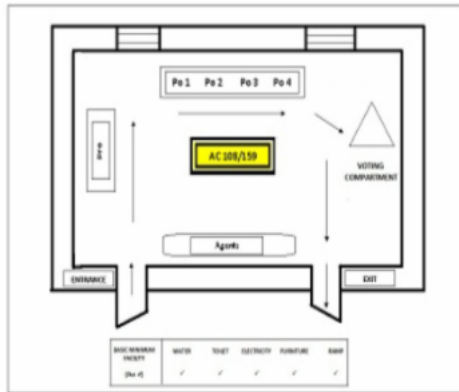

নির্বাচক নিবন্ধন আধিকারিকের স্বাক্ষর

Nazri Naksha

Google Map View

Polling Station Building Front View

Polling Station Front View

Cad View

Key MAP View

1 নাম : হাসনা বেগম পিতার নাম: আব্দুল মজিদ বাড়ির নং : n0297 বয়স : 54 লিঙ্গ : মহিলা	TQR1720556 ফটো উপলব্ধ	2 নাম : মহঃ আক্রম পিতার নাম: আব্দুল রহিম বাড়ির নং : n0046 বয়স : 48 লিঙ্গ : পুরুষ	LYG2616837 ফটো উপলব্ধ	3 নাম : সাহাব আলম মায়ের নাম: মালকা বিবি বাড়ির নং : n0049 বয়স : 46 লিঙ্গ : পুরুষ	LYG3005030 ফটো উপলব্ধ
4 নাম : শেখ সেলিম পিতার নাম: শেখ আবদুল আজিজ বাড়ির নং : n0039 বয়স : 44 লিঙ্গ : পুরুষ	TQR1720499 ফটো উপলব্ধ	5 নাম : মহঃ বিক্রি পিতার নাম: মহঃ কুরবান বাড়ির নং : n0025 বয়স : 33 লিঙ্গ : পুরুষ	TQR1930692 ফটো উপলব্ধ	6 নাম : মানায়ার আলম পিতার নাম: রিয়াজুদ্দিন বাড়ির নং : n0020 বয়স : 30 লিঙ্গ : পুরুষ	TQR1720424 ফটো উপলব্ধ
7 নাম : মহঃ মুসারফ পিতার নাম: মহঃ শাহিদ বাড়ির নং : n0018 বয়স : 30 লিঙ্গ : পুরুষ	TQR1720390 ফটো উপলব্ধ	8 নাম : জোগেন্দ্র কুমার পিতার নাম: রাজেন্দ্র সাউ বাড়ির নং : n0320 বয়স : 28 লিঙ্গ : পুরুষ	TQR2278612 ফটো উপলব্ধ	# 9 নাম : মহঃ সাযিদ পিতার নাম: মহঃ সামিউল্লাহ বাড়ির নং : ইশা খান মসজিদ বয়স : 27 লিঙ্গ : পুরুষ	TQR2297034 ফটো উপলব্ধ
10 নাম : সাবির আলী পিতার নাম: মহঃ রাফিক বাড়ির নং : n0044 বয়স : 41 লিঙ্গ : পুরুষ	TQR1036334 ফটো উপলব্ধ	11 নাম : হুসনা বানু পিতার নাম: জাকির হুসেন বাড়ির নং : n0311 বয়স : 29 লিঙ্গ : মহিলা	TQR2278521 ফটো উপলব্ধ	12 নাম : অনুব্রত দাস পিতার নাম: অনুকুল চন্দ্র দাস বাড়ির নং : n0029 বয়স : 67 লিঙ্গ : পুরুষ	LYG1157080 ফটো উপলব্ধ
13 নাম : কৃষ্ণা দাস স্বামীর নাম: অনুব্রত দাস বাড়ির নং : n0029 বয়স : 63 লিঙ্গ : মহিলা	LYG3134517 ফটো উপলব্ধ	14 নাম : বিভা দেবী স্বামীর নাম: নাগিন্দর সাউ বাড়ির নং : n0059 বয়স : 41 লিঙ্গ : মহিলা	TQR1036268 ফটো উপলব্ধ	15 নাম : রাজেন্দ্র হরিজন পিতার নাম: জিতেন হরিজন বাড়ির নং : n0006 বয়স : 65 লিঙ্গ : পুরুষ	TQR1930718 ফটো উপলব্ধ
16 নাম : দিপা মাহাতো পিতার নাম: প্রদীপ মাহাতো বাড়ির নং : n0317 বয়স : 31 লিঙ্গ : মহিলা	TQR2278588 ফটো উপলব্ধ	17 নাম : সুরজ মাহাতো পিতার নাম: প্রদীপ মাহাতো বাড়ির নং : n0323 বয়স : 27 লিঙ্গ : পুরুষ	TQR2278646 ফটো উপলব্ধ	18 নাম : জাবা পারভিন মায়ের নাম: হুসেনা বানো বাড়ির নং : n0324 বয়স : 28 লিঙ্গ : মহিলা	TQR2278653 ফটো উপলব্ধ
19 নাম : তামান্না পারভিন স্বামীর নাম: মহ ইমতেয়াজ আলম বাড়ির নং : n0313 বয়স : 27 লিঙ্গ : মহিলা	TQR2278547 ফটো উপলব্ধ	20 নাম : রবিকান্ত প্রসাদ পিতার নাম: কামেশ্বর প্রসাদ বাড়ির নং : n0006 বয়স : 33 লিঙ্গ : পুরুষ	TQR1566223 ফটো উপলব্ধ	21 নাম : মোহাম্মদ শামিম পিতার নাম: ইয়াসিন আনসারি বাড়ির নং : n0319 বয়স : 27 লিঙ্গ : পুরুষ	TQR2278604 ফটো উপলব্ধ
22 নাম : অমিত কুমার সাউ পিতার নাম: সাকিন্দর প্রসাদ সাউ বাড়ির নং : n0034 বয়স : 35 লিঙ্গ : পুরুষ	TQR0852657 ফটো উপলব্ধ	23 নাম : পূজা কুমারী সিং পিতার নাম: তারকেশ্বর সিং বাড়ির নং : n0006 বয়স : 31 লিঙ্গ : মহিলা	TQR1566215 ফটো উপলব্ধ	24 নাম : প্রেরনা আগরওয়াল পিতার নাম: রাজকুমার আগরওয়াল বাড়ির নং : বয়স : 24 লিঙ্গ : মহিলা	TQR2444123 ফটো উপলব্ধ
25 নাম : শ্রুতি আগরওয়াল পিতার নাম: রাজেশ কুমার আগরওয়াল বাড়ির নং : বয়স : 24 লিঙ্গ : মহিলা	TQR2444057 ফটো উপলব্ধ	26 নাম : বরখা হরি স্বামীর নাম: মনোজ হরি বাড়ির নং : বয়স : 30 লিঙ্গ : মহিলা	TQR2436707 ফটো উপলব্ধ	27 নাম : শামিমা খাতুন পিতার নাম: ইয়াসিন আনসারি বাড়ির নং : বয়স : 26 লিঙ্গ : মহিলা	TQR2347102 ফটো উপলব্ধ
28 নাম : সোনী কুমারী শা স্বামীর নাম: অমিত কুমার শাহ বাড়ির নং : বয়স : 31 লিঙ্গ : মহিলা	AIV1424639 ফটো উপলব্ধ	29 নাম : রেশমী সাউ পিতার নাম: চিরঞ্জীব সাউ বাড়ির নং : বয়স : 30 লিঙ্গ : মহিলা	TQR1819218 ফটো উপলব্ধ	30 নাম : কার্তিক সাউ পিতার নাম: ভোলা সাউ বাড়ির নং : বয়স : 27 লিঙ্গ : পুরুষ	TQR2366573 ফটো উপলব্ধ