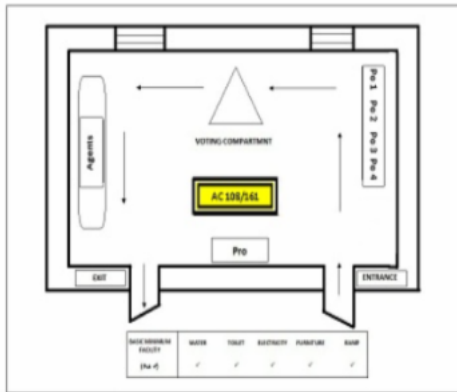

নির্বাচক নিবন্ধন আধিকারিকের স্বাক্ষর

Nazri Naksha

Google Map View

Polling Station Building Front View

Polling Station Front View

Cad View

Key MAP View

বিধানসভা নির্বাচনক্ষেত্রের নং, নাম : 108-ব্যারাকপুর
ভাগ নং, নাম : 1-এম জি রোড(অন্নপূর্ণাদেবী বাজার)