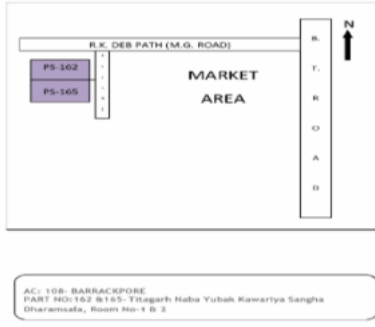

Nazri Naksha