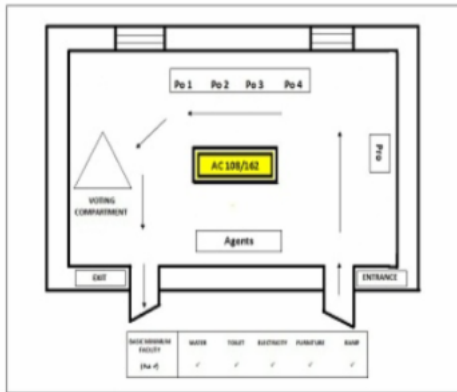

নির্বাচক নিবন্ধন আধিকারিকের স্বাক্ষর

Nazri Naksha

Google Map View

Polling Station Building Front View

Polling Station Front View

Cad View

Key MAP View

1 নাম : রেন দেবী স্বামীর নাম: দুর্গা চৌধুরী বাড়ির নং : n0054 বয়স : 47 লিঙ্গ : মহিলা	LYG2662120 ফটো উপলব্ধ	2 নাম : মনোজ মায়ের নাম: কলাবতী গুপ্তা বাড়ির নং : n0083 বয়স : 38 লিঙ্গ : পুরুষ	TQR0853226 ফটো উপলব্ধ	3 নাম : আনজুম আরশী পিতার নাম: মহঃ মুসলিম বাড়ির নং : n0075 বয়স : 30 লিঙ্গ : মহিলা	TQR1931450 ফটো উপলব্ধ
4 নাম : রঞ্জিত চৌধুরী পিতার নাম: শিবনাথ চৌধুরী বাড়ির নং : n0103 বয়স : 38 লিঙ্গ : পুরুষ	LYG3254547 ফটো উপলব্ধ	5 নাম : গীতা চৌধুরী স্বামীর নাম: মহাবীর চৌধুরী বাড়ির নং : n0093 বয়স : 49 লিঙ্গ : মহিলা	TQR0565135 ফটো উপলব্ধ	6 নাম : সুনিতা দেবী চৌধুরী স্বামীর নাম: বর্না লাল চৌধুরী বাড়ির নং : n0113 বয়স : 41 লিঙ্গ : মহিলা	LYG2661304 ফটো উপলব্ধ
7 নাম : কামিনী চৌধুরী স্বামীর নাম: সুনীল চৌধুরী বাড়ির নং : n0160 বয়স : 28 লিঙ্গ : মহিলা	TQR2303535 ফটো উপলব্ধ	8 নাম : সুমন কুমারী দাস পিতার নাম: শোভা দাস বাড়ির নং : n0116 বয়স : 41 লিঙ্গ : মহিলা	TQR1038363 ফটো উপলব্ধ	9 নাম : সিদ্ধু গুপ্তা স্বামীর নাম: অজয় সোনার বাড়ির নং : n0085 বয়স : 36 লিঙ্গ : মহিলা	TQR1931443 ফটো উপলব্ধ
10 নাম : রেখা কেশরী স্বামীর নাম: সঞ্জয় কেশরী বাড়ির নং : n0090 বয়স : 48 লিঙ্গ : মহিলা	TQR1931435 ফটো উপলব্ধ	11 নাম : জগদীশ কুমার মাহাতো পিতার নাম: রাজকুমার মাহাতো বাড়ির নং : n0106 বয়স : 30 লিঙ্গ : পুরুষ	TQR1931427 ফটো উপলব্ধ	12 নাম : জিউত যাদব পিতার নাম: শ্যামা যাদব বাড়ির নং : n0001 বয়স : 59 লিঙ্গ : পুরুষ	TQR0564443 ফটো উপলব্ধ
13 নাম : সুস্মিতা ভগত পিতার নাম: সুনীল কুমার ভগত বাড়ির নং : বয়স : 27 লিঙ্গ : মহিলা	TQR2439362 ফটো উপলব্ধ	14 নাম : নীতু গুপ্তা স্বামীর নাম: বিনয় কুমার গুপ্তা বাড়ির নং : বয়স : 26 লিঙ্গ : মহিলা	TQR2439560 ফটো উপলব্ধ	15 নাম : ললিতা কুমারী মায়ের নাম: মালতী দেবী সাউ বাড়ির নং : বয়স : 56 লিঙ্গ : মহিলা	TQR2346963 ফটো উপলব্ধ
16 নাম : অভিষেক সাউ পিতার নাম: নরেশ সাউ বাড়ির নং : বয়স : 26 লিঙ্গ : পুরুষ	TQR2441939 ফটো উপলব্ধ	17 নাম : সঞ্জীব সিং পিতার নাম: যুগল কিশোর সিং বাড়ির নং : বয়স : 26 লিঙ্গ : পুরুষ	TQR2418556 ফটো উপলব্ধ	18 নাম : দীপক কুমার সিং মায়ের নাম: সরস্বতী সিং বাড়ির নং : বয়স : 24 লিঙ্গ : পুরুষ	TQR2442374 ফটো উপলব্ধ
19 নাম : পায়েল সোনকর পিতার নাম: চাঞ্চু সোনকর বাড়ির নং : বয়স : 24 লিঙ্গ : মহিলা	TQR2439511 ফটো উপলব্ধ	20 নাম : নিশা উপাধ্যায় পিতার নাম: বিনোদ উপাধ্যায় বাড়ির নং : বয়স : 33 লিঙ্গ : মহিলা	TQR1387919 ফটো উপলব্ধ	21 নাম : রিতিকা ভগত পিতার নাম: অমিত ভগত বাড়ির নং : 001 বয়স : 23 লিঙ্গ : মহিলা	TQR2496768 ফটো উপলব্ধ
22 নাম : সন্তোষ কুমার যাদব পিতার নাম: ভূনেশ্বর যাদব বাড়ির নং : 1 বয়স : 45 লিঙ্গ : পুরুষ	LYG1037100 ফটো উপলব্ধ	23 নাম : কিরণ শংকর গুপ্তা পিতার নাম: উমাকান্ত গুপ্তা বাড়ির নং : 1 বয়স : 61 লিঙ্গ : পুরুষ	LYG1123140 ফটো উপলব্ধ	24 নাম : গঙ্কার গুপ্তা পিতার নাম: উমাকান্ত গুপ্তা বাড়ির নং : 1 বয়স : 57 লিঙ্গ : পুরুষ	LYG1128339 ফটো উপলব্ধ
25 নাম : রহিত গুপ্তা পিতার নাম: রবিশঙ্কর বাড়ির নং : 1 বয়স : 49 লিঙ্গ : পুরুষ	LYG3037439 ফটো উপলব্ধ	26 নাম : আদিত্য শুকলা পিতার নাম: কিরণ শংকর শুকলা বাড়ির নং : 1 বয়স : 28 লিঙ্গ : পুরুষ	TQR2338341 ফটো উপলব্ধ	27 নাম : শঙ্কর তেওয়ারী পিতার নাম: মুনেশ্বর তেওয়ারী বাড়ির নং : 1 বয়স : 61 লিঙ্গ : পুরুষ	WB/19/133/327237 ফটো উপলব্ধ
28 নাম : রবি শংকর গুপ্তা পিতার নাম: উমাকান্ত গুপ্তা বাড়ির নং : 1/1 বয়স : 73 লিঙ্গ : পুরুষ	WB/19/133/327093 ফটো উপলব্ধ	29 নাম : রাহুল গুপ্তা পিতার নাম: রবিশংকর গুপ্তা বাড়ির নং : 1/1 বয়স : 50 লিঙ্গ : পুরুষ	LYG1149327 ফটো উপলব্ধ	30 নাম : নূরজাহান স্বামীর নাম: নিশার আহম্মাদ বাড়ির নং : 1/7 বয়স : 71 লিঙ্গ : মহিলা	WB/19/133/327094 ফটো উপলব্ধ