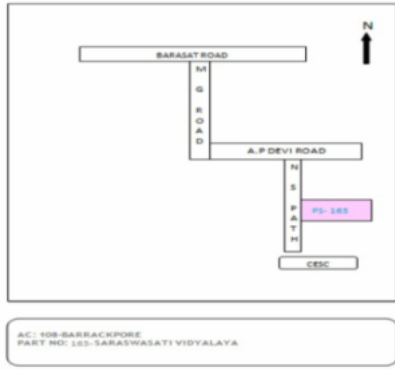

নির্বাচক তালিকা 2026 S25 পশ্চিমবঙ্গ

বিধানসভা নির্বাচনক্ষেত্রের নং, নাম ও সংরক্ষণের স্থিতি : 108 - ব্যারাকপুর (সাধারণ)		অংশ নং : 163			
বিধানসভা নির্বাচনক্ষেত্রটি যে লোকসভা নির্বাচনক্ষেত্রের / ক্ষেত্রসমূহের অন্তর্ভুক্ত তার নং, নাম ও সংরক্ষণ স্থিতি : 15 - ব্যারাকপুর (সাধারণ)					
1. সংশোধনের পূর্ণ বিবরণ					
সংশোধনের বৎসর :	2026	নির্বাচক তালিকার পরিচিতি :			
ভিত্তি তারিখ :	01-01-2026	বিশেষ নিবিড় সংশোধনী ২০২৬-এর চূড়ান্ত ভোটার তালিকা			
সংশোধনের প্রকৃতি :	বিশেষ নিবিড় সংশোধনী 2026				
প্রকাশনার তারিখ :	28-02-2026				
2. অংশ ও নির্বাচনী এলাকার পূর্ণ বিবরণ :					
অংশের ভাগ নং ও নাম :					
1-এ পি দেবী রোড	প্রধান শহর/গ্রাম		: টিটাগড়		
2-পেপার মিল পূর্ব (এন এস পথ)	ওয়ার্ড		: 005		
3-মহাত্মা গান্ধী রোড	থানা		: টিটাগড়		
4-স্ট্যান্ডার্ড মিল সাইডিং	গ্রাম পঞ্চগয়েত		:		
5-পেপার মিল পূর্ব	ব্লক		:		
	মহকুমা		: ব্যারাকপুর		
	জেলা		: উত্তর 24 পরগণা		
	পিন		: 700119		
3. ভোট গ্রহন কেন্দ্রের পূর্ণ বিবরণ :					
ভোট গ্রহন কেন্দ্রের নং, নাম :		ভোট গ্রহন কেন্দ্রের শ্রেণী :		শহরাঞ্চল	
163 - সরস্বতী বিদ্যালয়		এই অংশে সহায়ক ভোটগ্রহন কেন্দ্রের সংখ্যা		0	
ভোট গ্রহন কেন্দ্রের ঠিকানা :		:			
সরস্বতী বিদ্যালয়, এন,এস,পথ, টিটাগড়					
4. নির্বাচকের সংখ্যা :					
প্রথম ক্রমিক নং	শেষ ক্রমিক নং	মোট সংখ্যা			
		পুরুষ	মহিলা	তৃতীয় লিঙ্গ	মোট
1	363	190	173	0	363

নির্বাচক নিবন্ধন আধিকারিকের স্বাক্ষর

Nazri Naksha

Google Map View

Polling Station Building Front View

Polling Station Front View

Cad View

Key MAP View

বিধানসভা নির্বাচনক্ষেত্রের নং, নাম : 108-ব্যারাকপুর
ভাগ নং, নাম : 1-এ পি দেবী রোড