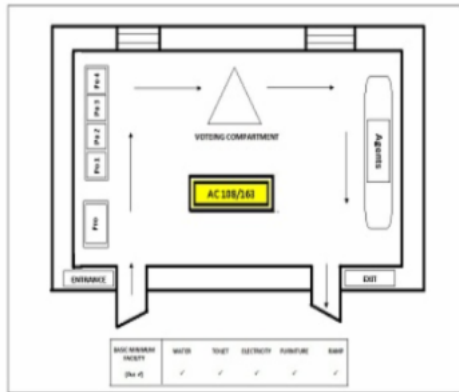

নির্বাচক নিবন্ধন আধিকারিকের স্বাক্ষর

Nazri Naksha

Google Map View

Polling Station Building Front View

Polling Station Front View

Cad View

Key MAP View

বিধানসভা নির্বাচনক্ষেত্রের নং, নাম : 108-ব্যারাকপুর
ভাগ নং, নাম : 1-এ পি দেবী রোড