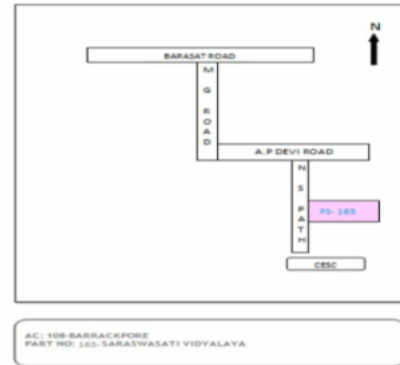

নির্বাচক তালিকা 2026 S25 পশ্চিমবঙ্গ

বিধানসভা নির্বাচনক্ষেত্রের নং, নাম ও সংরক্ষণের স্থিতি : 108 - ব্যারাকপুর (সাধারণ)		অংশ নং : 163			
বিধানসভা নির্বাচনক্ষেত্রটি যে লোকসভা নির্বাচনক্ষেত্রের / ক্ষেত্রসমূহের অন্তর্ভুক্ত তার নং, নাম ও সংরক্ষণ স্থিতি : 15 - ব্যারাকপুর (সাধারণ)					
1. সংশোধনের পূর্ণ বিবরণ					
সংশোধনের বৎসর :	2026	নির্বাচক তালিকার পরিচিতি :			
ভিত্তি তারিখ :	01-01-2026	বিশেষ নিবিড় সংশোধনী ২০২৬-এর চূড়ান্ত ভোটার তালিকা			
সংশোধনের প্রকৃতি :	বিশেষ নিবিড় সংশোধনী 2026				
প্রকাশনার তারিখ :	28-02-2026				
2. অংশ ও নির্বাচনী এলাকার পূর্ণ বিবরণ :					
অংশের ভাগ নং ও নাম :					
1-এ পি দেবী রোড	প্রধান শহর/গ্রাম		: টিটাগড়		
2-পেপার মিল পূর্ব (এন এস পথ)	ওয়ার্ড		: 005		
3-মহাত্মা গান্ধী রোড	থানা		: টিটাগড়		
4-স্ট্যান্ডার্ড মিল সাইডিং	গ্রাম পঞ্চগয়েত		:		
5-পেপার মিল পূর্ব	ব্লক		:		
	মহকুমা		: ব্যারাকপুর		
	জেলা		: উত্তর 24 পরগণা		
	পিন		: 700119		
3. ভোট গ্রহন কেন্দ্রের পূর্ণ বিবরণ :					
ভোট গ্রহন কেন্দ্রের নং, নাম :		ভোট গ্রহন কেন্দ্রের শ্রেণী :		শহরাঞ্চল	
163 - সরস্বতী বিদ্যালয়		এই অংশে সহায়ক ভোটগ্রহন কেন্দ্রের সংখ্যা		0	
ভোট গ্রহন কেন্দ্রের ঠিকানা :		:			
সরস্বতী বিদ্যালয়, এন,এস,পথ, টিটাগড়					
4. নির্বাচকের সংখ্যা :					
প্রথম ক্রমিক নং	শেষ ক্রমিক নং	মোট সংখ্যা			
		পুরুষ	মহিলা	তৃতীয় লিঙ্গ	মোট
1	363	190	173	0	363

নির্বাচক নিবন্ধন আধিকারিকের স্বাক্ষর

Nazri Naksha

Google Map View

Polling Station Building Front View

Polling Station Front View

Cad View

Key MAP View

বিধানসভা নির্বাচনক্ষেত্রের নং, নাম : 108-ব্যারাকপুর
ভাগ নং, নাম : 1-এ পি দেবী রোড