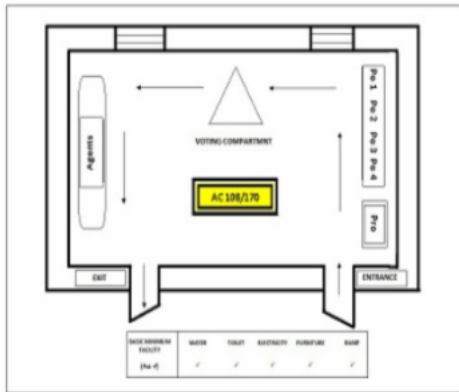

নির্বাচক নিবন্ধন আধিকারিকের স্বাক্ষর

Nazri Naksha

Google Map View

Polling Station Building Front View

Polling Station Front View

Cad View

Key MAP View

1 নাম : মহঃ জামিল আলসারি পিতার নাম: মহঃ নিজামউদ্দিন বাড়ির নং : n0052 বয়স : 32 লিঙ্গ : পুরুষ	TQR2116143 ফটো উপলব্ধ	2 নাম : মহঃ আব্দুল আলসারি পিতার নাম: মহঃ নিজামউদ্দিন বাড়ির নং : n0052 বয়স : 29 লিঙ্গ : পুরুষ	TQR2116135 ফটো উপলব্ধ	3 নাম : সেখ হায়দার আলি পিতার নাম: সেখ আকবর আলি বাড়ির নং : n0304 বয়স : 68 লিঙ্গ : পুরুষ	TQR2452712 ফটো উপলব্ধ
4 নাম : আরতি গুপ্তা স্বামীর নাম: অশোক কুমার গুপ্তা বাড়ির নং : n0350 বয়স : 46 লিঙ্গ : মহিলা	TQR2353340 ফটো উপলব্ধ	5 নাম : সমীর ইকবাল পিতার নাম: মহঃ ইকবাল আখতার বাড়ির নং : n0314 বয়স : 27 লিঙ্গ : পুরুষ	TQR2280410 ফটো উপলব্ধ	6 নাম : আকাশ রবিদাস পিতার নাম: ভরত রবিদাস বাড়ির নং : n0339 বয়স : 26 লিঙ্গ : পুরুষ	TQR2338861 ফটো উপলব্ধ
7 নাম : ইন্দ্রজিৎ কুমার শাহ পিতার নাম: বংশী সৌ বাড়ির নং : n0360 বয়স : 46 লিঙ্গ : পুরুষ	FNY1453125 ফটো উপলব্ধ	8 নাম : যশ সাউ পিতার নাম: দীন নাথ সাউ বাড়ির নং : n0332 বয়স : 26 লিঙ্গ : পুরুষ	TQR2304095 ফটো উপলব্ধ	9 নাম : সেজল গুপ্তা পিতার নাম: রাজেশ কুমার গুপ্তা বাড়ির নং : বয়স : 24 লিঙ্গ : মহিলা	TQR2419299 ফটো উপলব্ধ
10 নাম : মিঠি গুপ্তা পিতার নাম: সতীশ কুমার গুপ্তা বাড়ির নং : বয়স : 24 লিঙ্গ : মহিলা	TQR2433407 ফটো উপলব্ধ	Q 11 নাম : আমন রাজভর পিতার নাম: অনিল কুমার রাজভর বাড়ির নং : 00 বয়স : 24 লিঙ্গ : পুরুষ	TQR2498061 ফটো উপলব্ধ	12 নাম : রায় সান্তুয়া স্বামীর নাম: তয়াই বৈরাগী বাড়ির নং : 2 বয়স : 56 লিঙ্গ : মহিলা	TQR1200351 ফটো উপলব্ধ
13 নাম : যোগেন্দ্র বনশেঠি পিতার নাম: ভেক্টরাও বনশেঠি বাড়ির নং : 2/40 বয়স : 42 লিঙ্গ : পুরুষ	LYG3141900 ফটো উপলব্ধ	14 নাম : শুভম কুমার সাউ পিতার নাম: রাজেশ কুমার সাউ বাড়ির নং : 2/বী বয়স : 22 লিঙ্গ : পুরুষ	TQR2549277 ফটো উপলব্ধ	15 নাম : বানী কাড়ী স্বামীর নাম: রমেশ কাড়ী বাড়ির নং : 2E বয়স : 45 লিঙ্গ : মহিলা	TQR2280253 ফটো উপলব্ধ
16 নাম : কে মেনকা পিতার নাম: কে আইয়া দো বাড়ির নং : 3 বয়স : 46 লিঙ্গ : মহিলা	TQR1370378 ফটো উপলব্ধ	17 নাম : সাপন্তি লক্ষ্মী স্বামীর নাম: সাপন্তি মহেশ বাড়ির নং : 3/11 বয়স : 56 লিঙ্গ : মহিলা	TQR1370386 ফটো উপলব্ধ	18 নাম : কে তেজশ্বর রাও পিতার নাম: কাদি পারাদেসী বাড়ির নং : 3/14 বয়স : 36 লিঙ্গ : পুরুষ	TQR1370477 ফটো উপলব্ধ
19 নাম : বাঙ্গারী নব কামা স্বামীর নাম: বাঙ্গারী নাগরাজু বাড়ির নং : 4 বয়স : 59 লিঙ্গ : মহিলা	TQR2116259 ফটো উপলব্ধ	20 নাম : বাটুলা সোমা শেখর পিতার নাম: বাটুলা অশোক বাড়ির নং : 4 বয়স : 36 লিঙ্গ : পুরুষ	TQR1370360 ফটো উপলব্ধ	21 নাম : শামিমা পরবিন পিতার নাম: মুহাম্মদ বদরুদ্দিন বাড়ির নং : 04 বয়স : 30 লিঙ্গ : মহিলা	TQR2498228 ফটো উপলব্ধ
22 নাম : কাসিনা অনিল পিতার নাম: কাসিনা লিঙ্গারাজু বাড়ির নং : 4/8 বয়স : 32 লিঙ্গ : পুরুষ	TQR1370444 ফটো উপলব্ধ	23 নাম : সঙ্গীতা কুমারী চৌধুরী স্বামীর নাম: সুধীর চৌধুরী বাড়ির নং : 5 বয়স : 41 লিঙ্গ : মহিলা	TQR1041771 ফটো উপলব্ধ	24 নাম : জিতেন্দ্র গুপ্তা পিতার নাম: শ্যামসুন্দর গুপ্তা বাড়ির নং : 5 বয়স : 50 লিঙ্গ : পুরুষ	TQR2571404 ফটো উপলব্ধ
25 নাম : দেগন চৌধুরী পিতার নাম: বিনো চৌধুরী বাড়ির নং : 7 বয়স : 59 লিঙ্গ : পুরুষ	WB/19/133/315104 ফটো উপলব্ধ	26 নাম : বি কুমারী স্বামীর নাম: বি বিশ্বনাথম বাড়ির নং : 7/10 বয়স : 33 লিঙ্গ : মহিলা	TQR1370402 ফটো উপলব্ধ	27 নাম : মনীষা শর্মা পিতার নাম: পঞ্চা নন্দ শর্মা বাড়ির নং : 09 বয়স : 25 লিঙ্গ : মহিলা	TQR2350734 ফটো উপলব্ধ
28 নাম : মহম্মদ নাসিম পিতার নাম: আনোয়ার হুসেন বাড়ির নং : 12 বয়স : 42 লিঙ্গ : পুরুষ	LYG2664365 ফটো উপলব্ধ	29 নাম : হেমলতা দেবী নানিয়া পিতার নাম: মিনা দেবী প্রসাদ বাড়ির নং : 12 বয়স : 36 লিঙ্গ : মহিলা	TQR2343770 ফটো উপলব্ধ	30 নাম : প্রীতি প্রসাদ পিতার নাম: পাঞ্জু প্রসাদ বাড়ির নং : 12 বয়স : 25 লিঙ্গ : মহিলা	TQR2338879 ফটো উপলব্ধ