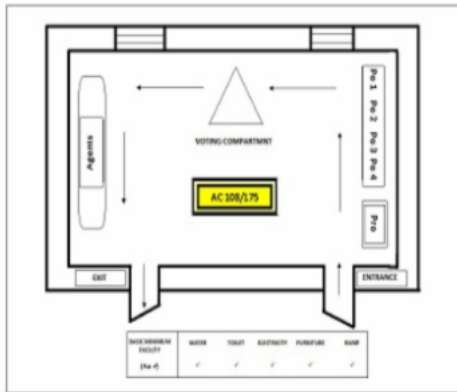

নির্বাচক নিবন্ধন আধিকারিকের স্বাক্ষর

Nazri Naksha

Google Map View

Polling Station Building Front View

Polling Station Front View

Cad View

Key MAP View

1 নাম : সামসুদ্দিন খান পিতার নাম: সাহিবান খান বাড়ির নং : n0121 বয়স : 66 লিঙ্গ : পুরুষ	LYG3014594 ফটো উপলব্ধ	2 নাম : এস এম সাজিরুল হক পিতার নাম: এস এম জইনুদ্দিন বাড়ির নং : n0156 বয়স : 59 লিঙ্গ : পুরুষ	LYG0900779 ফটো উপলব্ধ	3 নাম : আনোয়ারী বেগম স্বামীর নাম: এস ম সাগীরুল হক বাড়ির নং : n0156 বয়স : 54 লিঙ্গ : মহিলা	LYG2227015 ফটো উপলব্ধ
4 নাম : সাহিনা পারভীন পিতার নাম: মহঃ সরিফ বাড়ির নং : n0160 বয়স : 54 লিঙ্গ : মহিলা	LYG2627529 ফটো উপলব্ধ	5 নাম : মহঃ মহমুদ পিতার নাম: মহঃ ইউসুফ বাড়ির নং : n0142 বয়স : 51 লিঙ্গ : পুরুষ	TQR1205020 ফটো উপলব্ধ	6 নাম : নূর আলম পিতার নাম: আব্দুল জব্বার বাড়ির নং : n0023 বয়স : 48 লিঙ্গ : পুরুষ	LYG2627305 ফটো উপলব্ধ
7 নাম : মহঃ সিরাজ পিতার নাম: মোঃতিব রহমান বাড়ির নং : n0219 বয়স : 43 লিঙ্গ : পুরুষ	TQR2118487 ফটো উপলব্ধ	8 নাম : সুফিয়া খাতুন পিতার নাম: আলাউদ্দিন লস্কর বাড়ির নং : n0026 বয়স : 43 লিঙ্গ : মহিলা	LYG3248887 ফটো উপলব্ধ	9 নাম : রাবিয়া খাতুন পিতার নাম: আলাউদ্দিন লস্কর বাড়ির নং : n0026 বয়স : 42 লিঙ্গ : মহিলা	LYG3248895 ফটো উপলব্ধ
10 নাম : মহঃ সলিম পিতার নাম: ইমামউদ্দিন বাড়ির নং : n0062 বয়স : 40 লিঙ্গ : পুরুষ	LYG2819670 ফটো উপলব্ধ	11 নাম : মমতাজ রহমান পিতার নাম: মোঃ আজিজুর রহমান বাড়ির নং : n0215 বয়স : 40 লিঙ্গ : মহিলা	LYG2228583 ফটো উপলব্ধ	12 নাম : মোহাম্মদ কলিম খান পিতার নাম: মহ সলিম খান বাড়ির নং : n0165 বয়স : 37 লিঙ্গ : পুরুষ	LYG3248861 ফটো উপলব্ধ
13 নাম : রুখসার বানো পিতার নাম: মহঃ হাসান আলী বাড়ির নং : n0245 বয়স : 31 লিঙ্গ : মহিলা	TQR2281673 ফটো উপলব্ধ	14 নাম : আসমা বানো পিতার নাম: মহঃ হাসান আলী বাড়ির নং : n0246 বয়স : 30 লিঙ্গ : মহিলা	TQR2281681 ফটো উপলব্ধ	15 নাম : ইসরাত পারভীন পিতার নাম: সেখ আখতার বাড়ির নং : n0241 বয়স : 29 লিঙ্গ : মহিলা	TQR2281632 ফটো উপলব্ধ
16 নাম : রিনকু খাতুন স্বামীর নাম: আব্দুল রাসিদ খান বাড়ির নং : n0229 বয়স : 29 লিঙ্গ : মহিলা	TQR2281517 ফটো উপলব্ধ	17 নাম : মহঃ সুলতান পিতার নাম: নূর মহঃ বাড়ির নং : n0240 বয়স : 28 লিঙ্গ : পুরুষ	TQR2281624 ফটো উপলব্ধ	18 নাম : রাকিমুন নিশা পিতার নাম: মহঃ আহসার বাড়ির নং : n0237 বয়স : 28 লিঙ্গ : মহিলা	TQR2281590 ফটো উপলব্ধ
19 নাম : সেখ আফতাব পিতার নাম: সেখ আখতার বাড়ির নং : n0242 বয়স : 27 লিঙ্গ : পুরুষ	TQR2281640 ফটো উপলব্ধ	20 নাম : সাজদা খাতুন পিতার নাম: মহম্মদ সেলিম বাড়ির নং : n0267 বয়স : 27 লিঙ্গ : মহিলা	TQR2297117 ফটো উপলব্ধ	21 নাম : বুশরা নিশাত পিতার নাম: মহঃ জলিল বাড়ির নং : n0238 বয়স : 27 লিঙ্গ : মহিলা	TQR2281608 ফটো উপলব্ধ
22 নাম : মোহাম্মদ আসিফ খান পিতার নাম: আশরফ খান বাড়ির নং : 18 বয়স : 25 লিঙ্গ : পুরুষ	TQR2346070 ফটো উপলব্ধ	23 নাম : জুনেদ আখতার পিতার নাম: আখতার আলি বাড়ির নং : n0244 বয়স : 27 লিঙ্গ : পুরুষ	TQR2281665 ফটো উপলব্ধ	24 নাম : আসগার আলি পিতার নাম: হায়দর আলি বাড়ির নং : n0122 বয়স : 41 লিঙ্গ : পুরুষ	LYG3135753 ফটো উপলব্ধ
25 নাম : সাদ্রা বেগম স্বামীর নাম: সুভান আলি বাড়ির নং : n0235 বয়স : 50 লিঙ্গ : মহিলা	TQR2281574 ফটো উপলব্ধ	26 নাম : ইনতাখাব হুসেন পিতার নাম: আনওয়ার আলী বাড়ির নং : n0248 বয়স : 28 লিঙ্গ : পুরুষ	TQR2281707 ফটো উপলব্ধ	27 নাম : সোহিল হুসেন পিতার নাম: আলি হুসেন বাড়ির নং : n0239 বয়স : 27 লিঙ্গ : পুরুষ	TQR2281616 ফটো উপলব্ধ
28 নাম : মহঃ খালিদ পিতার নাম: মহঃ হাসান বাড়ির নং : n0155 বয়স : 65 লিঙ্গ : পুরুষ	LYG2226926 ফটো উপলব্ধ	29 নাম : মেহতাব খান পিতার নাম: সেলিম খান বাড়ির নং : n0165 বয়স : 39 লিঙ্গ : পুরুষ	LYG3248846 ফটো উপলব্ধ	30 নাম : উওয়াসিম খান পিতার নাম: মহঃ হলিম খান বাড়ির নং : n0236 বয়স : 27 লিঙ্গ : পুরুষ	TQR2281582 ফটো উপলব্ধ