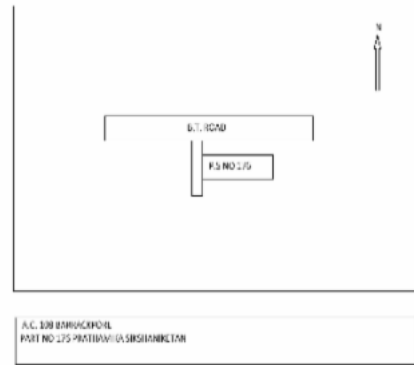

নির্বাচক নিবন্ধন আধিকারিকের স্বাক্ষর

Nazri Naksha

Google Map View

Polling Station Building Front View

Polling Station Front View

Cad View

Key MAP View

1 নাম : কৃষ্ণা কালম্বা স্বামীর নাম: কালম্বা কৃষ্ণা বাড়ির নং : n0134 বয়স : 85 লিঙ্গ : মহিলা	WB/19/133/252463	2 নাম : আনোয়ারী বেপ্তা স্বামীর নাম: ফারুক হুসেন বাড়ির নং : n0201 বয়স : 51 লিঙ্গ : মহিলা	TQR1991975	3 নাম : উতলা দময়ন্তী স্বামীর নাম: উতলা নাগেশ্বর রাও বাড়ির নং : n0058 বয়স : 51 লিঙ্গ : মহিলা	TQR1571413
4 নাম : মাদা রোহিনী পিতার নাম: মাদা বাবু রাও বাড়ির নং : n0048 বয়স : 47 লিঙ্গ : মহিলা	TQR1935246	5 নাম : বি শ্যাম পিতার নাম: বি কাশী রাও বাড়ির নং : n0052 বয়স : 46 লিঙ্গ : পুরুষ	TQR1634112	6 নাম : কোভাডা রাজেশ পিতার নাম: কোভাডা চলপতি রাও বাড়ির নং : n0081 বয়স : 40 লিঙ্গ : পুরুষ	LYG2821486
7 নাম : ইয়ারা মনোজ পিতার নাম: মিন্মা রাও ইয়ারা বাড়ির নং : n0028 বয়স : 34 লিঙ্গ : পুরুষ	TQR1045426	8 নাম : এ শ্যাম কুমার পিতার নাম: এ ভিমা রাও বাড়ির নং : n0058 বয়স : 34 লিঙ্গ : পুরুষ	TQR2118719	9 নাম : সাহামিম সেখ পিতার নাম: সরিফুল রহমান সেখ বাড়ির নং : n0188 বয়স : 33 লিঙ্গ : পুরুষ	TQR1371947
10 নাম : ধরমারাপু কুমার পিতার নাম: ধরমারাপু গোপাল রাও বাড়ির নং : n0056 বয়স : 32 লিঙ্গ : পুরুষ	TQR1730464	11 নাম : বি ললিতা স্বামীর নাম: বি শ্যাম বাড়ির নং : n0052 বয়স : 31 লিঙ্গ : মহিলা	TQR1571348	12 নাম : বেনীসেট্টা জ্যোৎস্না পিতার নাম: বেনীসেট্টা বিশমা রাও বাড়ির নং : n0030 বয়স : 30 লিঙ্গ : মহিলা	TQR1730506
13 নাম : কোল্লা অবিনাশ পিতার নাম: কোল্লা চিরঞ্জিবলু বাড়ির নং : n0136 বয়স : 29 লিঙ্গ : পুরুষ	TQR1935311	14 নাম : রুবিনা বিবি স্বামীর নাম: মহঃ মারুফ বাড়ির নং : n0084 বয়স : 31 লিঙ্গ : মহিলা	TQR1730597	15 নাম : মনোজ কুমার চৌধুরী পিতার নাম: নারায়ন চৌধুরী বাড়ির নং : n0013 বয়স : 53 লিঙ্গ : পুরুষ	WB/19/133/252093
16 নাম : রাজু গোকাকাকা পিতার নাম: সূর্য নারায়ন গোকাকাকা বাড়ির নং : n0184 বয়স : 52 লিঙ্গ : পুরুষ	WB/19/133/252415	17 নাম : দেবলু গোস্বামী পিতার নাম: কৈলাস গোস্বামী বাড়ির নং : n0092 বয়স : 46 লিঙ্গ : পুরুষ	LYG2634228	18 নাম : বি কাশী রাও পিতার নাম: লিঙ্গরাজু বাড়ির নং : n0052 বয়স : 79 লিঙ্গ : পুরুষ	TQR2384725
19 নাম : আলি খান পিতার নাম: আনোয়ার খান বাড়ির নং : n0128 বয়স : 37 লিঙ্গ : পুরুষ	TQR1571397	20 নাম : আরিফ খান পিতার নাম: ইকবাল খান বাড়ির নং : n0214 বয়স : 27 লিঙ্গ : মহিলা	TQR2281814	21 নাম : সারদা কোভাডা পিতার নাম: চালপতি রাও বাড়ির নং : n0081 বয়স : 46 লিঙ্গ : মহিলা	LYG2821478
22 নাম : মুন্না কুমার শর্মা পিতার নাম: শিউলি শর্মা বাড়ির নং : n0183 বয়স : 38 লিঙ্গ : পুরুষ	TQR0855916	23 নাম : রবী কর্মাপু পিতার নাম: অপ্রানা কর্মাপু বাড়ির নং : n0149 বয়স : 44 লিঙ্গ : পুরুষ	TQR0610451	24 নাম : সঙ্গীতা কুম্মী স্বামীর নাম: অজয় প্রসাদ কুম্মী বাড়ির নং : n0187 বয়স : 34 লিঙ্গ : মহিলা	TQR1045889
25 নাম : ভাগ্যলক্ষ্মী পসুপুৱেদি স্বামীর নাম: সীমা চলম পসুপুৱেদি বাড়ির নং : n0026 বয়স : 43 লিঙ্গ : মহিলা	TQR0872226	26 নাম : মীরা দেবী প্রসাদ স্বামীর নাম: রামজী প্রসাদ বাড়ির নং : n0116 বয়স : 65 লিঙ্গ : মহিলা	WB/19/133/252042	27 নাম : সন্তোষ কুমার প্রসাদ পিতার নাম: রামজী প্রসাদ বাড়ির নং : n0196 বয়স : 41 লিঙ্গ : পুরুষ	WB/19/133/252250
28 নাম : অনুপা কুমারী প্রসাদ পিতার নাম: শ্যামলাল প্রসাদ বাড়ির নং : n0161 বয়স : 34 লিঙ্গ : মহিলা	TQR1730605	29 নাম : কপিল মনি প্রসাদ পিতার নাম: তারকেশ্বর প্রসাদ বাড়ির নং : n0217 বয়স : 31 লিঙ্গ : পুরুষ	TQR2281848	30 নাম : কেদার প্রসাদ পিতার নাম: তারকেশ্বর প্রসাদ বাড়ির নং : n0211 বয়স : 27 লিঙ্গ : পুরুষ	TQR2281772