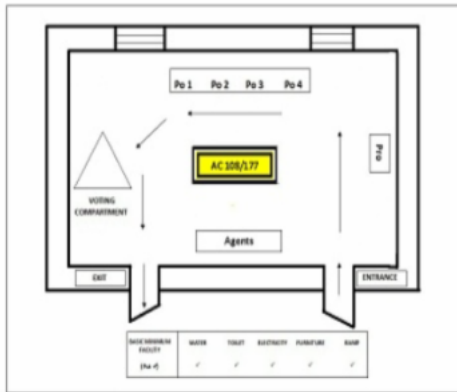

নির্বাচক নিবন্ধন আধিকারিকের স্বাক্ষর

Nazri Naksha

Google Map View

Polling Station Building Front View

Polling Station Front View

Cad View

Key MAP View

1 নাম : সায়রা বানু স্বামীর নাম: মহঃ সুলতান বাড়ির নং : n0068 বয়স : 50 লিঙ্গ : মহিলা	LYG3270956 ফটো উপলব্ধ	2 নাম : নার্গিস খাতুন স্বামীর নাম: নাসিরুদ্দিন আনিসম্মী বাড়ির নং : n0158 বয়স : 43 লিঙ্গ : মহিলা	TQR1731546 ফটো উপলব্ধ	3 নাম : রিয়াজুল হক পিতার নাম: আব্দুল গফফার বাড়ির নং : n0067 বয়স : 41 লিঙ্গ : পুরুষ	TQR0614446 ফটো উপলব্ধ
4 নাম : ফারযানা ইয়াসমিন পিতার নাম: পীর মহম্মদ বাড়ির নং : n0011 বয়স : 41 লিঙ্গ : মহিলা	TQR0613968 ফটো উপলব্ধ	5 নাম : আব্দুল মাজহার পিতার নাম: আব্দুল ইজহার বাড়ির নং : n0009 বয়স : 37 লিঙ্গ : পুরুষ	TQR0614172 ফটো উপলব্ধ	6 নাম : এম ডি অকরম পিতার নাম: এম ডি আসলম বাড়ির নং : n0246 বয়স : 34 লিঙ্গ : পুরুষ	TQR2281947 ফটো উপলব্ধ
7 নাম : রামু হেলা পিতার নাম: বিয়ন হেলা বাড়ির নং : n0043 বয়স : 41 লিঙ্গ : পুরুষ	LYG3249950 ফটো উপলব্ধ	8 নাম : গুম্প লক্ষী নীর স্বামীর নাম: গুম্প রাজেশ বাড়ির নং : n0245 বয়স : 33 লিঙ্গ : মহিলা	TQR2281939 ফটো উপলব্ধ	9 নাম : মোহম্মদ রসিদ পিতার নাম: মহম্মদ শকুর বাড়ির নং : n0089 বয়স : 49 লিঙ্গ : পুরুষ	LYG3137676 ফটো উপলব্ধ
10 নাম : সীমাদেবী সাউ স্বামীর নাম: বিনয় কুমার সাউ বাড়ির নং : n0047 বয়স : 43 লিঙ্গ : মহিলা	LYG2244986 ফটো উপলব্ধ	11 নাম : ধীরাজ কুমার শেঠ পিতার নাম: রঘুবীর শেঠ বাড়ির নং : n0126 বয়স : 46 লিঙ্গ : পুরুষ	LYG3250057 ফটো উপলব্ধ	12 নাম : পুনম শর্মা স্বামীর নাম: সুনীল কুমার শর্মা বাড়ির নং : n0135 বয়স : 44 লিঙ্গ : মহিলা	LYG3250073 ফটো উপলব্ধ
13 নাম : বিহারী সাউ পিতার নাম: মহাশীর সাউ বাড়ির নং : n0259 বয়স : 65 লিঙ্গ : পুরুষ	TQR1182625 ফটো উপলব্ধ	14 নাম : বীনা দেবী সাউ স্বামীর নাম: বিহারী সাউ বাড়ির নং : n0260 বয়স : 62 লিঙ্গ : মহিলা	LYG2980761 ফটো উপলব্ধ	15 নাম : কাঞ্চন সাউ স্বামীর নাম: সুজিত কুমার সাউ বাড়ির নং : n0139 বয়স : 40 লিঙ্গ : মহিলা	TQR1595453 ফটো উপলব্ধ
16 নাম : অনিতা সাউ স্বামীর নাম: তপন কুমার সাউ বাড়ির নং : n0273 বয়স : 39 লিঙ্গ : মহিলা	XYV0357046 ফটো উপলব্ধ	17 নাম : কবিতা কুমারী সাউ পিতার নাম: বিহারী সাউ বাড়ির নং : n0263 বয়স : 36 লিঙ্গ : মহিলা	TQR1182609 ফটো উপলব্ধ	18 নাম : ফতমা সানিয়া পিতার নাম: সৌকত আলি বাড়ির নং : . বয়স : 32 লিঙ্গ : মহিলা	TQR2438760 ফটো উপলব্ধ
19 নাম : অঞ্জলি যাদব পিতার নাম: কৃষ্ণা যাদব বাড়ির নং : . বয়স : 24 লিঙ্গ : মহিলা	TQR2423697 ফটো উপলব্ধ	20 নাম : আমীনা খাতুন পিতার নাম: জাহীদ হুসেন বাড়ির নং : 0/29/2 বয়স : 28 লিঙ্গ : মহিলা	TQR2281889 ফটো উপলব্ধ	21 নাম : আব্দুল হামিদ পিতার নাম: আব্দুল রহমান বাড়ির নং : ০১ বয়স : 54 লিঙ্গ : পুরুষ	TQR2530566 ফটো উপলব্ধ
22 নাম : অমিত মিশ্র পিতার নাম: সন্তোষ মিশ্র বাড়ির নং : 1 বয়স : 27 লিঙ্গ : পুরুষ	TQR2526390 ফটো উপলব্ধ	23 নাম : মহাদেব সাউ পিতার নাম: রাম চন্দ্র শাহ বাড়ির নং : 001 বয়স : 23 লিঙ্গ : পুরুষ	TQR2500536 ফটো উপলব্ধ	24 নাম : মুন্না মাঝি পিতার নাম: ধর্মনাথ মাঝি বাড়ির নং : 002 বয়স : 29 লিঙ্গ : পুরুষ	TQR2500791 ফটো উপলব্ধ
25 নাম : জেবা পারভীন পিতার নাম: আমির হাসান বাড়ির নং : 7/5 বয়স : 30 লিঙ্গ : মহিলা	TQR1935626 ফটো উপলব্ধ	26 নাম : মহম্মদ জিব্রিল পিতার নাম: জামাল বাড়ির নং : 10 বয়স : 69 লিঙ্গ : পুরুষ	TQR2436087 ফটো উপলব্ধ	27 নাম : প্রতিক সাউ পিতার নাম: রাম বাবু সাউ বাড়ির নং : 19 বয়স : 25 লিঙ্গ : পুরুষ	TQR2345270 ফটো উপলব্ধ
28 নাম : স্নেহা সাউ পিতার নাম: রাম বাবু সাউ বাড়ির নং : 19 বয়স : 23 লিঙ্গ : মহিলা	TQR2500627 ফটো উপলব্ধ	29 নাম : আমন কুমার সাউ পিতার নাম: অনূপ কুমার সাউ বাড়ির নং : 19/20 বয়স : 24 লিঙ্গ : পুরুষ	TQR2500734 ফটো উপলব্ধ	30 নাম : অমিত কুমার সাউ পিতার নাম: অনূপ কুমার সাউ বাড়ির নং : 19/20 বয়স : 25 লিঙ্গ : পুরুষ	TQR2501138 ফটো উপলব্ধ