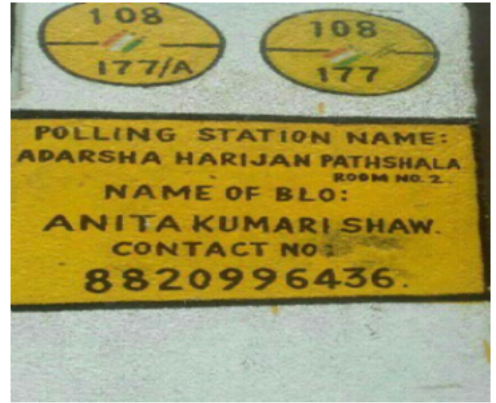

নির্বাচক নিবন্ধন আধিকারিকের স্বাক্ষর

Nazri Naksha

Google Map View

Polling Station Building Front View

Polling Station Front View

Cad View

Key MAP View

1 নাম : সায়রা বানু স্বামীর নাম: মহঃ সুলতান বাড়ির নং : n0068 বয়স : 50 লিঙ্গ : মহিলা	LYG3270956 ফটো উপলব্ধ	2 নাম : নার্গিস খাতুন স্বামীর নাম: নাসিরুদ্দিন আনিসম্মী বাড়ির নং : n0158 বয়স : 43 লিঙ্গ : মহিলা	TQR1731546 ফটো উপলব্ধ	3 নাম : রিয়াজুল হক পিতার নাম: আব্দুল গফফার বাড়ির নং : n0067 বয়স : 41 লিঙ্গ : পুরুষ	TQR0614446 ফটো উপলব্ধ
4 নাম : ফারযানা ইয়াসমিন পিতার নাম: পীর মহম্মদ বাড়ির নং : n0011 বয়স : 41 লিঙ্গ : মহিলা	TQR0613968 ফটো উপলব্ধ	5 নাম : আব্দুল মাজহার পিতার নাম: আব্দুল ইজহার বাড়ির নং : n0009 বয়স : 37 লিঙ্গ : পুরুষ	TQR0614172 ফটো উপলব্ধ	6 নাম : এম ডি অকরম পিতার নাম: এম ডি আসলম বাড়ির নং : n0246 বয়স : 34 লিঙ্গ : পুরুষ	TQR2281947 ফটো উপলব্ধ
7 নাম : রামু হেলা পিতার নাম: বিয়ন হেলা বাড়ির নং : n0043 বয়স : 41 লিঙ্গ : পুরুষ	LYG3249950 ফটো উপলব্ধ	8 নাম : গুম্প লক্ষী নীর স্বামীর নাম: গুম্প রাজেশ বাড়ির নং : n0245 বয়স : 33 লিঙ্গ : মহিলা	TQR2281939 ফটো উপলব্ধ	9 নাম : মোহম্মদ রসিদ পিতার নাম: মহম্মদ শকুর বাড়ির নং : n0089 বয়স : 49 লিঙ্গ : পুরুষ	LYG3137676 ফটো উপলব্ধ
10 নাম : সীমাদেবী সাউ স্বামীর নাম: বিনয় কুমার সাউ বাড়ির নং : n0047 বয়স : 43 লিঙ্গ : মহিলা	LYG2244986 ফটো উপলব্ধ	11 নাম : ধীরাজ কুমার শেঠ পিতার নাম: রঘুবীর শেঠ বাড়ির নং : n0126 বয়স : 46 লিঙ্গ : পুরুষ	LYG3250057 ফটো উপলব্ধ	12 নাম : পুনম শর্মা স্বামীর নাম: সুনীল কুমার শর্মা বাড়ির নং : n0135 বয়স : 44 লিঙ্গ : মহিলা	LYG3250073 ফটো উপলব্ধ
13 নাম : বিহারী সাউ পিতার নাম: মহাশীর সাউ বাড়ির নং : n0259 বয়স : 65 লিঙ্গ : পুরুষ	TQR1182625 ফটো উপলব্ধ	14 নাম : বীনা দেবী সাউ স্বামীর নাম: বিহারী সাউ বাড়ির নং : n0260 বয়স : 62 লিঙ্গ : মহিলা	LYG2980761 ফটো উপলব্ধ	15 নাম : কাঞ্চন সাউ স্বামীর নাম: সুজিত কুমার সাউ বাড়ির নং : n0139 বয়স : 40 লিঙ্গ : মহিলা	TQR1595453 ফটো উপলব্ধ
16 নাম : অনিতা সাউ স্বামীর নাম: তপন কুমার সাউ বাড়ির নং : n0273 বয়স : 39 লিঙ্গ : মহিলা	XYV0357046 ফটো উপলব্ধ	17 নাম : কবিতা কুমারী সাউ পিতার নাম: বিহারী সাউ বাড়ির নং : n0263 বয়স : 36 লিঙ্গ : মহিলা	TQR1182609 ফটো উপলব্ধ	18 নাম : ফতমা সানিয়া পিতার নাম: সৌকত আলি বাড়ির নং : . বয়স : 32 লিঙ্গ : মহিলা	TQR2438760 ফটো উপলব্ধ
19 নাম : অঞ্জলি যাদব পিতার নাম: কৃষ্ণা যাদব বাড়ির নং : . বয়স : 24 লিঙ্গ : মহিলা	TQR2423697 ফটো উপলব্ধ	20 নাম : আমীনা খাতুন পিতার নাম: জাহীদ হুসেন বাড়ির নং : 0/29/2 বয়স : 28 লিঙ্গ : মহিলা	TQR2281889 ফটো উপলব্ধ	21 নাম : আব্দুল হামিদ পিতার নাম: আব্দুল রহমান বাড়ির নং : ০১ বয়স : 54 লিঙ্গ : পুরুষ	TQR2530566 ফটো উপলব্ধ
22 নাম : অমিত মিশ্র পিতার নাম: সন্তোষ মিশ্র বাড়ির নং : 1 বয়স : 27 লিঙ্গ : পুরুষ	TQR2526390 ফটো উপলব্ধ	23 নাম : মহাদেব সাউ পিতার নাম: রাম চন্দ্র শাহ বাড়ির নং : 001 বয়স : 23 লিঙ্গ : পুরুষ	TQR2500536 ফটো উপলব্ধ	24 নাম : মুন্না মাঝি পিতার নাম: ধর্মনাথ মাঝি বাড়ির নং : 002 বয়স : 29 লিঙ্গ : পুরুষ	TQR2500791 ফটো উপলব্ধ
25 নাম : জেবা পারভীন পিতার নাম: আমির হাসান বাড়ির নং : 7/5 বয়স : 30 লিঙ্গ : মহিলা	TQR1935626 ফটো উপলব্ধ	26 নাম : মহম্মদ জিব্রিল পিতার নাম: জামাল বাড়ির নং : 10 বয়স : 69 লিঙ্গ : পুরুষ	TQR2436087 ফটো উপলব্ধ	27 নাম : প্রতিক সাউ পিতার নাম: রাম বাবু সাউ বাড়ির নং : 19 বয়স : 25 লিঙ্গ : পুরুষ	TQR2345270 ফটো উপলব্ধ
28 নাম : স্নেহা সাউ পিতার নাম: রাম বাবু সাউ বাড়ির নং : 19 বয়স : 23 লিঙ্গ : মহিলা	TQR2500627 ফটো উপলব্ধ	29 নাম : আমন কুমার সাউ পিতার নাম: অনূপ কুমার সাউ বাড়ির নং : 19/20 বয়স : 24 লিঙ্গ : পুরুষ	TQR2500734 ফটো উপলব্ধ	30 নাম : অমিত কুমার সাউ পিতার নাম: অনূপ কুমার সাউ বাড়ির নং : 19/20 বয়স : 25 লিঙ্গ : পুরুষ	TQR2501138 ফটো উপলব্ধ