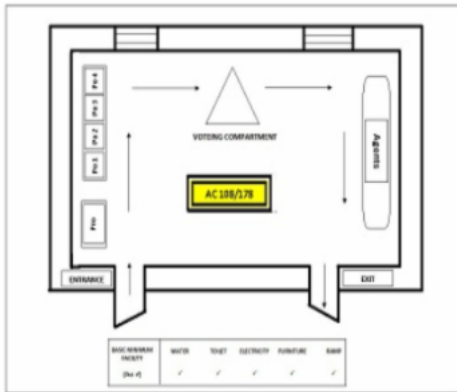

নির্বাচক নিবন্ধন আধিকারিকের স্বাক্ষর

Nazri Naksha

Google Map View

Polling Station Building Front View

Polling Station Front View

Cad View

Key MAP View

বিধানসভা নির্বাচনক্ষেত্রের নং, নাম : 108-ব্যারাকপুর
ভাগ নং, নাম : 1-টিটাগড় মিউনিসিপালিটি কোয়ার্টার