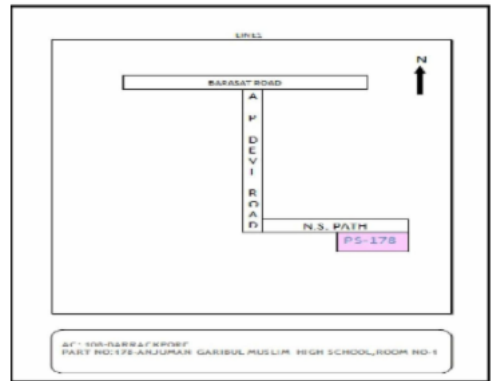

নির্বাচক নিবন্ধন আধিকারিকের স্বাক্ষর

Nazri Naksha

Google Map View

Polling Station Building Front View

Polling Station Front View

Cad View

Key MAP View

বিধানসভা নির্বাচনক্ষেত্রের নং, নাম : 108-ব্যারাকপুর
ভাগ নং, নাম : 1-টিটাগড় মিউনিসিপালিটি কোয়ার্টার