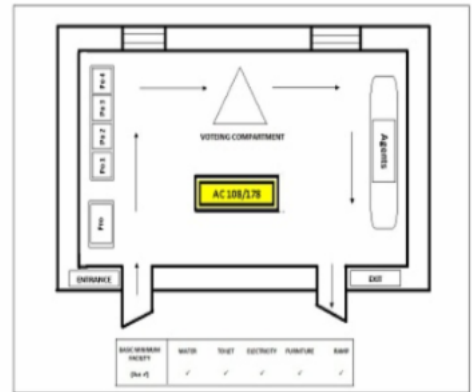

নির্বাচক নিবন্ধন আধিকারিকের স্বাক্ষর

Nazri Naksha

Google Map View

Polling Station Building Front View

Polling Station Front View

Cad View

Key MAP View

1 নাম : গীতা দেবী স্বামীর নাম: ধর্মেন্দ্র সাউ বাড়ির নং : n0180 বয়স : 51 লিঙ্গ : মহিলা	TQR1994128 ফটো উপলব্ধ	2 নাম : উটলা স্বাতী স্বামীর নাম: উটলা প্রসাদ বাড়ির নং : n0134 বয়স : 47 লিঙ্গ : মহিলা	LYG3250396 ফটো উপলব্ধ	3 নাম : উটলা তারকেশ্বর রাও পিতার নাম: উটলা চন্দ্রাইয়া বাড়ির নং : n0035 বয়স : 40 লিঙ্গ : পুরুষ	LYG3250305 ফটো উপলব্ধ
4 নাম : বাটুল ধন লক্ষ্মী স্বামীর নাম: বী মোহন রাও বাড়ির নং : n0177 বয়স : 40 লিঙ্গ : মহিলা	TQR1994094 ফটো উপলব্ধ	5 নাম : গোবিন্দ কর্মকার পিতার নাম: রাম চন্দ্র কর্মকার বাড়ির নং : n0203 বয়স : 28 লিঙ্গ : পুরুষ	TQR2386522 ফটো উপলব্ধ	6 নাম : হীরা লাল ভূপত পিতার নাম: হীরা লাল ভূপত বাড়ির নং : n0185 বয়স : 43 লিঙ্গ : পুরুষ	TQR2282473 ফটো উপলব্ধ
7 নাম : বিক্রি বোস পিতার নাম: উদয় বোস বাড়ির নং : n0162 বয়স : 33 লিঙ্গ : পুরুষ	TQR1732148 ফটো উপলব্ধ	8 নাম : পূজা বোস স্বামীর নাম: বিক্রি বোস বাড়ির নং : n0162 বয়স : 30 লিঙ্গ : মহিলা	TQR1993807 ফটো উপলব্ধ	9 নাম : শোভা চৌধুরী স্বামীর নাম: ওকিল চৌধুরী বাড়ির নং : n0072 বয়স : 46 লিঙ্গ : মহিলা	TQR1993955 ফটো উপলব্ধ
10 নাম : জয়প্রকাশ চৌধুরী মায়ের নাম: জানকি চৌধুরী বাড়ির নং : n0192 বয়স : 28 লিঙ্গ : পুরুষ	TQR2296978 ফটো উপলব্ধ	11 নাম : সুশীল দাস পিতার নাম: জংবাহাদুর দাস বাড়ির নং : n0009 বয়স : 40 লিঙ্গ : পুরুষ	TQR0620195 ফটো উপলব্ধ	12 নাম : শ্যাম কুমার দাস পিতার নাম: মদন দাস বাড়ির নং : n0133 বয়স : 36 লিঙ্গ : পুরুষ	LYG3250388 ফটো উপলব্ধ
13 নাম : পার্বতী দেবী স্বামীর নাম: কৈলাশ নাথ বাড়ির নং : n0173 বয়স : 66 লিঙ্গ : মহিলা	TQR1993815 ফটো উপলব্ধ	14 নাম : তারা দেবী স্বামীর নাম: উমা সর্গকার সিং বাড়ির নং : n0171 বয়স : 51 লিঙ্গ : মহিলা	TQR1993724 ফটো উপলব্ধ	15 নাম : সুসিলা গিরি স্বামীর নাম: শম্ভুনাথ গিরি বাড়ির নং : n0174 বয়স : 51 লিঙ্গ : মহিলা	TQR1994029 ফটো উপলব্ধ
16 নাম : গিতা হালওয়াই স্বামীর নাম: শ্যাম কুমার হালওয়াই বাড়ির নং : n0175 বয়স : 31 লিঙ্গ : মহিলা	TQR1994037 ফটো উপলব্ধ	17 নাম : নীলাম কুমারী হরি পিতার নাম: রাজেন্দ্র হরি বাড়ির নং : n0144 বয়স : 38 লিঙ্গ : মহিলা	TQR1046937 ফটো উপলব্ধ	18 নাম : সুমিত হেলা মায়ের নাম: শ্যামাদেবী হেলা বাড়ির নং : n0148 বয়স : 39 লিঙ্গ : পুরুষ	TQR1047141 ফটো উপলব্ধ
19 নাম : অনিতা হেলা পিতার নাম: গোপাল চন্দ্র হেলা বাড়ির নং : n0147 বয়স : 34 লিঙ্গ : মহিলা	TQR1047133 ফটো উপলব্ধ	20 নাম : ভুলন প্রসাদ যাদব পিতার নাম: ঠাকুর প্রসাদ যাদব বাড়ির নং : n0122 বয়স : 62 লিঙ্গ : পুরুষ	LYG2638831 ফটো উপলব্ধ	21 নাম : মাধবী কাহার স্বামীর নাম: অর্জুন কাহার বাড়ির নং : n0025 বয়স : 36 লিঙ্গ : মহিলা	TQR1993666 ফটো উপলব্ধ
Q 22 নাম : আনুপূর্ণা কুমারী সিং স্বামীর নাম: জ্যোতিষ্ময়রঞ্জন দত্ত বাড়ির নং : বয়স : 45 লিঙ্গ : মহিলা	TQR1993690 ফটো উপলব্ধ	23 নাম : সুনিতা দেবী মালা স্বামীর নাম: দুলাল মালা বাড়ির নং : n0025 বয়স : 48 লিঙ্গ : মহিলা	TQR1936194 ফটো উপলব্ধ	24 নাম : সুমিত্রা মন্ডল স্বামীর নাম: বিশ্বজিৎ মন্ডল বাড়ির নং : n0117 বয়স : 45 লিঙ্গ : মহিলা	LYG3250404 ফটো উপলব্ধ
25 নাম : পান্থ মরীয়া পিতার নাম: কৈলাশ মরীয়া বাড়ির নং : n0173 বয়স : 38 লিঙ্গ : পুরুষ	TQR2119683 ফটো উপলব্ধ	26 নাম : শিবজি পাঠক পিতার নাম: রমিচন্দ্র পাঠক বাড়ির নং : n0082 বয়স : 65 লিঙ্গ : পুরুষ	LYG0223305 ফটো উপলব্ধ	27 নাম : বেবীদেবী পাটোয়া স্বামীর নাম: সুরেন্দ্র পাটোয়া বাড়ির নং : n0028 বয়স : 52 লিঙ্গ : মহিলা	LYG2245538 ফটো উপলব্ধ
28 নাম : কাঞ্চন কুমার শাউ পিতার নাম: শিবশংকর শাউ বাড়ির নং : n0088 বয়স : 38 লিঙ্গ : পুরুষ	LYG3250289 ফটো উপলব্ধ	29 নাম : চন্দন কুমার সাউ পিতার নাম: কৈলাশ সাউ বাড়ির নং : n0082 বয়স : 38 লিঙ্গ : পুরুষ	LYG3250321 ফটো উপলব্ধ	30 নাম : নিতেশ কুমার শর্মা মায়ের নাম: কৃষ্ণ শর্মা বাড়ির নং : n0091 বয়স : 35 লিঙ্গ : পুরুষ	TQR1047000 ফটো উপলব্ধ