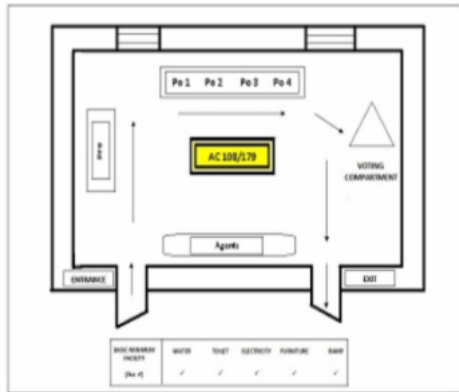

নির্বাচক নিবন্ধন আধিকারিকের স্বাক্ষর

Nazri Naksha

Google Map View

Polling Station Building Front View

Polling Station Front View

Cad View

Key MAP View

1 নাম : গীতা দেবী স্বামীর নাম: ধর্মেন্দ্র সাউ বাড়ির নং : n0180 বয়স : 51 লিঙ্গ : মহিলা	TQR1994128 ফটো উপলব্ধ	2 নাম : উটলা স্বাতী স্বামীর নাম: উটলা প্রসাদ বাড়ির নং : n0134 বয়স : 47 লিঙ্গ : মহিলা	LYG3250396 ফটো উপলব্ধ	3 নাম : উটলা তারকেশ্বর রাও পিতার নাম: উটলা চন্দ্রাইয়া বাড়ির নং : n0035 বয়স : 40 লিঙ্গ : পুরুষ	LYG3250305 ফটো উপলব্ধ
4 নাম : বাটুল ধন লক্ষ্মী স্বামীর নাম: বী মোহন রাও বাড়ির নং : n0177 বয়স : 40 লিঙ্গ : মহিলা	TQR1994094 ফটো উপলব্ধ	5 নাম : গোবিন্দ কর্মকার পিতার নাম: রাম চন্দ্র কর্মকার বাড়ির নং : n0203 বয়স : 28 লিঙ্গ : পুরুষ	TQR2386522 ফটো উপলব্ধ	6 নাম : হীরা লাল ভূপত পিতার নাম: হীরা লাল ভূপত বাড়ির নং : n0185 বয়স : 43 লিঙ্গ : পুরুষ	TQR2282473 ফটো উপলব্ধ
7 নাম : বিক্রি বোস পিতার নাম: উদয় বোস বাড়ির নং : n0162 বয়স : 33 লিঙ্গ : পুরুষ	TQR1732148 ফটো উপলব্ধ	8 নাম : পূজা বোস স্বামীর নাম: বিক্রি বোস বাড়ির নং : n0162 বয়স : 30 লিঙ্গ : মহিলা	TQR1993807 ফটো উপলব্ধ	9 নাম : শোভা চৌধুরী স্বামীর নাম: ওকিল চৌধুরী বাড়ির নং : n0072 বয়স : 46 লিঙ্গ : মহিলা	TQR1993955 ফটো উপলব্ধ
10 নাম : জয়প্রকাশ চৌধুরী মায়ের নাম: জানকি চৌধুরী বাড়ির নং : n0192 বয়স : 28 লিঙ্গ : পুরুষ	TQR2296978 ফটো উপলব্ধ	11 নাম : সুশীল দাস পিতার নাম: জংবাহাদুর দাস বাড়ির নং : n0009 বয়স : 40 লিঙ্গ : পুরুষ	TQR0620195 ফটো উপলব্ধ	12 নাম : শ্যাম কুমার দাস পিতার নাম: মদন দাস বাড়ির নং : n0133 বয়স : 36 লিঙ্গ : পুরুষ	LYG3250388 ফটো উপলব্ধ
13 নাম : পার্বতী দেবী স্বামীর নাম: কৈলাশ নাথ বাড়ির নং : n0173 বয়স : 66 লিঙ্গ : মহিলা	TQR1993815 ফটো উপলব্ধ	14 নাম : তারা দেবী স্বামীর নাম: উমা সর্গকার সিং বাড়ির নং : n0171 বয়স : 51 লিঙ্গ : মহিলা	TQR1993724 ফটো উপলব্ধ	15 নাম : সুসিলা গিরি স্বামীর নাম: শম্ভুনাথ গিরি বাড়ির নং : n0174 বয়স : 51 লিঙ্গ : মহিলা	TQR1994029 ফটো উপলব্ধ
16 নাম : গিতা হালওয়াই স্বামীর নাম: শ্যাম কুমার হালওয়াই বাড়ির নং : n0175 বয়স : 31 লিঙ্গ : মহিলা	TQR1994037 ফটো উপলব্ধ	17 নাম : নীলাম কুমারী হরি পিতার নাম: রাজেন্দ্র হরি বাড়ির নং : n0144 বয়স : 38 লিঙ্গ : মহিলা	TQR1046937 ফটো উপলব্ধ	18 নাম : সুমিত হেলা মায়ের নাম: শ্যামাদেবী হেলা বাড়ির নং : n0148 বয়স : 39 লিঙ্গ : পুরুষ	TQR1047141 ফটো উপলব্ধ
19 নাম : অনিতা হেলা পিতার নাম: গোপাল চন্দ্র হেলা বাড়ির নং : n0147 বয়স : 34 লিঙ্গ : মহিলা	TQR1047133 ফটো উপলব্ধ	20 নাম : ভুলন প্রসাদ যাদব পিতার নাম: ঠাকুর প্রসাদ যাদব বাড়ির নং : n0122 বয়স : 62 লিঙ্গ : পুরুষ	LYG2638831 ফটো উপলব্ধ	21 নাম : মাধবী কাহার স্বামীর নাম: অর্জুন কাহার বাড়ির নং : n0025 বয়স : 36 লিঙ্গ : মহিলা	TQR1993666 ফটো উপলব্ধ
Q 22 নাম : আনুপূর্ণা কুমারী সিং স্বামীর নাম: জ্যোতিষ্ময়রঞ্জন দত্ত বাড়ির নং : বয়স : 45 লিঙ্গ : মহিলা	TQR1993690 ফটো উপলব্ধ	23 নাম : সুনিতা দেবী মালা স্বামীর নাম: দুলাল মালা বাড়ির নং : n0025 বয়স : 48 লিঙ্গ : মহিলা	TQR1936194 ফটো উপলব্ধ	24 নাম : সুমিত্রা মন্ডল স্বামীর নাম: বিশ্বজিৎ মন্ডল বাড়ির নং : n0117 বয়স : 45 লিঙ্গ : মহিলা	LYG3250404 ফটো উপলব্ধ
25 নাম : পান্থ মরীয়া পিতার নাম: কৈলাশ মরীয়া বাড়ির নং : n0173 বয়স : 38 লিঙ্গ : পুরুষ	TQR2119683 ফটো উপলব্ধ	26 নাম : শিবজি পাঠক পিতার নাম: রমিচন্দ্র পাঠক বাড়ির নং : n0082 বয়স : 65 লিঙ্গ : পুরুষ	LYG0223305 ফটো উপলব্ধ	27 নাম : বেবীদেবী পাটোয়া স্বামীর নাম: সুরেন্দ্র পাটোয়া বাড়ির নং : n0028 বয়স : 52 লিঙ্গ : মহিলা	LYG2245538 ফটো উপলব্ধ
28 নাম : কাঞ্চন কুমার শাউ পিতার নাম: শিবশংকর শাউ বাড়ির নং : n0088 বয়স : 38 লিঙ্গ : পুরুষ	LYG3250289 ফটো উপলব্ধ	29 নাম : চন্দন কুমার সাউ পিতার নাম: কৈলাশ সাউ বাড়ির নং : n0082 বয়স : 38 লিঙ্গ : পুরুষ	LYG3250321 ফটো উপলব্ধ	30 নাম : নিতেশ কুমার শর্মা মায়ের নাম: কৃষ্ণ শর্মা বাড়ির নং : n0091 বয়স : 35 লিঙ্গ : পুরুষ	TQR1047000 ফটো উপলব্ধ