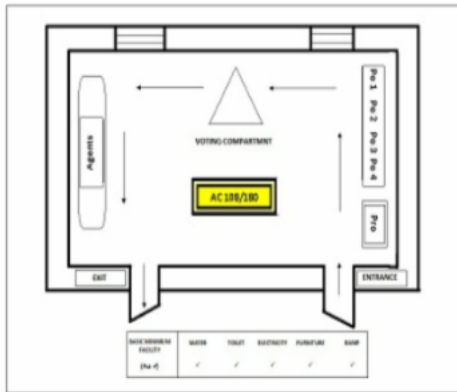

নির্বাচক নিবন্ধন আধিকারিকের স্বাক্ষর

Nazri Naksha

Google Map View

Polling Station Building Front View

Polling Station Front View

Cad View

Key MAP View

1 নাম : মহঃ সেলিম পিতার নামঃ তিখারী মিঞা বাড়ির নং : n0106 বয়স : 70 লিঙ্গ : পুরুষ	LYG3145554 ফটো উপলব্ধ	2 নাম : মহঃ কলিম পিতার নামঃ মহঃ সফর বাড়ির নং : n0010 বয়স : 55 লিঙ্গ : পুরুষ	LYG2310902 ফটো উপলব্ধ	3 নাম : হুসনা বিবি স্বামীর নামঃ মহঃ কালিম বাড়ির নং : n0010 বয়স : 53 লিঙ্গ : মহিলা	LYG2310951 ফটো উপলব্ধ
4 নাম : মহঃ নাসিম পিতার নামঃ মন্সেয়ার হোসেন বাড়ির নং : n0102 বয়স : 47 লিঙ্গ : পুরুষ	TQR0625434 ফটো উপলব্ধ	5 নাম : কোনাপালা শ্রীনিবাস পিতার নামঃ কেকালিদাস রাও বাড়ির নং : n0093 বয়স : 43 লিঙ্গ : পুরুষ	LYG2312023 ফটো উপলব্ধ	6 নাম : কাদি নরেশ পিতার নামঃ কাদি বৈরাগী বাড়ির নং : n0131 বয়স : 43 লিঙ্গ : পুরুষ	LYG3257565 ফটো উপলব্ধ
7 নাম : জৈনুদ্দিন পিতার নামঃ কৈয়ামুদ্দিন বাড়ির নং : n0105 বয়স : 37 লিঙ্গ : পুরুষ	LYG2832764 ফটো উপলব্ধ	8 নাম : আলী আনোয়ার পিতার নামঃ মহঃ রাফিক আক্কেমার বাড়ির নং : n0004 বয়স : 54 লিঙ্গ : পুরুষ	WB/19/133/337345 ফটো উপলব্ধ	9 নাম : ফিরোজ আব্দুল আনসারী পিতার নামঃ পান মোহম্মদ নিমরা বাড়ির নং : n0103 বয়স : 41 লিঙ্গ : পুরুষ	LYG2832624 ফটো উপলব্ধ
10 নাম : প্রিয়া চৌধুরী স্বামীর নামঃ প্রতাপ কুমার চৌধুরী বাড়ির নং : n0194 বয়স : 38 লিঙ্গ : মহিলা	TQR1997337 ফটো উপলব্ধ	11 নাম : প্রতাপ কুমার চৌধুরী পিতার নামঃ রামবলী চৌধুরী বাড়ির নং : n0197 বয়স : 47 লিঙ্গ : পুরুষ	TQR1736842 ফটো উপলব্ধ	12 নাম : সাবির হোসেন পিতার নামঃ আব্দুল করিম বাড়ির নং : n0073 বয়স : 78 লিঙ্গ : পুরুষ	LYG2684686 ফটো উপলব্ধ
13 নাম : খাতুন জোকরা স্বামীর নামঃ সমাখ আক্তার জেমহরা বাড়ির নং : n0012 বয়স : 64 লিঙ্গ : মহিলা	WB/19/133/337372 ফটো উপলব্ধ	14 নাম : সাইরা খাতুন স্বামীর নামঃ আশোয়ার আলি বাড়ির নং : n0004 বয়স : 50 লিঙ্গ : মহিলা	LYG2832368 ফটো উপলব্ধ	15 নাম : রজিয়া খাতুন পিতার নামঃ মহঃ সফর বাড়ির নং : n0010 বয়স : 38 লিঙ্গ : মহিলা	LYG2832699 ফটো উপলব্ধ
16 নাম : সন্তোষ মাজি পিতার নামঃ লালন মাজি বাড়ির নং : n0039 বয়স : 35 লিঙ্গ : পুরুষ	TQR2120046 ফটো উপলব্ধ	17 নাম : পূজা মাঝি পিতার নামঃ মীনা দেবী বাড়ির নং : n0198 বয়স : 26 লিঙ্গ : মহিলা	TQR2297828 ফটো উপলব্ধ	18 নাম : মেহেরুন নিশা স্বামীর নামঃ মহঃ মোকিম নিশা বাড়ির নং : n0010 বয়স : 64 লিঙ্গ : মহিলা	WB/19/133/337545 ফটো উপলব্ধ
19 নাম : ওম প্রকাশ সিং পিতার নামঃ মাতন সিং বাড়ির নং : n0040 বয়স : 49 লিঙ্গ : পুরুষ	LYG3145323 ফটো উপলব্ধ	20 নাম : রিংকু সিং স্বামীর নামঃ ওম প্রকাশ সিং বাড়ির নং : n0040 বয়স : 41 লিঙ্গ : মহিলা	TQR2119790 ফটো উপলব্ধ	21 নাম : আশিস সিংহ পিতার নামঃ ওম প্রকাশ সিংহ বাড়ির নং : এন354 বয়স : 21 লিঙ্গ : পুরুষ	TQR2629889 ফটো উপলব্ধ
22 নাম : আমিরুদ্দিন ওয়াশি পিতার নামঃ আশোয়ার আলি বাড়ির নং : n0210 বয়স : 25 লিঙ্গ : পুরুষ	TQR2363737 ফটো উপলব্ধ	23 নাম : আরিফ আনসারী পিতার নামঃ বাদল আনসারী বাড়ির নং : বয়স : 27 লিঙ্গ : পুরুষ	TQR2430833 ফটো উপলব্ধ	24 নাম : মহঃ আসলাম পিতার নামঃ ওলাম রসুল বাড়ির নং : বয়স : 24 লিঙ্গ : পুরুষ	TQR2439800 ফটো উপলব্ধ
25 নাম : প্রীতি চৌধুরী পিতার নামঃ রাজ কুমার চৌধুরী বাড়ির নং : বয়স : 27 লিঙ্গ : মহিলা	TQR2420818 ফটো উপলব্ধ	26 নাম : অভিষেক চৌধুরী পিতার নামঃ ধর্মেন্দ্র চৌধুরী বাড়ির নং : বয়স : 24 লিঙ্গ : পুরুষ	TQR2439834 ফটো উপলব্ধ	27 নাম : আফসানা খাতুন পিতার নামঃ বাদল আনসারী বাড়ির নং : বয়স : 24 লিঙ্গ : মহিলা	TQR2429173 ফটো উপলব্ধ
28 নাম : রোসন তারা খাতুন পিতার নামঃ মহঃ মুস্তাফা বাড়ির নং : বয়স : 27 লিঙ্গ : মহিলা	TQR2420834 ফটো উপলব্ধ	29 নাম : রাজেশ মাঝি পিতার নামঃ লালন মাঝি বাড়ির নং : বয়স : 24 লিঙ্গ : পুরুষ	TQR2429207 ফটো উপলব্ধ	30 নাম : নিশা মাঝি পিতার নামঃ বাচ্চু মাঝি বাড়ির নং : বয়স : 24 লিঙ্গ : মহিলা	TQR2420743 ফটো উপলব্ধ