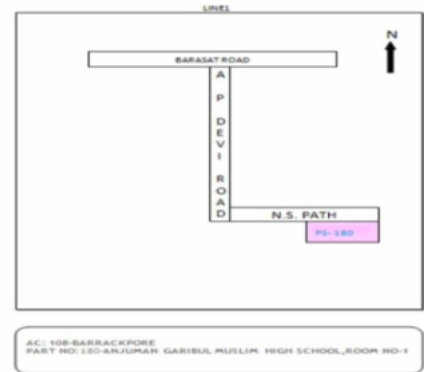

নির্বাচক নিবন্ধন আধিকারিকের স্বাক্ষর

Nazri Naksha

Google Map View

Polling Station Building Front View

Polling Station Front View

Cad View

Key MAP View

1 নাম : মহঃ সেলিম পিতার নামঃ তিখারী মিঞা বাড়ির নং : n0106 বয়স : 70 লিঙ্গ : পুরুষ	LYG3145554 ফটো উপলব্ধ	2 নাম : মহঃ কলিম পিতার নামঃ মহঃ সফর বাড়ির নং : n0010 বয়স : 55 লিঙ্গ : পুরুষ	LYG2310902 ফটো উপলব্ধ	3 নাম : হুসনা বিবি স্বামীর নামঃ মহঃ কালিম বাড়ির নং : n0010 বয়স : 53 লিঙ্গ : মহিলা	LYG2310951 ফটো উপলব্ধ
4 নাম : মহঃ নাসিম পিতার নামঃ মন্সেয়ার হোসেন বাড়ির নং : n0102 বয়স : 47 লিঙ্গ : পুরুষ	TQR0625434 ফটো উপলব্ধ	5 নাম : কোনাপালা শ্রীনিবাস পিতার নামঃ কেকালিদাস রাও বাড়ির নং : n0093 বয়স : 43 লিঙ্গ : পুরুষ	LYG2312023 ফটো উপলব্ধ	6 নাম : কাদি নরেশ পিতার নামঃ কাদি বৈরাগী বাড়ির নং : n0131 বয়স : 43 লিঙ্গ : পুরুষ	LYG3257565 ফটো উপলব্ধ
7 নাম : জৈনুদ্দিন পিতার নামঃ কৈয়ামুদ্দিন বাড়ির নং : n0105 বয়স : 37 লিঙ্গ : পুরুষ	LYG2832764 ফটো উপলব্ধ	8 নাম : আলী আনোয়ার পিতার নামঃ মহঃ রাফিক আক্কেমার বাড়ির নং : n0004 বয়স : 54 লিঙ্গ : পুরুষ	WB/19/133/337345 ফটো উপলব্ধ	9 নাম : ফিরোজ আব্দুল আনসারী পিতার নামঃ পান মোহম্মদ নিমরা বাড়ির নং : n0103 বয়স : 41 লিঙ্গ : পুরুষ	LYG2832624 ফটো উপলব্ধ
10 নাম : প্রিয়া চৌধুরী স্বামীর নামঃ প্রতাপ কুমার চৌধুরী বাড়ির নং : n0194 বয়স : 38 লিঙ্গ : মহিলা	TQR1997337 ফটো উপলব্ধ	11 নাম : প্রতাপ কুমার চৌধুরী পিতার নামঃ রামবলী চৌধুরী বাড়ির নং : n0197 বয়স : 47 লিঙ্গ : পুরুষ	TQR1736842 ফটো উপলব্ধ	12 নাম : সাবির হোসেন পিতার নামঃ আব্দুল করিম বাড়ির নং : n0073 বয়স : 78 লিঙ্গ : পুরুষ	LYG2684686 ফটো উপলব্ধ
13 নাম : খাতুন জোকরা স্বামীর নামঃ সমাখ আক্তার জেমহরা বাড়ির নং : n0012 বয়স : 64 লিঙ্গ : মহিলা	WB/19/133/337372 ফটো উপলব্ধ	14 নাম : সাইরা খাতুন স্বামীর নামঃ আশোয়ার আলি বাড়ির নং : n0004 বয়স : 50 লিঙ্গ : মহিলা	LYG2832368 ফটো উপলব্ধ	15 নাম : রজিয়া খাতুন পিতার নামঃ মহঃ সফর বাড়ির নং : n0010 বয়স : 38 লিঙ্গ : মহিলা	LYG2832699 ফটো উপলব্ধ
16 নাম : সন্তোষ মাজি পিতার নামঃ লালন মাজি বাড়ির নং : n0039 বয়স : 35 লিঙ্গ : পুরুষ	TQR2120046 ফটো উপলব্ধ	17 নাম : পূজা মাঝি পিতার নামঃ মীনা দেবী বাড়ির নং : n0198 বয়স : 26 লিঙ্গ : মহিলা	TQR2297828 ফটো উপলব্ধ	18 নাম : মেহেরুন নিশা স্বামীর নামঃ মহঃ মোকিম নিশা বাড়ির নং : n0010 বয়স : 64 লিঙ্গ : মহিলা	WB/19/133/337545 ফটো উপলব্ধ
19 নাম : ওম প্রকাশ সিং পিতার নামঃ মাতন সিং বাড়ির নং : n0040 বয়স : 49 লিঙ্গ : পুরুষ	LYG3145323 ফটো উপলব্ধ	20 নাম : রিংকু সিং স্বামীর নামঃ ওম প্রকাশ সিং বাড়ির নং : n0040 বয়স : 41 লিঙ্গ : মহিলা	TQR2119790 ফটো উপলব্ধ	21 নাম : আশিস সিংহ পিতার নামঃ ওম প্রকাশ সিংহ বাড়ির নং : এন354 বয়স : 21 লিঙ্গ : পুরুষ	TQR2629889 ফটো উপলব্ধ
22 নাম : আমিরুদ্দিন ওয়াশি পিতার নামঃ আশোয়ার আলি বাড়ির নং : n0210 বয়স : 25 লিঙ্গ : পুরুষ	TQR2363737 ফটো উপলব্ধ	23 নাম : আরিফ আনসারী পিতার নামঃ বাদল আনসারী বাড়ির নং : বয়স : 27 লিঙ্গ : পুরুষ	TQR2430833 ফটো উপলব্ধ	24 নাম : মহঃ আসলাম পিতার নামঃ ওলাম রসুল বাড়ির নং : বয়স : 24 লিঙ্গ : পুরুষ	TQR2439800 ফটো উপলব্ধ
25 নাম : প্রীতি চৌধুরী পিতার নামঃ রাজ কুমার চৌধুরী বাড়ির নং : বয়স : 27 লিঙ্গ : মহিলা	TQR2420818 ফটো উপলব্ধ	26 নাম : অভিষেক চৌধুরী পিতার নামঃ ধর্মেন্দ্র চৌধুরী বাড়ির নং : বয়স : 24 লিঙ্গ : পুরুষ	TQR2439834 ফটো উপলব্ধ	27 নাম : আফসানা খাতুন পিতার নামঃ বাদল আনসারী বাড়ির নং : বয়স : 24 লিঙ্গ : মহিলা	TQR2429173 ফটো উপলব্ধ
28 নাম : রোসন তারা খাতুন পিতার নামঃ মহঃ মুস্তাফা বাড়ির নং : বয়স : 27 লিঙ্গ : মহিলা	TQR2420834 ফটো উপলব্ধ	29 নাম : রাজেশ মাঝি পিতার নামঃ লালন মাঝি বাড়ির নং : বয়স : 24 লিঙ্গ : পুরুষ	TQR2429207 ফটো উপলব্ধ	30 নাম : নিশা মাঝি পিতার নামঃ বাচ্চু মাঝি বাড়ির নং : বয়স : 24 লিঙ্গ : মহিলা	TQR2420743 ফটো উপলব্ধ