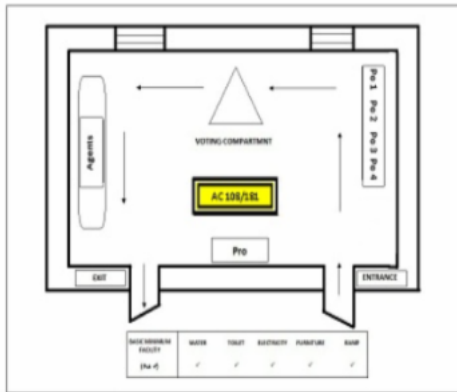

নির্বাচক নিবন্ধন আধিকারিকের স্বাক্ষর

Nazri Naksha

Google Map View

Polling Station Building Front View

Polling Station Front View

Cad View

Key MAP View

1 নাম : বীনা দেবী স্বামীর নাম: রামনরেশ সিনহা বাড়ির নং : n0021 বয়স : 65 লিঙ্গ : মহিলা	WB/19/133/339338 ফটো উপলব্ধ	2 নাম : রাহত জামাল স্বামীর নাম: মহঃ শামীম বাড়ির নং : n0135 বয়স : 49 লিঙ্গ : মহিলা	TQR1937069 ফটো উপলব্ধ	3 নাম : শবনব পরবীন পিতার নাম: মহঃ মসিহ জামান বাড়ির নং : n0185 বয়স : 27 লিঙ্গ : মহিলা	TQR2282929 ফটো উপলব্ধ
4 নাম : গজালা পরবিন পিতার নাম: মহঃ ইসলাম বাড়ির নং : n0180 বয়স : 30 লিঙ্গ : মহিলা	TQR2282879 ফটো উপলব্ধ	5 নাম : ইরফান আকতার আনসারী পিতার নাম: মোঃ আব্দুল আনসারী বাড়ির নং : n0199 বয়স : 27 লিঙ্গ : পুরুষ	TQR2324093 ফটো উপলব্ধ	6 নাম : সন্ধ্যা চৌধুরী স্বামীর নাম: শ্যাম কুমার চৌধুরী বাড়ির নং : n0182 বয়স : 33 লিঙ্গ : মহিলা	TQR2282895 ফটো উপলব্ধ
7 নাম : অসমিনা চৌধুরী মায়ের নাম: নারায়ণী দেবী বাড়ির নং : n0005 বয়স : 28 লিঙ্গ : মহিলা	TQR2120186 ফটো উপলব্ধ	8 নাম : কিয়ান দূবে পিতার নাম: পার্বতী দেবী বাড়ির নং : n0197 বয়স : 38 লিঙ্গ : পুরুষ	TQR2323798 ফটো উপলব্ধ	9 নাম : অঞ্জলি সা পিতার নাম: বীরেন্দ্র সা বাড়ির নং : n0205 বয়স : 26 লিঙ্গ : মহিলা	TQR2340354 ফটো উপলব্ধ
10 নাম : রাকেশ কুমার শেঠ পিতার নাম: কৃষ্ণ শেঠ বাড়ির নং : n0190 বয়স : 28 লিঙ্গ : পুরুষ	TQR2282978 ফটো উপলব্ধ	11 নাম : পূজা কুমারী শর্মা পিতার নাম: জিতেন্দ্র শর্মা বাড়ির নং : n0018 বয়স : 32 লিঙ্গ : মহিলা	TQR1373554 ফটো উপলব্ধ	12 নাম : সুরজ শর্মা পিতার নাম: শিব শঙ্কর শর্মা বাড়ির নং : n0189 বয়স : 27 লিঙ্গ : পুরুষ	TQR2282960 ফটো উপলব্ধ
# 13 নাম : পিন্টু কুমার শর্মা পিতার নাম: জিতেন্দ্র শর্মা বাড়ির নং : n0188 বয়স : 27 লিঙ্গ : পুরুষ	TQR2282952 ফটো উপলব্ধ	14 নাম : সুমিত কুমার সিং পিতার নাম: শ্যাম সিং বাড়ির নং : n0193 বয়স : 28 লিঙ্গ : পুরুষ	TQR2283000 ফটো উপলব্ধ	15 নাম : কাবকাশন আনোয়ার পিতার নাম: মোহাম্মদ সামিন আনোয়ার বাড়ির নং : বয়স : 27 লিঙ্গ : মহিলা	TQR2368116 ফটো উপলব্ধ
16 নাম : আশিফ আলি পিতার নাম: মোহাম্মদ আসগর আলি বাড়ির নং : বয়স : 24 লিঙ্গ : পুরুষ	TQR2420925 ফটো উপলব্ধ	17 নাম : মনোজ চৌধুরী পিতার নাম: রামদেও চৌধুরী বাড়ির নং : বয়স : 50 লিঙ্গ : পুরুষ	WB/19/133/297295 ফটো উপলব্ধ	18 নাম : বেবী চৌধুরী স্বামীর নাম: মনোজ চৌধুরী বাড়ির নং : বয়স : 32 লিঙ্গ : মহিলা	TQR1722198 ফটো উপলব্ধ
19 নাম : সবিতা গুপ্তা স্বামীর নাম: অনিল গুপ্তা বাড়ির নং : বয়স : 50 লিঙ্গ : মহিলা	TQR1375682 ফটো উপলব্ধ	20 নাম : কামরুন্নেসা পিতার নাম: আকবর আলি বাড়ির নং : বয়স : 31 লিঙ্গ : মহিলা	TQR2420891 ফটো উপলব্ধ	21 নাম : রাজ কুমার শর্মা পিতার নাম: শিব শংকর শর্মা বাড়ির নং : বয়স : 24 লিঙ্গ : পুরুষ	TQR2430817 ফটো উপলব্ধ
Q 22 নাম : সানি সিং মায়ের নাম: মালতী সিং বাড়ির নং : বয়স : 35 লিঙ্গ : পুরুষ	TQR2430866 ফটো উপলব্ধ	23 নাম : রাহুল কুমার সিং পিতার নাম: রামেশ্বর সিং বাড়ির নং : বয়স : 27 লিঙ্গ : পুরুষ	TQR2432540 ফটো উপলব্ধ	24 নাম : অনিকেত সিং পিতার নাম: সুরেন্দ্র কুমার সিং বাড়ির নং : বয়স : 24 লিঙ্গ : পুরুষ	TQR2440154 ফটো উপলব্ধ
25 নাম : কাজল কুমারী ঠাকুর পিতার নাম: সঞ্জয় ঠাকুর বাড়ির নং : বয়স : 25 লিঙ্গ : মহিলা	TQR2440071 ফটো উপলব্ধ	26 নাম : পায়েল কুমারী ঠাকুর পিতার নাম: সঞ্জয় ঠাকুর বাড়ির নং : বয়স : 24 লিঙ্গ : মহিলা	TQR2440048 ফটো উপলব্ধ	27 নাম : আফজল আনসারী পিতার নাম: আকবর আলি বাড়ির নং : 1 বয়স : 32 লিঙ্গ : পুরুষ	TQR2120293 ফটো উপলব্ধ
28 নাম : বরুণ কুমার শর্মা পিতার নাম: তারক নাথ শর্মা বাড়ির নং : 1 বয়স : 32 লিঙ্গ : পুরুষ	TQR1373513 ফটো উপলব্ধ	Q 29 নাম : চন্দ্রাবতী দেবী বর্মা স্বামীর নাম: বাবুলাল বর্মা বাড়ির নং : 7 বয়স : 72 লিঙ্গ : মহিলা	TQR1995521 ফটো উপলব্ধ	30 নাম : নিরঞ্জন প্রসাদ শর্মা পিতার নাম: দ্বারিকা প্রসাদ শর্মা বাড়ির নং : 8 বয়স : 71 লিঙ্গ : পুরুষ	WB/19/133/339466 ফটো উপলব্ধ