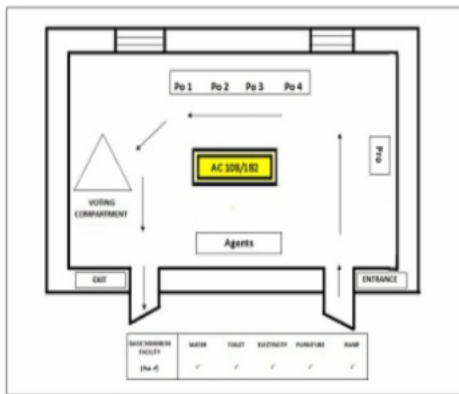

নির্বাচক নিবন্ধন আধিকারিকের স্বাক্ষর

Nazri Naksha

Google Map View

Polling Station Building Front View

Polling Station Front View

Cad View

Key MAP View

বিধানসভা নির্বাচনক্ষেত্রের নং, নাম : 108-ব্যারাকপুর
ভাগ নং, নাম : 1-এ পি দেবী রোড