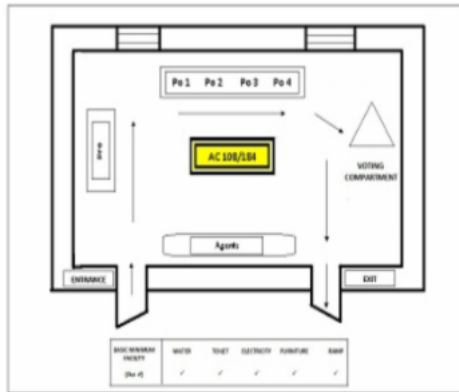

নির্বাচক নিবন্ধন আধিকারিকের স্বাক্ষর

Nazri Naksha

Google Map View

Polling Station Building Front View

Polling Station Front View

Cad View

Key MAP View

1 নাম : পান্না দেবী স্বামীর নাম: রাম জনম বাড়ির নং : n0323 বয়স : 66 লিঙ্গ : মহিলা	TQR1996271 ফটো উপলব্ধ	Q 2 নাম : মঞ্জু দেবী স্বামীর নাম: মহেন্দ্র রাজভর বাড়ির নং : বয়স : 59 লিঙ্গ : মহিলা	TQR1996248 ফটো উপলব্ধ	3 নাম : হুসনা আরা স্বামীর নাম: মহঃ মুসলিম বাড়ির নং : n0297 বয়স : 46 লিঙ্গ : মহিলা	TQR1734680 ফটো উপলব্ধ
4 নাম : কৌশল্যা দেবী স্বামীর নাম: ঘনশ্যাম সাউ বাড়ির নং : n0171 বয়স : 45 লিঙ্গ : মহিলা	TQR0640474 ফটো উপলব্ধ	5 নাম : মহঃ ইয়াসিন আনসারী পিতার নাম: মহঃ হজরত আনসারী বাড়ির নং : n0152 বয়স : 37 লিঙ্গ : পুরুষ	TQR2121093 ফটো উপলব্ধ	6 নাম : সুবী দেবী স্বামীর নাম: ব্রজেশ কুমার তিওয়ারী বাড়ির নং : n0265 বয়স : 36 লিঙ্গ : মহিলা	TQR1996255 ফটো উপলব্ধ
7 নাম : হীনা পারভীন স্বামীর নাম: মহম্মদ ইয়াসীন আনসারী বাড়ির নং : n0364 বয়স : 32 লিঙ্গ : মহিলা	TQR2319556 ফটো উপলব্ধ	8 নাম : সবনম পারভীন পিতার নাম: মহঃ হজরত আনসারী বাড়ির নং : n0152 বয়স : 30 লিঙ্গ : মহিলা	TQR1995943 ফটো উপলব্ধ	9 নাম : মহঃ জুনিদ হুসেন পিতার নাম: নবাব হুসেন বাড়ির নং : n0356 বয়স : 28 লিঙ্গ : পুরুষ	TQR2283752 ফটো উপলব্ধ
10 নাম : রীতা চৌধুরী স্বামীর নাম: বিজয় চৌধুরী বাড়ির নং : n0303 বয়স : 45 লিঙ্গ : মহিলা	TQR1734912 ফটো উপলব্ধ	11 নাম : সোনী চৌধুরী স্বামীর নাম: সন্দীপ চৌধুরী বাড়ির নং : n0296 বয়স : 35 লিঙ্গ : মহিলা	TQR1734656 ফটো উপলব্ধ	12 নাম : আশা চৌধুরী স্বামীর নাম: কবির চৌধুরী বাড়ির নং : n0335 বয়স : 44 লিঙ্গ : মহিলা	TQR2283570 ফটো উপলব্ধ
13 নাম : মনিতা দাস পিতার নাম: জয়রাম দাস বাড়ির নং : n0321 বয়স : 48 লিঙ্গ : মহিলা	TQR1996180 ফটো উপলব্ধ	14 নাম : রবি দাস পিতার নাম: শম্ভু দাস বাড়ির নং : n0288 বয়স : 32 লিঙ্গ : পুরুষ	TQR1573542 ফটো উপলব্ধ	15 নাম : পিঙ্কি কুমারি দাস পিতার নাম: অশোক দাস বাড়ির নং : n0376 বয়স : 26 লিঙ্গ : মহিলা	TQR2335057 ফটো উপলব্ধ
16 নাম : সঙ্গীতা দেবী স্বামীর নাম: রাজাবাবু দেবী বাড়ির নং : n0316 বয়স : 43 লিঙ্গ : মহিলা	TQR1995935 ফটো উপলব্ধ	17 নাম : মাসুম গৌদ পিতার নাম: সুভাষ গৌদ বাড়ির নং : n0088 বয়স : 27 লিঙ্গ : পুরুষ	TQR2283562 ফটো উপলব্ধ	18 নাম : শ্যাম সুন্দর গুপ্তা মায়ের নাম: পার্বতী সাউ বাড়ির নং : n0349 বয়স : 37 লিঙ্গ : পুরুষ	TQR2283687 ফটো উপলব্ধ
19 নাম : মিথিলেশ কুমার গুপ্তা পিতার নাম: মুকাশ কুমার গুপ্তা বাড়ির নং : n0354 বয়স : 28 লিঙ্গ : পুরুষ	TQR2283737 ফটো উপলব্ধ	20 নাম : ফতেমা খাতুন পিতার নাম: মহঃসমান বাড়ির নং : n0152 বয়স : 58 লিঙ্গ : মহিলা	TQR0857276 ফটো উপলব্ধ	21 নাম : সুরাজ পাণ্ডে পিতার নাম: রামবাবু পাণ্ডে বাড়ির নং : n0370 বয়স : 26 লিঙ্গ : পুরুষ	TQR2321057 ফটো উপলব্ধ
22 নাম : গজালা পারভীন পিতার নাম: মহ আজিম বাড়ির নং : n0353 বয়স : 30 লিঙ্গ : মহিলা	TQR2283729 ফটো উপলব্ধ	23 নাম : নাজিয়া পারভীন পিতার নাম: তওকেল আহমাদ বাড়ির নং : n0360 বয়স : 29 লিঙ্গ : মহিলা	TQR2283810 ফটো উপলব্ধ	24 নাম : রুবি কুমারী পাশওয়ান পিতার নাম: চিত্তরঞ্জন পাশওয়ান বাড়ির নং : n0016 বয়স : 27 লিঙ্গ : মহিলা	TQR2283612 ফটো উপলব্ধ
25 নাম : রাজেন্দর রাজভর পিতার নাম: রামদুলাল রাজভর বাড়ির নং : n0225 বয়স : 68 লিঙ্গ : পুরুষ	WB/19/133/345278 ফটো উপলব্ধ	26 নাম : রমেশ রাজভর পিতার নাম: বৈজনাথ রাজভর বাড়ির নং : n0007 বয়স : 47 লিঙ্গ : পুরুষ	LYG3258282 ফটো উপলব্ধ	Q 27 নাম : গনেশ রাজভর মায়ের নাম: কলাবতী রাজভর বাড়ির নং : বয়স : 40 লিঙ্গ : পুরুষ	TQR1049451 ফটো উপলব্ধ
Q 28 নাম : গনেশ রাজভর পিতার নাম: রামচন্দ্র রাজভর বাড়ির নং : বয়স : 39 লিঙ্গ : পুরুষ	LYG3258225 ফটো উপলব্ধ	29 নাম : সীতা রাজভর স্বামীর নাম: উমাশঙ্কর রাজভর বাড়ির নং : n0033 বয়স : 39 লিঙ্গ : মহিলা	TQR2283554 ফটো উপলব্ধ	30 নাম : জ্যোতি কুমারী রাজভর পিতার নাম: রাজ কুমার রাজভর বাড়ির নং : n0052 বয়স : 37 লিঙ্গ : মহিলা	TQR1049550 ফটো উপলব্ধ