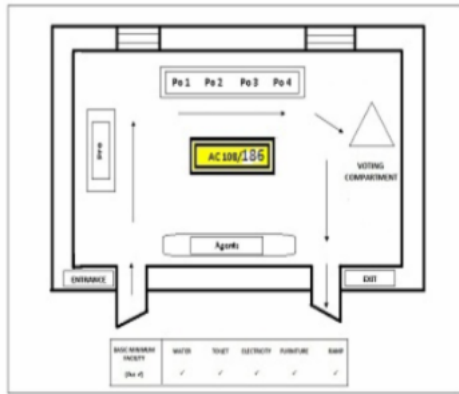

নির্বাচক নিবন্ধন আধিকারিকের স্বাক্ষর

Nazri Naksha

Google Map View

Polling Station Building Front View

Polling Station Front View

Cad View

Key MAP View

1 নাম : সুন্দরী দেবী স্বামীর নাম: শিউ বচন রাম বাড়ির নং : n0165 বয়স : 76 লিঙ্গ : মহিলা ফটো উপলব্ধ	WB/19/133/348053	2 নাম : মহরম হুসেন পিতার নাম: ফুল মহম্মদ বাড়ির নং : n0356 বয়স : 64 লিঙ্গ : পুরুষ ফটো উপলব্ধ	TQR1938638	3 নাম : মাহলদন বেগম স্বামীর নাম: ইশ মহম্মদ বাড়ির নং : n0261 বয়স : 62 লিঙ্গ : মহিলা ফটো উপলব্ধ	TQR1595552
4 নাম : নশিমা খাতুন স্বামীর নাম: বাজিদ আলী বাড়ির নং : n0181 বয়স : 61 লিঙ্গ : মহিলা ফটো উপলব্ধ	TQR1996479	5 নাম : মালতী দেবী পিতার নাম: কপিল যাদব বাড়ির নং : n0047 বয়স : 53 লিঙ্গ : মহিলা ফটো উপলব্ধ	TQR1938760	6 নাম : হাজরা বেগম স্বামীর নাম: মইনুল হুসেন বাড়ির নং : n0356 বয়স : 51 লিঙ্গ : মহিলা ফটো উপলব্ধ	TQR1996602
7 নাম : মহঃ রেয়াজ উদ্দিন পিতার নাম: মহঃ ইসরাইল বাড়ির নং : n0197 বয়স : 48 লিঙ্গ : পুরুষ ফটো উপলব্ধ	TQR0645077	8 নাম : উপু সারদা স্বামীর নাম: উপু হেমন্ত রাও বাড়ির নং : n0235 বয়স : 48 লিঙ্গ : মহিলা ফটো উপলব্ধ	LYG2694149	9 নাম : পারবতী দেবী স্বামীর নাম: সোনেলাল সাই বাড়ির নং : বয়স : 48 লিঙ্গ : মহিলা ফটো উপলব্ধ	TQR1996644
10 নাম : অঞ্জম আরা স্বামীর নাম: জিয়াউদ্দিন বাড়ির নং : n0177 বয়স : 47 লিঙ্গ : মহিলা ফটো উপলব্ধ	LYG2695377	11 নাম : উষা দেবী স্বামীর নাম: দীপু সিং বাড়ির নং : n0270 বয়স : 45 লিঙ্গ : মহিলা ফটো উপলব্ধ	TQR0857458	12 নাম : মহঃফিরোজ পিতার নাম: মহঃ মমতাজ বাড়ির নং : n0156 বয়স : 44 লিঙ্গ : পুরুষ ফটো উপলব্ধ	LYG2329423
13 নাম : এন দেবতী স্বামীর নাম: এন ভেক্ট রাও বাড়ির নং : n0292 বয়স : 42 লিঙ্গ : মহিলা ফটো উপলব্ধ	TQR1374842	14 নাম : সাইমুল নোশা স্বামীর নাম: সাইনুল্লাহ মিয়া বাড়ির নং : n0369 বয়স : 42 লিঙ্গ : মহিলা ফটো উপলব্ধ	TQR1996677	15 নাম : আনারুল হক পিতার নাম: মুরতুজা আলী বাড়ির নং : n0269 বয়স : 41 লিঙ্গ : পুরুষ ফটো উপলব্ধ	TQR0642736
16 নাম : জামিলা খাতুন স্বামীর নাম: আনারুল হক বাড়ির নং : n0269 বয়স : 40 লিঙ্গ : মহিলা ফটো উপলব্ধ	TQR1996560	17 নাম : মহঃ জামির আখতার পিতার নাম: মহঃ সাফিক বাড়ির নং : n0295 বয়স : 39 লিঙ্গ : পুরুষ ফটো উপলব্ধ	TQR1374875	18 নাম : অমিরউদ্দিন পিতার নাম: মুস্তবা বাড়ির নং : n0183 বয়স : 39 লিঙ্গ : পুরুষ ফটো উপলব্ধ	TQR0644674
19 নাম : মহতাব আলম পিতার নাম: আইনুল হক বাড়ির নং : n0197 বয়স : 39 লিঙ্গ : পুরুষ ফটো উপলব্ধ	TQR1938596	20 নাম : রেহানা খাতুন পিতার নাম: মহঃ ইসরাইল বাড়ির নং : n0225 বয়স : 39 লিঙ্গ : মহিলা ফটো উপলব্ধ	TQR0645721	21 নাম : সাকিল আহমদ পিতার নাম: ওয়াজিদ আলী বাড়ির নং : n0181 বয়স : 38 লিঙ্গ : পুরুষ ফটো উপলব্ধ	TQR1938737
22 নাম : সাহিদ পারবেজ পিতার নাম: মলজিম হুসেন বাড়ির নং : n0250 বয়স : 38 লিঙ্গ : পুরুষ ফটো উপলব্ধ	LYG2834984	23 নাম : ফরজান কলিম আনসারী পিতার নাম: মহঃ ইসরাইল বাড়ির নং : n0197 বয়স : 38 লিঙ্গ : পুরুষ ফটো উপলব্ধ	TQR0645085	24 নাম : আখতার আলি পিতার নাম: ওয়াজিদ আলী বাড়ির নং : n0181 বয়স : 38 লিঙ্গ : পুরুষ ফটো উপলব্ধ	TQR2121515
25 নাম : মুস্তাক আলম পিতার নাম: আইনুল হক বাড়ির নং : n0197 বয়স : 36 লিঙ্গ : পুরুষ ফটো উপলব্ধ	TQR1938588	26 নাম : পারভেজ আলম পিতার নাম: ওয়াজিদ আলী বাড়ির নং : n0181 বয়স : 35 লিঙ্গ : পুরুষ ফটো উপলব্ধ	TQR1938729	27 নাম : জামালউদ্দিন পিতার নাম: মুস্তবা আলি বাড়ির নং : n0281 বয়স : 34 লিঙ্গ : পুরুষ ফটো উপলব্ধ	TQR1050459
28 নাম : সুরোজ মাল সা পিতার নাম: সৌতম সা বাড়ির নং : n0058 বয়স : 34 লিঙ্গ : পুরুষ ফটো উপলব্ধ	TQR1574151	29 নাম : কবিতা সাউ স্বামীর নাম: ত্রিনাথ সাউ বাড়ির নং : n0293 বয়স : 34 লিঙ্গ : মহিলা ফটো উপলব্ধ	TQR1374859	30 নাম : দেও চন্দ্র পিতার নাম: মহেশ চন্দ্র বাড়ির নং : n0294 বয়স : 33 লিঙ্গ : পুরুষ ফটো উপলব্ধ	TQR1374867