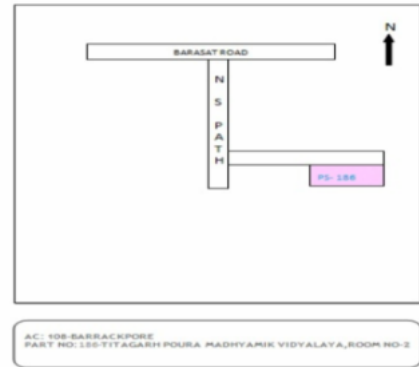

নির্বাচক নিবন্ধন আধিকারিকের স্বাক্ষর

Nazri Naksha

Google Map View

Polling Station Building Front View

Polling Station Front View

Cad View

Key MAP View

1 নাম : সুন্দরী দেবী স্বামীর নাম: শিউ বচন রাম বাড়ির নং : n0165 বয়স : 76 লিঙ্গ : মহিলা ফটো উপলব্ধ	WB/19/133/348053	2 নাম : মহরম হুসেন পিতার নাম: ফুল মহম্মদ বাড়ির নং : n0356 বয়স : 64 লিঙ্গ : পুরুষ ফটো উপলব্ধ	TQR1938638	3 নাম : মাহলদন বেগম স্বামীর নাম: ইশ মহম্মদ বাড়ির নং : n0261 বয়স : 62 লিঙ্গ : মহিলা ফটো উপলব্ধ	TQR1595552
4 নাম : নশিমা খাতুন স্বামীর নাম: বাজিদ আলী বাড়ির নং : n0181 বয়স : 61 লিঙ্গ : মহিলা ফটো উপলব্ধ	TQR1996479	5 নাম : মালতী দেবী পিতার নাম: কপিল যাদব বাড়ির নং : n0047 বয়স : 53 লিঙ্গ : মহিলা ফটো উপলব্ধ	TQR1938760	6 নাম : হাজরা বেগম স্বামীর নাম: মইনুল হুসেন বাড়ির নং : n0356 বয়স : 51 লিঙ্গ : মহিলা ফটো উপলব্ধ	TQR1996602
7 নাম : মহঃ রেয়াজ উদ্দিন পিতার নাম: মহঃ ইসরাইল বাড়ির নং : n0197 বয়স : 48 লিঙ্গ : পুরুষ ফটো উপলব্ধ	TQR0645077	8 নাম : উপু সারদা স্বামীর নাম: উপু হেমন্ত রাও বাড়ির নং : n0235 বয়স : 48 লিঙ্গ : মহিলা ফটো উপলব্ধ	LYG2694149	9 নাম : পারবতী দেবী স্বামীর নাম: সোনেলাল সাই বাড়ির নং : বয়স : 48 লিঙ্গ : মহিলা ফটো উপলব্ধ	TQR1996644
10 নাম : অঞ্জম আরা স্বামীর নাম: জিয়াউদ্দিন বাড়ির নং : n0177 বয়স : 47 লিঙ্গ : মহিলা ফটো উপলব্ধ	LYG2695377	11 নাম : উষা দেবী স্বামীর নাম: দীপু সিং বাড়ির নং : n0270 বয়স : 45 লিঙ্গ : মহিলা ফটো উপলব্ধ	TQR0857458	12 নাম : মহঃফিরোজ পিতার নাম: মহঃ মমতাজ বাড়ির নং : n0156 বয়স : 44 লিঙ্গ : পুরুষ ফটো উপলব্ধ	LYG2329423
13 নাম : এন দেবতী স্বামীর নাম: এন ভেক্ট রাও বাড়ির নং : n0292 বয়স : 42 লিঙ্গ : মহিলা ফটো উপলব্ধ	TQR1374842	14 নাম : সাইমুল নোশা স্বামীর নাম: সাইনুল্লাহ মিয়া বাড়ির নং : n0369 বয়স : 42 লিঙ্গ : মহিলা ফটো উপলব্ধ	TQR1996677	15 নাম : আনারুল হক পিতার নাম: মুরতুজা আলী বাড়ির নং : n0269 বয়স : 41 লিঙ্গ : পুরুষ ফটো উপলব্ধ	TQR0642736
16 নাম : জামিলা খাতুন স্বামীর নাম: আনারুল হক বাড়ির নং : n0269 বয়স : 40 লিঙ্গ : মহিলা ফটো উপলব্ধ	TQR1996560	17 নাম : মহঃ জামির আখতার পিতার নাম: মহঃ সাফিক বাড়ির নং : n0295 বয়স : 39 লিঙ্গ : পুরুষ ফটো উপলব্ধ	TQR1374875	18 নাম : অমিরউদ্দিন পিতার নাম: মুস্তবা বাড়ির নং : n0183 বয়স : 39 লিঙ্গ : পুরুষ ফটো উপলব্ধ	TQR0644674
19 নাম : মহতাব আলম পিতার নাম: আইনুল হক বাড়ির নং : n0197 বয়স : 39 লিঙ্গ : পুরুষ ফটো উপলব্ধ	TQR1938596	20 নাম : রেহানা খাতুন পিতার নাম: মহঃ ইসরাইল বাড়ির নং : n0225 বয়স : 39 লিঙ্গ : মহিলা ফটো উপলব্ধ	TQR0645721	21 নাম : সাকিল আহমদ পিতার নাম: ওয়াজিদ আলী বাড়ির নং : n0181 বয়স : 38 লিঙ্গ : পুরুষ ফটো উপলব্ধ	TQR1938737
22 নাম : সাহিদ পারবেজ পিতার নাম: মলজিম হুসেন বাড়ির নং : n0250 বয়স : 38 লিঙ্গ : পুরুষ ফটো উপলব্ধ	LYG2834984	23 নাম : ফরজান কলিম আনসারী পিতার নাম: মহঃ ইসরাইল বাড়ির নং : n0197 বয়স : 38 লিঙ্গ : পুরুষ ফটো উপলব্ধ	TQR0645085	24 নাম : আখতার আলি পিতার নাম: ওয়াজিদ আলী বাড়ির নং : n0181 বয়স : 38 লিঙ্গ : পুরুষ ফটো উপলব্ধ	TQR2121515
25 নাম : মুস্তাক আলম পিতার নাম: আইনুল হক বাড়ির নং : n0197 বয়স : 36 লিঙ্গ : পুরুষ ফটো উপলব্ধ	TQR1938588	26 নাম : পারভেজ আলম পিতার নাম: ওয়াজিদ আলী বাড়ির নং : n0181 বয়স : 35 লিঙ্গ : পুরুষ ফটো উপলব্ধ	TQR1938729	27 নাম : জামালউদ্দিন পিতার নাম: মুস্তবা আলি বাড়ির নং : n0281 বয়স : 34 লিঙ্গ : পুরুষ ফটো উপলব্ধ	TQR1050459
28 নাম : সুরোজ মাল সা পিতার নাম: সৌতম সা বাড়ির নং : n0058 বয়স : 34 লিঙ্গ : পুরুষ ফটো উপলব্ধ	TQR1574151	29 নাম : কবিতা সাউ স্বামীর নাম: ত্রিনাথ সাউ বাড়ির নং : n0293 বয়স : 34 লিঙ্গ : মহিলা ফটো উপলব্ধ	TQR1374859	30 নাম : দেও চন্দ্র পিতার নাম: মহেশ চন্দ্র বাড়ির নং : n0294 বয়স : 33 লিঙ্গ : পুরুষ ফটো উপলব্ধ	TQR1374867