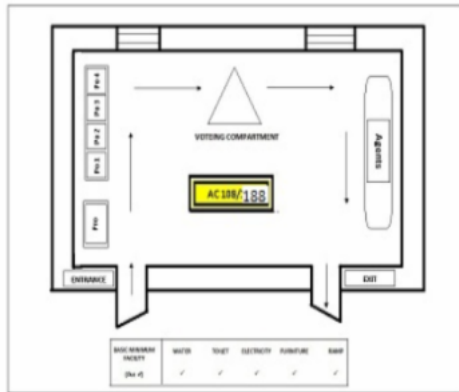

নির্বাচক নিবন্ধন আধিকারিকের স্বাক্ষর

Nazri Naksha

Google Map View

Polling Station Building Front View

Polling Station Front View

Cad View

Key MAP View

বিধানসভা নির্বাচনক্ষেত্রের নং, নাম : 108-ব্যারাকপুর
ভাগ নং, নাম : 1-1 নং টিটাগড় জুট মিলস মজদুর কোয়ার্টার