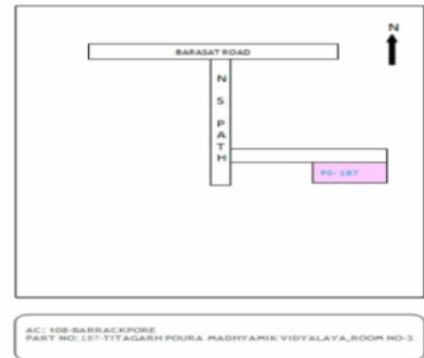

নির্বাচক নিবন্ধন আধিকারিকের স্বাক্ষর

Nazri Naksha

Google Map View

Polling Station Building Front View

Polling Station Front View

Cad View

Key MAP View

বিধানসভা নির্বাচনক্ষেত্রের নং, নাম : 108-ব্যারাকপুর
ভাগ নং, নাম : 1-1 নং টিটাগড় জুট মিলস মজদুর কোয়ার্টার