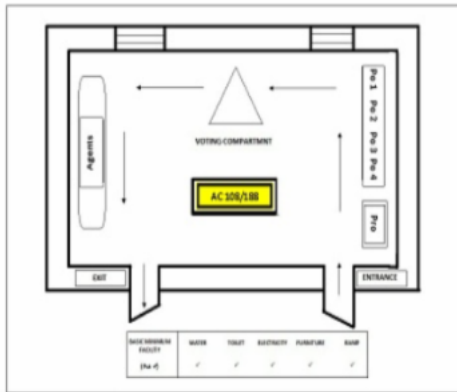

নির্বাচক নিবন্ধন আধিকারিকের স্বাক্ষর

Nazri Naksha

Google Map View

Polling Station Building Front View

Polling Station Front View

Cad View

Key MAP View

বিধানসভা নির্বাচনক্ষেত্রের নং, নাম : 108-ব্যারাকপুর  
ভাগ নং, নাম : 1-এ পি দেবী রোড