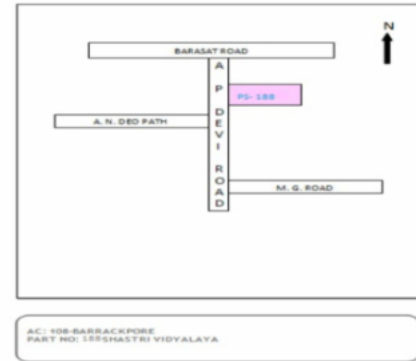

## নির্বাচক তালিকা 2026 S25 পশ্চিমবঙ্গ

বিধানসভা নির্বাচনক্ষেত্রের নং, নাম ও সংরক্ষণের স্থিতি : 108 - ব্যারাকপুর (সাধারণ)		অংশ নং : 188			
বিধানসভা নির্বাচনক্ষেত্রটি যে লোকসভা নির্বাচনক্ষেত্রের / ক্ষেত্রসমূহের অন্তর্ভুক্ত তার নং, নাম ও সংরক্ষণ স্থিতি : 15 - ব্যারাকপুর (সাধারণ)					
1. সংশোধনের পূর্ণ বিবরণ					
সংশোধনের বৎসর :	2026	নির্বাচক তালিকার পরিচিতি :			
ভিত্তি তারিখ :	01-01-2026	বিশেষ নিবিড় সংশোধনী ২০২৬-এর চূড়ান্ত ভোটার তালিকা			
সংশোধনের প্রকৃতি :	বিশেষ নিবিড় সংশোধনী 2026				
প্রকাশনার তারিখ :	28-02-2026				
2. অংশ ও নির্বাচনী এলাকার পূর্ণ বিবরণ :					
অংশের ভাগ নং ও নাম :					
1-এ পি দেবী রোড		প্রধান শহর/গ্রাম	:	টিটাগড়	
2-এ এন দেও পথ		ওয়ার্ড	:	010	
		থানা	:	টিটাগড়	
		গ্রাম পঞ্চগয়েত	:		
		ব্লক	:		
		মহকুমা	:	ব্যারাকপুর	
		জেলা	:	উত্তর 24 পরগণা	
		পিন	:	700119	
3. ভোট গ্রহন কেন্দ্রের পূর্ণ বিবরণ :					
ভোট গ্রহন কেন্দ্রের নং, নাম :		ভোট গ্রহন কেন্দ্রের শ্রেণী :		শহরাঞ্চল	
188 - শান্ত্রী বিদ্যালয়		এই অংশে সহায়ক ভোটগ্রহন কেন্দ্রের সংখ্যা		0	
ভোট গ্রহন কেন্দ্রের ঠিকানা :		:			
শান্ত্রী বিদ্যালয়, এ পি দেবী পথ, টিটাগড়					
4. নির্বাচকের সংখ্যা :					
প্রথম ক্রমিক নং	শেষ ক্রমিক নং	মোট সংখ্যা			
		পুরুষ	মহিলা	তৃতীয় লিঙ্গ	মোট
1	741	395	318	0	713

নির্বাচক নিবন্ধন আধিকারিকের স্বাক্ষর

Nazri Naksha

Google Map View

Polling Station Building Front View

Polling Station Front View

Cad View

Key MAP View

বিধানসভা নির্বাচনক্ষেত্রের নং, নাম : 108-ব্যারাকপুর  
ভাগ নং, নাম : 1-এ পি দেবী রোড