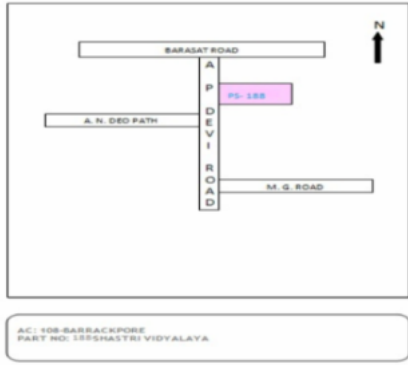

## নির্বাচক তালিকা 2026 S25 পশ্চিমবঙ্গ

বিধানসভা নির্বাচনক্ষেত্রের নং, নাম ও সংরক্ষণের স্থিতি : 108 - ব্যারাকপুর (সাধারণ)		অংশ নং : 188			
বিধানসভা নির্বাচনক্ষেত্রটি যে লোকসভা নির্বাচনক্ষেত্রের / ক্ষেত্রসমূহের অন্তর্ভুক্ত তার নং, নাম ও সংরক্ষণ স্থিতি : 15 - ব্যারাকপুর (সাধারণ)					
1. সংশোধনের পূর্ণ বিবরণ					
সংশোধনের বৎসর :	2026	নির্বাচক তালিকার পরিচিতি :			
ভিত্তি তারিখ :	01-01-2026	বিশেষ নিবিড় সংশোধনী ২০২৬-এর চূড়ান্ত ভোটার তালিকা			
সংশোধনের প্রকৃতি :	বিশেষ নিবিড় সংশোধনী 2026				
প্রকাশনার তারিখ :	28-02-2026				
2. অংশ ও নির্বাচনী এলাকার পূর্ণ বিবরণ :					
অংশের ভাগ নং ও নাম :					
1-এ পি দেবী রোড		প্রধান শহর/গ্রাম	:	টিটাগড়	
2-এ এন দেও পথ		ওয়ার্ড	:	010	
		থানা	:	টিটাগড়	
		গ্রাম পঞ্চগয়েত	:		
		ব্লক	:		
		মহকুমা	:	ব্যারাকপুর	
		জেলা	:	উত্তর 24 পরগণা	
		পিন	:	700119	
3. ভোট গ্রহন কেন্দ্রের পূর্ণ বিবরণ :					
ভোট গ্রহন কেন্দ্রের নং, নাম :		ভোট গ্রহন কেন্দ্রের শ্রেণী :		শহরাঞ্চল	
188 - শান্ত্রী বিদ্যালয়		এই অংশে সহায়ক ভোটগ্রহন কেন্দ্রের সংখ্যা		0	
ভোট গ্রহন কেন্দ্রের ঠিকানা :		:			
শান্ত্রী বিদ্যালয়, এ পি দেবী পথ, টিটাগড়					
4. নির্বাচকের সংখ্যা :					
প্রথম ক্রমিক নং	শেষ ক্রমিক নং	মোট সংখ্যা			
		পুরুষ	মহিলা	তৃতীয় লিঙ্গ	মোট
1	741	395	318	0	713

নির্বাচক নিবন্ধন আধিকারিকের স্বাক্ষর

Nazri Naksha

Google Map View

Polling Station Building Front View

Polling Station Front View

Cad View

Key MAP View

বিধানসভা নির্বাচনক্ষেত্রের নং, নাম : 108-ব্যারাকপুর  
ভাগ নং, নাম : 1-এ পি দেবী রোড