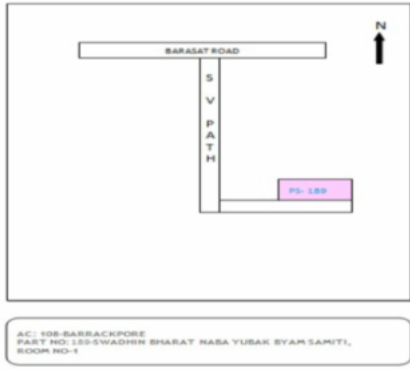

Nazri Naksha