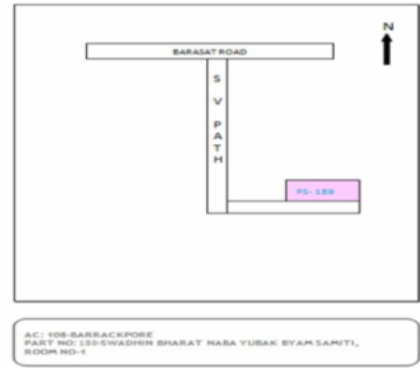

নির্বাচক নিবন্ধন আধিকারিকের স্বাক্ষর

Nazri Naksha

Google Map View

Polling Station Building Front View

Polling Station Front View

Cad View

Key MAP View

1 নাম : কে লক্ষণ রাও পিতার নাম: কে আপ্পা রাও বাড়ির নং : n0122 বয়স : 61 লিঙ্গ : মহিলা	TQR0659649 ফটো উপলব্ধ	2 নাম : নাল্লা শঙ্কর রাও পিতার নাম: এন কৃষ্ণমণ্ডী নাল্লা বাড়ির নং : n0255 বয়স : 54 লিঙ্গ : পুরুষ	LYG2202588 ফটো উপলব্ধ	3 নাম : মমতাজ বেগম স্বামীর নাম: বকুল বাড়ির নং : n0008 বয়স : 50 লিঙ্গ : মহিলা	LYG2348035 ফটো উপলব্ধ
4 নাম : সকিলা খাতুন স্বামীর নাম: মোহম্মদ কলিম বাড়ির নং : n0267 বয়স : 48 লিঙ্গ : মহিলা	TQR2284727 ফটো উপলব্ধ	5 নাম : নাল্লা লক্ষ্মী স্বামীর নাম: নাল্লা শংকর রাও বাড়ির নং : n0256 বয়স : 48 লিঙ্গ : মহিলা	LYG2434843 ফটো উপলব্ধ	6 নাম : হেসনেন আলি পিতার নাম: মুইস উসমান মিঞা বাড়ির নং : n0263 বয়স : 39 লিঙ্গ : পুরুষ	TQR2284685 ফটো উপলব্ধ
7 নাম : রুবি সিংহ স্বামীর নাম: মীর্টেনজয় সিংহ বাড়ির নং : n0011 বয়স : 30 লিঙ্গ : মহিলা	TQR1939891 ফটো উপলব্ধ	8 নাম : শরমিলা দেবী স্বামীর নাম: বিনোদ সাহানী বাড়ির নং : n0002 বয়স : 31 লিঙ্গ : মহিলা	TQR1939966 ফটো উপলব্ধ	9 নাম : কৃষ্ণা অধিকারী স্বামীর নাম: হারু অধিকারী বাড়ির নং : n0032 বয়স : 44 লিঙ্গ : মহিলা	LYG1007988 ফটো উপলব্ধ
10 নাম : রুপা বাদিত্য স্বামীর নাম: সুভাষ চন্দ্র বাদিত্য বাড়ির নং : n0100 বয়স : 42 লিঙ্গ : মহিলা	TQR1737204 ফটো উপলব্ধ	11 নাম : লোকনাথ বর্মা পিতার নাম: গনেশ বর্মা বাড়ির নং : n0113 বয়স : 43 লিঙ্গ : পুরুষ	LYG3259389 ফটো উপলব্ধ	12 নাম : সোনিয়া বর্মা স্বামীর নাম: লোকনাথ বর্মা বাড়ির নং : n0114 বয়স : 40 লিঙ্গ : মহিলা	LYG3259397 ফটো উপলব্ধ
13 নাম : কুনী বিশাল পিতার নাম: প্রহ্লাদ বিশাল বাড়ির নং : n0056 বয়স : 37 লিঙ্গ : মহিলা	TQR0857912 ফটো উপলব্ধ	14 নাম : কুমারী বিশাল স্বামীর নাম: শিবরাম বিশাল বাড়ির নং : n0108 বয়স : 59 লিঙ্গ : মহিলা	TQR0857946 ফটো উপলব্ধ	Q 15 নাম : ভগবান বিশাল পিতার নাম: শিবরাম বিশাল বাড়ির নং : বয়স : 31 লিঙ্গ : পুরুষ	TQR2122604 ফটো উপলব্ধ
16 নাম : চন্দ্রয়া বোমান্না পিতার নাম: কালিদাস বোমান্না বাড়ির নং : n0268 বয়স : 70 লিঙ্গ : পুরুষ	TQR2284735 ফটো উপলব্ধ	17 নাম : উষা দাস স্বামীর নাম: সঞ্জয় কুমার দাস বাড়ির নং : n0273 বয়স : 52 লিঙ্গ : মহিলা	TQR2307841 ফটো উপলব্ধ	18 নাম : মীরা দাস স্বামীর নাম: রতন কুমার দাস বাড়ির নং : n0272 বয়স : 37 লিঙ্গ : মহিলা	TQR2310233 ফটো উপলব্ধ
19 নাম : আরতী দেবী স্বামীর নাম: লালজী রাজভর বাড়ির নং : n0252 বয়স : 35 লিঙ্গ : মহিলা	TQR1997634 ফটো উপলব্ধ	20 নাম : উরতিমা দেবী স্বামীর নাম: কাবী দেবী বাড়ির নং : n0007 বয়স : 58 লিঙ্গ : মহিলা	TQR0657387 ফটো উপলব্ধ	Q 21 নাম : অঞ্জু দেবী স্বামীর নাম: রমেশ রাজভর বাড়ির নং : বয়স : 44 লিঙ্গ : মহিলা	TQR0857862 ফটো উপলব্ধ
22 নাম : কানাই কুমার গোল্ড পিতার নাম: শিউজি গোল্ড বাড়ির নং : n0149 বয়স : 42 লিঙ্গ : পুরুষ	TQR1051549 ফটো উপলব্ধ	23 নাম : গোপাল প্রসাদ গোল্ড পিতার নাম: শিবজী গোল্ড বাড়ির নং : n0131 বয়স : 39 লিঙ্গ : পুরুষ	TQR0657197 ফটো উপলব্ধ	24 নাম : কৃষ্ণা হরিজন পিতার নাম: রামনাথ হরিজন বাড়ির নং : n0086 বয়স : 33 লিঙ্গ : পুরুষ	TQR1939958 ফটো উপলব্ধ
Q 25 নাম : রাধা হরিজন স্বামীর নাম: কৃষ্ণা হরিজন বাড়ির নং : বয়স : 31 লিঙ্গ : মহিলা	TQR1939941 ফটো উপলব্ধ	26 নাম : বলরাম যাদব পিতার নাম: ধারী চন্দ্র যাদব বাড়ির নং : n0128 বয়স : 51 লিঙ্গ : পুরুষ	TQR0657288 ফটো উপলব্ধ	27 নাম : প্রতাপ জানা পিতার নাম: কীর্ত্তী জানা বাড়ির নং : n0118 বয়স : 67 লিঙ্গ : পুরুষ	LYG3271467 ফটো উপলব্ধ
28 নাম : কামিনী জানা স্বামীর নাম: প্রতাপ জানা বাড়ির নং : n0119 বয়স : 56 লিঙ্গ : মহিলা	LYG3271475 ফটো উপলব্ধ	29 নাম : বাপি জেনা পিতার নাম: প্রতাপ জেনা বাড়ির নং : n0118 বয়স : 40 লিঙ্গ : পুরুষ	TQR0659813 ফটো উপলব্ধ	30 নাম : অমূল্য জেনা পিতার নাম: প্রতাপ জেনা বাড়ির নং : n0118 বয়স : 37 লিঙ্গ : পুরুষ	TQR0659821 ফটো উপলব্ধ