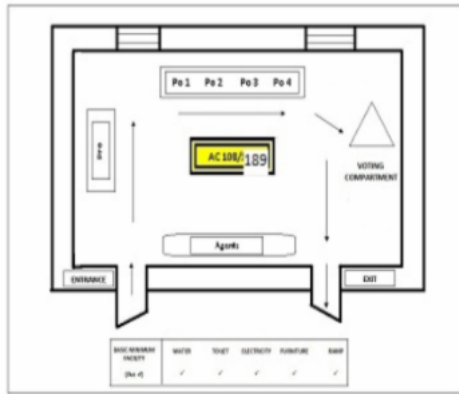

নির্বাচক নিবন্ধন আধিকারিকের স্বাক্ষর

Nazri Naksha

Google Map View

Polling Station Building Front View

Polling Station Front View

Cad View

Key MAP View

1 নাম : কে লক্ষণ রাও পিতার নাম: কে আপ্পা রাও বাড়ির নং : n0122 বয়স : 61 লিঙ্গ : মহিলা	TQR0659649 ফটো উপলব্ধ	2 নাম : নাল্লা শঙ্কর রাও পিতার নাম: এন কৃষ্ণমণ্ডী নাল্লা বাড়ির নং : n0255 বয়স : 54 লিঙ্গ : পুরুষ	LYG2202588 ফটো উপলব্ধ	3 নাম : মমতাজ বেগম স্বামীর নাম: বকুল বাড়ির নং : n0008 বয়স : 50 লিঙ্গ : মহিলা	LYG2348035 ফটো উপলব্ধ
4 নাম : সকিলা খাতুন স্বামীর নাম: মোহম্মদ কলিম বাড়ির নং : n0267 বয়স : 48 লিঙ্গ : মহিলা	TQR2284727 ফটো উপলব্ধ	5 নাম : নাল্লা লক্ষ্মী স্বামীর নাম: নাল্লা শংকর রাও বাড়ির নং : n0256 বয়স : 48 লিঙ্গ : মহিলা	LYG2434843 ফটো উপলব্ধ	6 নাম : হেসনেন আলি পিতার নাম: মুইস উসমান মিঞা বাড়ির নং : n0263 বয়স : 39 লিঙ্গ : পুরুষ	TQR2284685 ফটো উপলব্ধ
7 নাম : রুবি সিংহ স্বামীর নাম: মীর্টেনজয় সিংহ বাড়ির নং : n0011 বয়স : 30 লিঙ্গ : মহিলা	TQR1939891 ফটো উপলব্ধ	8 নাম : শরমিলা দেবী স্বামীর নাম: বিনোদ সাহানী বাড়ির নং : n0002 বয়স : 31 লিঙ্গ : মহিলা	TQR1939966 ফটো উপলব্ধ	9 নাম : কৃষ্ণা অধিকারী স্বামীর নাম: হারু অধিকারী বাড়ির নং : n0032 বয়স : 44 লিঙ্গ : মহিলা	LYG1007988 ফটো উপলব্ধ
10 নাম : রুপা বাদিত্য স্বামীর নাম: সুভাষ চন্দ্র বাদিত্য বাড়ির নং : n0100 বয়স : 42 লিঙ্গ : মহিলা	TQR1737204 ফটো উপলব্ধ	11 নাম : লোকনাথ বর্মা পিতার নাম: গনেশ বর্মা বাড়ির নং : n0113 বয়স : 43 লিঙ্গ : পুরুষ	LYG3259389 ফটো উপলব্ধ	12 নাম : সোনিয়া বর্মা স্বামীর নাম: লোকনাথ বর্মা বাড়ির নং : n0114 বয়স : 40 লিঙ্গ : মহিলা	LYG3259397 ফটো উপলব্ধ
13 নাম : কুনী বিশাল পিতার নাম: প্রহ্লাদ বিশাল বাড়ির নং : n0056 বয়স : 37 লিঙ্গ : মহিলা	TQR0857912 ফটো উপলব্ধ	14 নাম : কুমারী বিশাল স্বামীর নাম: শিবরাম বিশাল বাড়ির নং : n0108 বয়স : 59 লিঙ্গ : মহিলা	TQR0857946 ফটো উপলব্ধ	Q 15 নাম : ভগবান বিশাল পিতার নাম: শিবরাম বিশাল বাড়ির নং : বয়স : 31 লিঙ্গ : পুরুষ	TQR2122604 ফটো উপলব্ধ
16 নাম : চন্দ্রয়া বোমান্না পিতার নাম: কালিদাস বোমান্না বাড়ির নং : n0268 বয়স : 70 লিঙ্গ : পুরুষ	TQR2284735 ফটো উপলব্ধ	17 নাম : উষা দাস স্বামীর নাম: সঞ্জয় কুমার দাস বাড়ির নং : n0273 বয়স : 52 লিঙ্গ : মহিলা	TQR2307841 ফটো উপলব্ধ	18 নাম : মীরা দাস স্বামীর নাম: রতন কুমার দাস বাড়ির নং : n0272 বয়স : 37 লিঙ্গ : মহিলা	TQR2310233 ফটো উপলব্ধ
19 নাম : আরতী দেবী স্বামীর নাম: লালজী রাজভর বাড়ির নং : n0252 বয়স : 35 লিঙ্গ : মহিলা	TQR1997634 ফটো উপলব্ধ	20 নাম : উরতিমা দেবী স্বামীর নাম: কাবী দেবী বাড়ির নং : n0007 বয়স : 58 লিঙ্গ : মহিলা	TQR0657387 ফটো উপলব্ধ	Q 21 নাম : অঞ্জু দেবী স্বামীর নাম: রমেশ রাজভর বাড়ির নং : বয়স : 44 লিঙ্গ : মহিলা	TQR0857862 ফটো উপলব্ধ
22 নাম : কানাই কুমার গোল্ড পিতার নাম: শিউজি গোল্ড বাড়ির নং : n0149 বয়স : 42 লিঙ্গ : পুরুষ	TQR1051549 ফটো উপলব্ধ	23 নাম : গোপাল প্রসাদ গোল্ড পিতার নাম: শিবজী গোল্ড বাড়ির নং : n0131 বয়স : 39 লিঙ্গ : পুরুষ	TQR0657197 ফটো উপলব্ধ	24 নাম : কৃষ্ণা হরিজন পিতার নাম: রামনাথ হরিজন বাড়ির নং : n0086 বয়স : 33 লিঙ্গ : পুরুষ	TQR1939958 ফটো উপলব্ধ
Q 25 নাম : রাধা হরিজন স্বামীর নাম: কৃষ্ণা হরিজন বাড়ির নং : বয়স : 31 লিঙ্গ : মহিলা	TQR1939941 ফটো উপলব্ধ	26 নাম : বলরাম যাদব পিতার নাম: ধারী চন্দ্র যাদব বাড়ির নং : n0128 বয়স : 51 লিঙ্গ : পুরুষ	TQR0657288 ফটো উপলব্ধ	27 নাম : প্রতাপ জানা পিতার নাম: কীর্ত্তী জানা বাড়ির নং : n0118 বয়স : 67 লিঙ্গ : পুরুষ	LYG3271467 ফটো উপলব্ধ
28 নাম : কামিনী জানা স্বামীর নাম: প্রতাপ জানা বাড়ির নং : n0119 বয়স : 56 লিঙ্গ : মহিলা	LYG3271475 ফটো উপলব্ধ	29 নাম : বাপি জেনা পিতার নাম: প্রতাপ জেনা বাড়ির নং : n0118 বয়স : 40 লিঙ্গ : পুরুষ	TQR0659813 ফটো উপলব্ধ	30 নাম : অমূল্য জেনা পিতার নাম: প্রতাপ জেনা বাড়ির নং : n0118 বয়স : 37 লিঙ্গ : পুরুষ	TQR0659821 ফটো উপলব্ধ