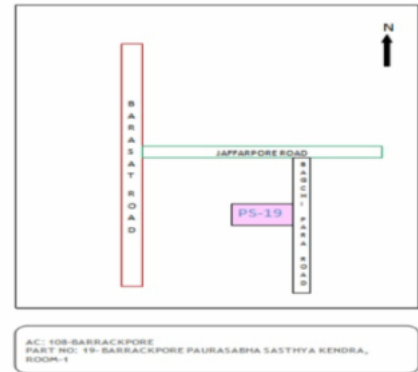

Key MAP View