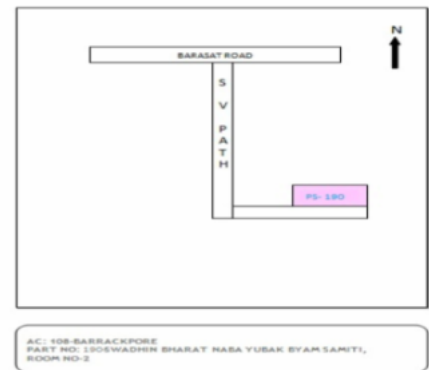

নির্বাচক নিবন্ধন আধিকারিকের স্বাক্ষর

Nazri Naksha

Google Map View

Polling Station Building Front View

Polling Station Front View

Cad View

Key MAP View

1 নাম : রামসখি দেবী স্বামীর নাম : বিপ্লব মাহাভে বাড়ির নং : n0320 বয়স : 55 লিঙ্গ : মহিলা	TQR1997717 ফটো উপলব্ধ	2 নাম : রেখা দেবী স্বামীর নাম : বিজয় মালি বাড়ির নং : n0339 বয়স : 52 লিঙ্গ : মহিলা	TQR1997907 ফটো উপলব্ধ	3 নাম : কমলাবতী দেবী স্বামীর নাম : প্রেম সাউ বাড়ির নং : n0306 বয়স : 50 লিঙ্গ : মহিলা	TQR1738210 ফটো উপলব্ধ
4 নাম : কে উমা স্বামীর নাম : কে আঞ্জা রাও বাড়ির নং : n0286 বয়স : 49 লিঙ্গ : মহিলা	TQR1260199 ফটো উপলব্ধ	5 নাম : জ্ঞানতি দেবী স্বামীর নাম : মুনা লাল বাড়ির নং : n0013 বয়স : 48 লিঙ্গ : মহিলা	TQR0660381 ফটো উপলব্ধ	6 নাম : মঞ্জু দেবী স্বামীর নাম : বিনোদ কুমার ভার্মা বাড়ির নং : n0380 বয়স : 46 লিঙ্গ : মহিলা	TQR2284883 ফটো উপলব্ধ
7 নাম : পি নমিতা স্বামীর নাম : পি মোহন বাড়ির নং : n0246 বয়স : 45 লিঙ্গ : মহিলা	TQR0659854 ফটো উপলব্ধ	8 নাম : কে মালা স্বামীর নাম : কে মোহন রাও বাড়ির নং : n0213 বয়স : 45 লিঙ্গ : মহিলা	LYG2712610 ফটো উপলব্ধ	9 নাম : সরোজ দেবী স্বামীর নাম : মৌলানা প্রসাদ বাড়ির নং : n0299 বয়স : 44 লিঙ্গ : মহিলা	TQR1737691 ফটো উপলব্ধ
10 নাম : পিতা দলই পিতার নাম : পিতা গনপতি বাড়ির নং : n0309 বয়স : 42 লিঙ্গ : পুরুষ	TQR0663104 ফটো উপলব্ধ	11 নাম : পার্বতী দেবী স্বামীর নাম : সুরেশ গুপ্তা বাড়ির নং : n0337 বয়স : 42 লিঙ্গ : মহিলা	TQR1997881 ফটো উপলব্ধ	12 নাম : মীরা দেবী স্বামীর নাম : চন্দ্রকান্ত সাউ বাড়ির নং : n0314 বয়স : 42 লিঙ্গ : মহিলা	TQR1940212 ফটো উপলব্ধ
13 নাম : পি গীতা স্বামীর নাম : পি ত্রিনাথ রাও বাড়ির নং : n0294 বয়স : 41 লিঙ্গ : মহিলা	TQR1940220 ফটো উপলব্ধ	Q 14 নাম : সুমন দেবী স্বামীর নাম : পাপু কুমার সিং বাড়ির নং : বয়স : 39 লিঙ্গ : মহিলা	TQR1940253 ফটো উপলব্ধ	15 নাম : মীনা দেবী স্বামীর নাম : গৌতম রাম বাড়ির নং : n0160 বয়স : 39 লিঙ্গ : মহিলা	TQR1737683 ফটো উপলব্ধ
16 নাম : এস করিন্দা স্বামীর নাম : এস করমা বাড়ির নং : n0319 বয়স : 37 লিঙ্গ : মহিলা	TQR1997683 ফটো উপলব্ধ	17 নাম : ওম্মি রবি কুমার পিতার নাম : ওম্মি ভুতেশ্বর রাও বাড়ির নং : n0279 বয়স : 34 লিঙ্গ : পুরুষ	TQR1051960 ফটো উপলব্ধ	18 নাম : পপ্পু কুমার পিতার নাম : জয়রাম প্রসাদ বাড়ির নং : n0318 বয়স : 34 লিঙ্গ : পুরুষ	TQR1957810 ফটো উপলব্ধ
19 নাম : ওয়াই প্রসান্ত পিতার নাম : ওয়াই আনন্দ রাও বাড়ির নং : n0214 বয়স : 32 লিঙ্গ : পুরুষ	TQR1737998 ফটো উপলব্ধ	20 নাম : ওয়াই প্রতাপ পিতার নাম : ওয়াই আনন্দ রাও বাড়ির নং : n0214 বয়স : 30 লিঙ্গ : পুরুষ	TQR1738004 ফটো উপলব্ধ	21 নাম : মধু বারিক পিতার নাম : গোপাল বারিক বাড়ির নং : n0244 বয়স : 53 লিঙ্গ : পুরুষ	TQR0660027 ফটো উপলব্ধ
22 নাম : কৈলাস বেহেরা পিতার নাম : নরহরি বেহেরা বাড়ির নং : n0254 বয়স : 38 লিঙ্গ : পুরুষ	TQR0660811 ফটো উপলব্ধ	23 নাম : অরুণ চাঁদ বেনবংশী পিতার নাম : ফনীলাল বেনবংশী বাড়ির নং : n0259 বয়স : 37 লিঙ্গ : পুরুষ	TQR0858076 ফটো উপলব্ধ	24 নাম : মনোরমা চৌধুরী পিতার নাম : সত্যনারায়ণ চৌধুরী বাড়ির নং : n0373 বয়স : 28 লিঙ্গ : মহিলা	TQR2284818 ফটো উপলব্ধ
25 নাম : দীলিপ কুমার চৌধুরী পিতার নাম : ভীম চৌধুরী বাড়ির নং : n0034 বয়স : 46 লিঙ্গ : পুরুষ	TQR1940188 ফটো উপলব্ধ	26 নাম : রাজ চৌধুরী পিতার নাম : সত্যনারায়ণ চৌধুরী বাড়ির নং : n0206 বয়স : 52 লিঙ্গ : পুরুষ	TQR1738103 ফটো উপলব্ধ	27 নাম : রীনা চৌধুরী স্বামীর নাম : রাজ চৌধুরী বাড়ির নং : n0027 বয়স : 42 লিঙ্গ : মহিলা	TQR1738095 ফটো উপলব্ধ
28 নাম : নিতিশ চৌধুরী পিতার নাম : বিজয় চৌধুরী বাড়ির নং : n0289 বয়স : 32 লিঙ্গ : মহিলা	TQR1375815 ফটো উপলব্ধ	29 নাম : সুরজ চ চৌধুরী পিতার নাম : নন্দ লাল চৌধুরী বাড়ির নং : n0374 বয়স : 27 লিঙ্গ : পুরুষ	TQR2284826 ফটো উপলব্ধ	30 নাম : রিনা ডাকুয়া স্বামীর নাম : দুর্যোধন ডাকুয়া বাড়ির নং : n0327 বয়স : 35 লিঙ্গ : মহিলা	TQR1997782 ফটো উপলব্ধ