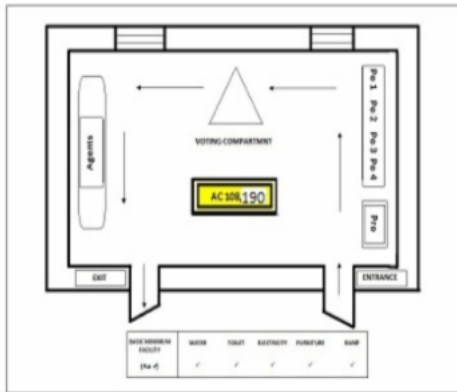

নির্বাচক নিবন্ধন আধিকারিকের স্বাক্ষর

Nazri Naksha

Google Map View

Polling Station Building Front View

Polling Station Front View

Cad View

Key MAP View

1 নাম : রামসখি দেবী স্বামীর নাম : বিপ্লব মাহাভে বাড়ির নং : n0320 বয়স : 55 লিঙ্গ : মহিলা	TQR1997717 ফটো উপলব্ধ	2 নাম : রেখা দেবী স্বামীর নাম : বিজয় মালি বাড়ির নং : n0339 বয়স : 52 লিঙ্গ : মহিলা	TQR1997907 ফটো উপলব্ধ	3 নাম : কমলাবতী দেবী স্বামীর নাম : প্রেম সাউ বাড়ির নং : n0306 বয়স : 50 লিঙ্গ : মহিলা	TQR1738210 ফটো উপলব্ধ
4 নাম : কে উমা স্বামীর নাম : কে আঞ্জা রাও বাড়ির নং : n0286 বয়স : 49 লিঙ্গ : মহিলা	TQR1260199 ফটো উপলব্ধ	5 নাম : জ্ঞানতি দেবী স্বামীর নাম : মুনা লাল বাড়ির নং : n0013 বয়স : 48 লিঙ্গ : মহিলা	TQR0660381 ফটো উপলব্ধ	6 নাম : মঞ্জু দেবী স্বামীর নাম : বিনোদ কুমার ভার্মা বাড়ির নং : n0380 বয়স : 46 লিঙ্গ : মহিলা	TQR2284883 ফটো উপলব্ধ
7 নাম : পি নমিতা স্বামীর নাম : পি মোহন বাড়ির নং : n0246 বয়স : 45 লিঙ্গ : মহিলা	TQR0659854 ফটো উপলব্ধ	8 নাম : কে মালা স্বামীর নাম : কে মোহন রাও বাড়ির নং : n0213 বয়স : 45 লিঙ্গ : মহিলা	LYG2712610 ফটো উপলব্ধ	9 নাম : সরোজ দেবী স্বামীর নাম : মৌলানা প্রসাদ বাড়ির নং : n0299 বয়স : 44 লিঙ্গ : মহিলা	TQR1737691 ফটো উপলব্ধ
10 নাম : পিতা দলই পিতার নাম : পিতা গনপতি বাড়ির নং : n0309 বয়স : 42 লিঙ্গ : পুরুষ	TQR0663104 ফটো উপলব্ধ	11 নাম : পার্বতী দেবী স্বামীর নাম : সুরেশ গুপ্তা বাড়ির নং : n0337 বয়স : 42 লিঙ্গ : মহিলা	TQR1997881 ফটো উপলব্ধ	12 নাম : মীরা দেবী স্বামীর নাম : চন্দ্রকান্ত সাউ বাড়ির নং : n0314 বয়স : 42 লিঙ্গ : মহিলা	TQR1940212 ফটো উপলব্ধ
13 নাম : পি গীতা স্বামীর নাম : পি ত্রিনাথ রাও বাড়ির নং : n0294 বয়স : 41 লিঙ্গ : মহিলা	TQR1940220 ফটো উপলব্ধ	Q 14 নাম : সুমন দেবী স্বামীর নাম : পাপু কুমার সিং বাড়ির নং : বয়স : 39 লিঙ্গ : মহিলা	TQR1940253 ফটো উপলব্ধ	15 নাম : মীনা দেবী স্বামীর নাম : গৌতম রাম বাড়ির নং : n0160 বয়স : 39 লিঙ্গ : মহিলা	TQR1737683 ফটো উপলব্ধ
16 নাম : এস করিন্দা স্বামীর নাম : এস করমা বাড়ির নং : n0319 বয়স : 37 লিঙ্গ : মহিলা	TQR1997683 ফটো উপলব্ধ	17 নাম : ওম্মি রবি কুমার পিতার নাম : ওম্মি ভুতেশ্বর রাও বাড়ির নং : n0279 বয়স : 34 লিঙ্গ : পুরুষ	TQR1051960 ফটো উপলব্ধ	18 নাম : পপ্পু কুমার পিতার নাম : জয়রাম প্রসাদ বাড়ির নং : n0318 বয়স : 34 লিঙ্গ : পুরুষ	TQR1957810 ফটো উপলব্ধ
19 নাম : ওয়াই প্রসান্ত পিতার নাম : ওয়াই আনন্দ রাও বাড়ির নং : n0214 বয়স : 32 লিঙ্গ : পুরুষ	TQR1737998 ফটো উপলব্ধ	20 নাম : ওয়াই প্রতাপ পিতার নাম : ওয়াই আনন্দ রাও বাড়ির নং : n0214 বয়স : 30 লিঙ্গ : পুরুষ	TQR1738004 ফটো উপলব্ধ	21 নাম : মধু বারিক পিতার নাম : গোপাল বারিক বাড়ির নং : n0244 বয়স : 53 লিঙ্গ : পুরুষ	TQR0660027 ফটো উপলব্ধ
22 নাম : কৈলাস বেহেরা পিতার নাম : নরহরি বেহেরা বাড়ির নং : n0254 বয়স : 38 লিঙ্গ : পুরুষ	TQR0660811 ফটো উপলব্ধ	23 নাম : অরুণ চাঁদ বেনবংশী পিতার নাম : ফনীলাল বেনবংশী বাড়ির নং : n0259 বয়স : 37 লিঙ্গ : পুরুষ	TQR0858076 ফটো উপলব্ধ	24 নাম : মনোরমা চৌধুরী পিতার নাম : সত্যনারায়ণ চৌধুরী বাড়ির নং : n0373 বয়স : 28 লিঙ্গ : মহিলা	TQR2284818 ফটো উপলব্ধ
25 নাম : দীলিপ কুমার চৌধুরী পিতার নাম : ভীম চৌধুরী বাড়ির নং : n0034 বয়স : 46 লিঙ্গ : পুরুষ	TQR1940188 ফটো উপলব্ধ	26 নাম : রাজ চৌধুরী পিতার নাম : সত্যনারায়ণ চৌধুরী বাড়ির নং : n0206 বয়স : 52 লিঙ্গ : পুরুষ	TQR1738103 ফটো উপলব্ধ	27 নাম : রীনা চৌধুরী স্বামীর নাম : রাজ চৌধুরী বাড়ির নং : n0027 বয়স : 42 লিঙ্গ : মহিলা	TQR1738095 ফটো উপলব্ধ
28 নাম : নিতিশ চৌধুরী পিতার নাম : বিজয় চৌধুরী বাড়ির নং : n0289 বয়স : 32 লিঙ্গ : মহিলা	TQR1375815 ফটো উপলব্ধ	29 নাম : সুরজ চ চৌধুরী পিতার নাম : নন্দ লাল চৌধুরী বাড়ির নং : n0374 বয়স : 27 লিঙ্গ : পুরুষ	TQR2284826 ফটো উপলব্ধ	30 নাম : রিনা ডাকুয়া স্বামীর নাম : দুর্যোধন ডাকুয়া বাড়ির নং : n0327 বয়স : 35 লিঙ্গ : মহিলা	TQR1997782 ফটো উপলব্ধ