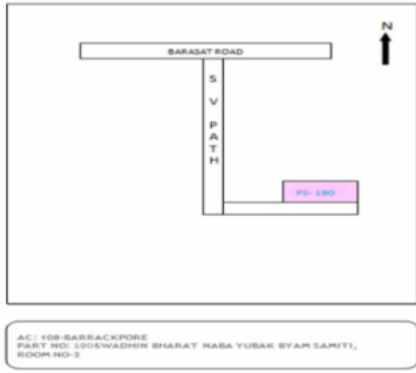

Nazri Naksha