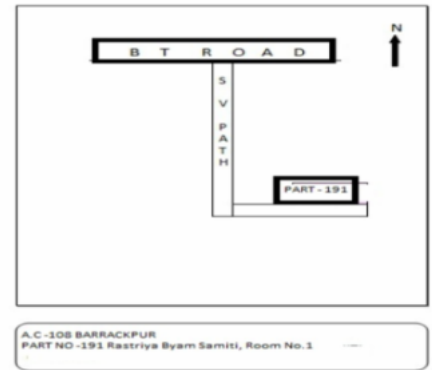

Key MAP View