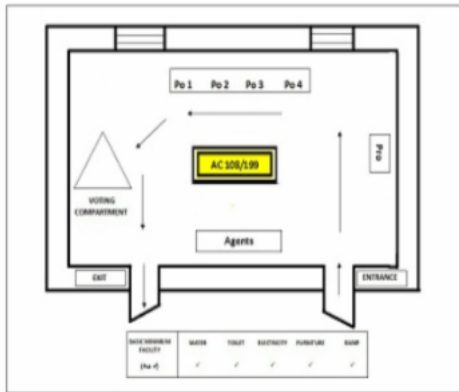

নির্বাচক নিবন্ধন আধিকারিকের স্বাক্ষর

Nazri Naksha

Google Map View

Polling Station Building Front View

Polling Station Front View

Cad View

Key MAP View

বিধানসভা নির্বাচনক্ষেত্রের নং, নাম : 108-ব্যারাকপুর
ভাগ নং, নাম : 1-এ পি দেবী রোড