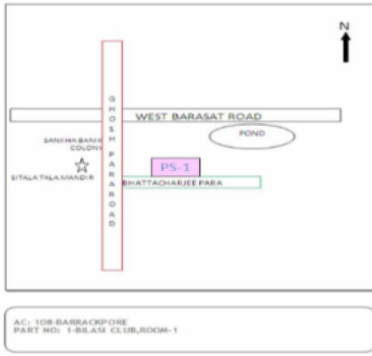

Nazri Naksha