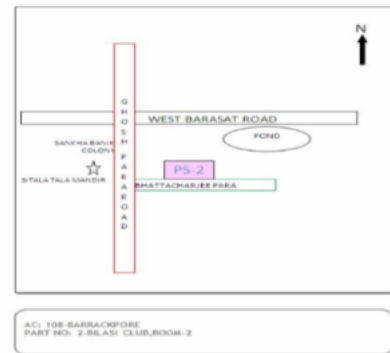

নির্বাচক নিবন্ধন আধিকারিকের স্বাক্ষর

Nazri Naksha

Google Map View

Polling Station Building Front View

Polling Station Front View

Cad View

Key MAP View

1	WB/19/132/504103	নাম : পৌতম বন্দ্যোপাধ্যায় পিতার নাম: কমলাকান্ত বন্দ্যোপাধ্যায় বাড়ির নং : n0041 বয়স : 69 লিঙ্গ : পুরুষ	ফটো উপলব্ধ	2	TQR2321230	নাম : রূপসা ভট্টাচার্য্য পিতার নাম: সুজয় ভট্টাচার্য্য বাড়ির নং : n0423 বয়স : 26 লিঙ্গ : মহিলা	ফটো উপলব্ধ	3	CHV2972024	নাম : নমিতা বিশ্বাস স্বামীর নাম: বাসুদেব বিশ্বাস বাড়ির নং : n0404 বয়স : 60 লিঙ্গ : মহিলা	ফটো উপলব্ধ
4	TQR2250447	নাম : তনুশ্রী বিশ্বাস (সমাদ্দার) স্বামীর নাম: অমিতাভ বিশ্বাস বাড়ির নং : n0411 বয়স : 42 লিঙ্গ : মহিলা	ফটো উপলব্ধ	5	TQR2250470	নাম : উত্তর চ্যাটাঙ্গী স্বামীর নাম: অভিষেক চ্যাটাঙ্গী বাড়ির নং : n0414 বয়স : 37 লিঙ্গ : মহিলা	ফটো উপলব্ধ	6	TQR1958974	নাম : দিশ্রী চৌধুরী স্বামীর নাম: রাজেশ চৌধুরী বাড়ির নং : n0389 বয়স : 45 লিঙ্গ : মহিলা	ফটো উপলব্ধ
7	TQR2056182	নাম : ভজন চৌধুরী পিতার নাম: উত্তর চৌধুরী বাড়ির নং : n0389 বয়স : 78 লিঙ্গ : পুরুষ	ফটো উপলব্ধ	8	TQR2056174	নাম : রাজেশ চৌধুরী পিতার নাম: উত্তর চৌধুরী বাড়ির নং : n0389 বয়স : 48 লিঙ্গ : পুরুষ	ফটো উপলব্ধ	9	TQR2386878	নাম : মধুমিতা রায় চৌধুরী স্বামীর নাম: সৌম্য রায় চৌধুরী বাড়ির নং : n0475 বয়স : 32 লিঙ্গ : মহিলা	ফটো উপলব্ধ
10	WB/19/132/504403	নাম : রেখা দাস স্বামীর নাম: বীমান কান্তি দাস বাড়ির নং : n0185 বয়স : 66 লিঙ্গ : মহিলা	ফটো উপলব্ধ	11	KVW2099620	নাম : শিখা দাস স্বামীর নাম: চন্দন দাস বাড়ির নং : n0234 বয়স : 53 লিঙ্গ : মহিলা	ফটো উপলব্ধ	12	KVW1418524	নাম : চন্দন দাস পিতার নাম: প্রফুল্ল দাস বাড়ির নং : n0235 বয়স : 62 লিঙ্গ : পুরুষ	ফটো উপলব্ধ
13	TQR0005041	নাম : শম্পা দত্ত স্বামীর নাম: সায়ন শোভন দত্ত বাড়ির নং : n0086 বয়স : 46 লিঙ্গ : মহিলা	ফটো উপলব্ধ	14	YCW2005551	নাম : দীপা দত্ত দাস স্বামীর নাম: সৈকত দত্ত বাড়ির নং : n0449 বয়স : 27 লিঙ্গ : মহিলা	ফটো উপলব্ধ	15	TQR0819367	নাম : রিঙ্কু গড়াই স্বামীর নাম: অমর কুমার গড়াই বাড়ির নং : n0148 বয়স : 54 লিঙ্গ : মহিলা	ফটো উপলব্ধ
16	TQR0819342	নাম : বিমল গড়াই মায়ের নাম: মিনতি গড়াই বাড়ির নং : n0148 বয়স : 52 লিঙ্গ : পুরুষ	ফটো উপলব্ধ	17	TQR1649623	নাম : দীলিপ কুমার ঘোষ পিতার নাম: দুর্গা দাস ঘোষ বাড়ির নং : n0352 বয়স : 79 লিঙ্গ : পুরুষ	ফটো উপলব্ধ	18	TQR0003947	নাম : আঁধি ঘোষ স্বামীর নাম: শ্যামল চন্দ্র ঘোষ বাড়ির নং : n0212 বয়স : 48 লিঙ্গ : মহিলা	ফটো উপলব্ধ
19	TQR2250439	নাম : সুমন ঘোষ পিতার নাম: হারাধন ঘোষ বাড়ির নং : n0410 বয়স : 44 লিঙ্গ : পুরুষ	ফটো উপলব্ধ	20	TQR1523927	নাম : কিরন হেলা স্বামীর নাম: সমর প্রসাদ হেলা বাড়ির নং : n0163 বয়স : 37 লিঙ্গ : মহিলা	ফটো উপলব্ধ	21	TQR2250397	নাম : রেশমা খাতুন পিতার নাম: সৈয়দ মুক্তার বাড়ির নং : n0138 বয়স : 27 লিঙ্গ : মহিলা	ফটো উপলব্ধ
22	TQR2250454	নাম : কৌশলী কুমারী পিতার নাম: লক্ষন ওরাও বাড়ির নং : n0412 বয়স : 27 লিঙ্গ : মহিলা	ফটো উপলব্ধ	23	KVW2384634	নাম : অভিজিত নন্দী পিতার নাম: কমল নন্দী বাড়ির নং : n0115 বয়স : 41 লিঙ্গ : পুরুষ	ফটো উপলব্ধ	24	CDK2759959	নাম : নবনীতা নন্দী স্বামীর নাম: অমিত নন্দী বাড়ির নং : n0115 বয়স : 42 লিঙ্গ : মহিলা	ফটো উপলব্ধ
25	KVW1157825	নাম : রঘু নাথ মায়ের নাম: হীরা নাথ বাড়ির নং : n0155 বয়স : 46 লিঙ্গ : পুরুষ	ফটো উপলব্ধ	26	KVW2057347	নাম : জয়দীপ পাল পিতার নাম: রাজেশ কুমার পাল বাড়ির নং : n0445 বয়স : 45 লিঙ্গ : পুরুষ	ফটো উপলব্ধ	27	TQR1958917	নাম : স্বপ্না রায় স্বামীর নাম: সন্তোষ রায় বাড়ির নং : n0388 বয়স : 45 লিঙ্গ : মহিলা	ফটো উপলব্ধ
28	KVW0743435	নাম : পার্থ সেন পিতার নাম: বদ্রীনারায়ন সেন বাড়ির নং : n0111 বয়স : 49 লিঙ্গ : পুরুষ	ফটো উপলব্ধ	29	TQR1246222	নাম : মছুয়া সেন স্বামীর নাম: পার্থ সেন বাড়ির নং : n0401 বয়স : 46 লিঙ্গ : মহিলা	ফটো উপলব্ধ	30	TQR2250462	নাম : কৌশল সিং পিতার নাম: ব্রজেন কুমার সিং বাড়ির নং : n0413 বয়স : 27 লিঙ্গ : পুরুষ	ফটো উপলব্ধ