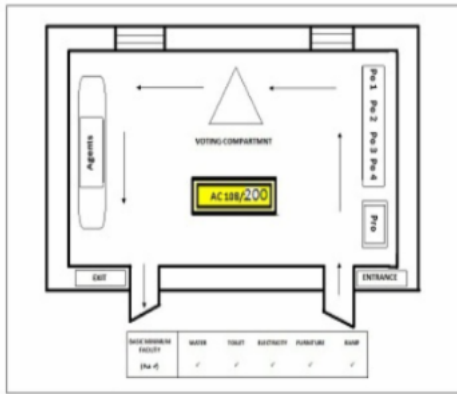

নির্বাচক নিবন্ধন আধিকারিকের স্বাক্ষর

Nazri Naksha

Google Map View

Polling Station Building Front View

Polling Station Front View

Cad View

Key MAP View

1 নাম : মহঃ মেহেদুদ পিতার নাম: মহঃ হাফিজ বাড়ির নং : n0196 বয়স : 47 লিঙ্গ : পুরুষ	LYG2300879 ফটো উপলব্ধ	2 নাম : কাদি তেজেপুর রাও পিতার নাম: কৈরতপুর রাও বাড়ির নং : n0151 বয়স : 42 লিঙ্গ : পুরুষ	LYG3256427 ফটো উপলব্ধ	3 নাম : শাবনাম বানো স্বামীর নাম: আবুল হোসেন বাড়ির নং : n0240 বয়স : 42 লিঙ্গ : মহিলা	DHW1982099 ফটো উপলব্ধ
4 নাম : মহঃ জালালুদ্দিন পিতার নাম: মহঃ ইসমাইল বাড়ির নং : n0197 বয়স : 41 লিঙ্গ : পুরুষ	TQR0697060 ফটো উপলব্ধ	5 নাম : আবদুল হালিম পিতার নাম: আবদুল হামিদ বাড়ির নং : n0200 বয়স : 41 লিঙ্গ : পুরুষ	LYG3144250 ফটো উপলব্ধ	6 নাম : রওসন আরা স্বামীর নাম: মহঃ লতিফ বাড়ির নং : n0203 বয়স : 40 লিঙ্গ : মহিলা	TQR0698662 ফটো উপলব্ধ
7 নাম : সর্বর খান পিতার নাম: সামসুদ্দিন বাড়ির নং : n0238 বয়স : 39 লিঙ্গ : পুরুষ	TQR0698167 ফটো উপলব্ধ	8 নাম : তামান্না পরভীন্দ্র স্বামীর নাম: মহঃ জালালুদ্দিন বাড়ির নং : n0197 বয়স : 39 লিঙ্গ : মহিলা	LYG3256641 ফটো উপলব্ধ	9 নাম : আফতাব আলম পিতার নাম: মহম্মদ আলি বাড়ির নং : n0197 বয়স : 38 লিঙ্গ : পুরুষ	LYG3256633 ফটো উপলব্ধ
10 নাম : জামির হোসেন পিতার নাম: মহঃ শাহিদ বাড়ির নং : n0212 বয়স : 37 লিঙ্গ : পুরুষ	TQR0698845 ফটো উপলব্ধ	11 নাম : ফয়জালু হক পিতার নাম: মহঃ হোসেন বাড়ির নং : n0210 বয়স : 37 লিঙ্গ : পুরুষ	LYG3256872 ফটো উপলব্ধ	12 নাম : হেরংতী দেবী স্বামীর নাম: অশোক কুমার শাহ বাড়ির নং : n0075 বয়স : 55 লিঙ্গ : মহিলা	LYG3256534 ফটো উপলব্ধ
13 নাম : সানোয়ার খান পিতার নাম: সামসুদ্দিন খান বাড়ির নং : n0202 বয়স : 37 লিঙ্গ : পুরুষ	TQR0859595 ফটো উপলব্ধ	14 নাম : ইউনিস মহঃ পিতার নাম: ইউসুফ শেখ বাড়ির নং : n0264 বয়স : 64 লিঙ্গ : পুরুষ	LYG2295129 ফটো উপলব্ধ	15 নাম : মুনসী রায় পিতার নাম: ভোলা রায় বাড়ির নং : n0209 বয়স : 55 লিঙ্গ : পুরুষ	LYG2300630 ফটো উপলব্ধ
16 নাম : লক্ষী সেনগুপ্ত স্বামীর নাম: সুব্রত সেনগুপ্ত বাড়ির নং : n0087 বয়স : 51 লিঙ্গ : মহিলা	LYG3045739 ফটো উপলব্ধ	17 নাম : দুর্গাদেবী সাউ স্বামীর নাম: রামাধর সাউ বাড়ির নং : এন259 বয়স : 84 লিঙ্গ : মহিলা	TQR2635506 ফটো উপলব্ধ	18 নাম : রাজেন্দ্র সাউ পিতার নাম: রাম অধর সাউ বাড়ির নং : n0087 বয়স : 61 লিঙ্গ : পুরুষ	WB/19/133/321012 ফটো উপলব্ধ
19 নাম : অশোক কুমার সাউ পিতার নাম: রামনাথ সাউ বাড়ির নং : n0208 বয়স : 55 লিঙ্গ : পুরুষ	TQR2454783 ফটো উপলব্ধ	20 নাম : ঘনশ্যাম সাউ পিতার নাম: কৈরতপুর সাউ বাড়ির নং : n0251 বয়স : 42 লিঙ্গ : পুরুষ	TQR1596022 ফটো উপলব্ধ	21 নাম : অঞ্জু সাউ স্বামীর নাম: জয় প্রকাশ সাউ বাড়ির নং : n0087 বয়স : 37 লিঙ্গ : মহিলা	TQR1579606 ফটো উপলব্ধ
Q 22 নাম : রাজেস সাউ পিতার নাম: ওম প্রকাশ সাউ বাড়ির নং : বয়স : 35 লিঙ্গ : পুরুষ	TQR2286680 ফটো উপলব্ধ	Q 23 নাম : রবি সাউ পিতার নাম: ওম প্রকাশ সাউ বাড়ির নং : বয়স : 34 লিঙ্গ : পুরুষ	TQR2286615 ফটো উপলব্ধ	24 নাম : জয়প্রকাশ সাউ মায়ের নাম: রীতা দেবী সাউ বাড়ির নং : n0291 বয়স : 26 লিঙ্গ : পুরুষ	TQR2315737 ফটো উপলব্ধ
25 নাম : প্রভু নাথ সিং পিতার নাম: রাজপতি সিং বাড়ির নং : n0260 বয়স : 64 লিঙ্গ : পুরুষ	TQR1513027 ফটো উপলব্ধ	26 নাম : মাধুরী সিং স্বামীর নাম: প্রভুনাথ সিং বাড়ির নং : n0261 বয়স : 56 লিঙ্গ : মহিলা	TQR1513035 ফটো উপলব্ধ	27 নাম : রাহুল কুমার সিং পিতার নাম: প্রভুনাথ সিং বাড়ির নং : n0262 বয়স : 31 লিঙ্গ : পুরুষ	TQR1743848 ফটো উপলব্ধ
28 নাম : রিসু কুমারী সিং পিতার নাম: প্রভুনাথ সিং বাড়ির নং : n0263 বয়স : 28 লিঙ্গ : মহিলা	TQR2000693 ফটো উপলব্ধ	29 নাম : শোভা কুমারী তিওয়ারী স্বামীর নাম: রাজা তিওয়ারী বাড়ির নং : n0258 বয়স : 39 লিঙ্গ : মহিলা	TQR2000255 ফটো উপলব্ধ	30 নাম : লাল বাবু যাদব পিতার নাম: চরিত্রর যাদব বাড়ির নং : n0269 বয়স : 47 লিঙ্গ : পুরুষ	TQR2286524 ফটো উপলব্ধ