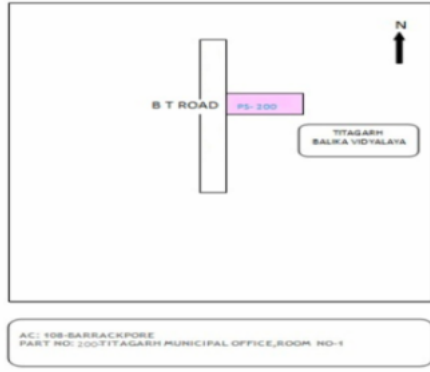

Nazri Naksha