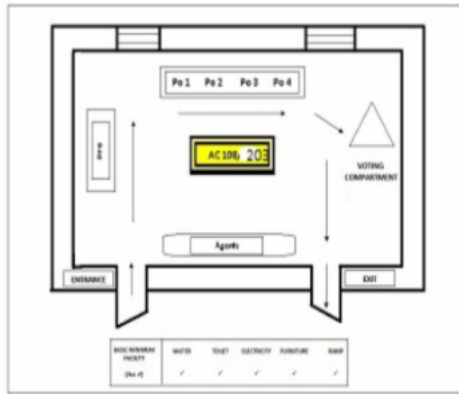

নির্বাচক নিবন্ধন আধিকারিকের স্বাক্ষর

Nazri Naksha

Google Map View

Polling Station Building Front View

Polling Station Front View

Cad View

Key MAP View

Q 1 LYG1132034 নাম : লীলাবতী দেবী স্বামীর নাম : রামজন্ম চৌধুরী বাড়ির নং : বয়স : 56 বছর : মহিলা ফটো উপলব্ধ	2 LYG3250446 নাম : সংগীতা দেবী স্বামীর নাম : অশোক চৌধুরী বাড়ির নং : n0017 বয়স : 40 লিঙ্গ : মহিলা ফটো উপলব্ধ	3 TQR2001337 নাম : অনিতা দেবী স্বামীর নাম : মনোবোধ যাদব বাড়ির নং : n0057 বয়স : 32 লিঙ্গ : মহিলা ফটো উপলব্ধ
4 TQR2286904 নাম : রুকসার বিশ্বা পিতার নাম : ফকিরহুদা বাড়ির নং : n0238 বয়স : 27 লিঙ্গ : মহিলা ফটো উপলব্ধ	5 TQR2317121 নাম : মুক্তার আলি মায়ের নাম : জামিলা খাতুন বাড়ির নং : n0247 বয়স : 26 লিঙ্গ : পুরুষ ফটো উপলব্ধ	6 TQR2286953 নাম : মধু আবন্তী স্বামীর নাম : রাজ কুমার আবন্তী বাড়ির নং : n0243 বয়স : 45 লিঙ্গ : মহিলা ফটো উপলব্ধ
7 TQR2286946 নাম : বন্দনা আবন্তী স্বামীর নাম : অজিত কুমার আবন্তী বাড়ির নং : n0242 বয়স : 44 লিঙ্গ : মহিলা ফটো উপলব্ধ	8 LYG2822997 নাম : বিনোদ বার্শফোর পিতার নাম : ত্রিবেনী বার্শফোর বাড়ির নং : n0170 বয়স : 48 লিঙ্গ : পুরুষ ফটো উপলব্ধ	9 TQR1056167 নাম : গীতা বর্শফোর স্বামীর নাম : সামানন্দ বর্শফোর বাড়ির নং : n0197 বয়স : 38 লিঙ্গ : মহিলা ফটো উপলব্ধ
10 LYG1132067 নাম : উত্তম ভক্ত পিতার নাম : সত্য ভক্ত বাড়ির নং : n0128 বয়স : 49 লিঙ্গ : পুরুষ ফটো উপলব্ধ	11 LYG3250628 নাম : সীমা ভক্ত স্বামীর নাম : উত্তম ভক্ত বাড়ির নং : n0185 বয়স : 39 লিঙ্গ : মহিলা ফটো উপলব্ধ	12 LYG2639714 নাম : সুব্রত বিশ্বাস পিতার নাম : বিনোদ বিশ্বাস বাড়ির নং : n0163 বয়স : 68 লিঙ্গ : পুরুষ ফটো উপলব্ধ
13 WB/19/133/279196 নাম : সুব্রত বিশ্বাস পিতার নাম : সত্য বিশ্বাস বাড়ির নং : n0257 বয়স : 58 লিঙ্গ : পুরুষ ফটো উপলব্ধ	14 TQR2286896 নাম : রাখী চৌধুরী স্বামীর নাম : সঞ্জয় কুমার চৌধুরী বাড়ির নং : n0237 বয়স : 36 লিঙ্গ : মহিলা ফটো উপলব্ধ	15 TQR1224427 নাম : চামেলী চৌধুরী পিতার নাম : রামজন্ম চৌধুরী বাড়ির নং : n0017 বয়স : 34 লিঙ্গ : মহিলা ফটো উপলব্ধ
16 TQR2315224 নাম : লক্ষী চৌধুরী স্বামীর নাম : দিলীপ চৌধুরী বাড়ির নং : n0251 বয়স : 28 লিঙ্গ : মহিলা ফটো উপলব্ধ	17 LYG0320507 নাম : রামজন্ম চৌধুরী পিতার নাম : রামনাগিনা চৌধুরী বাড়ির নং : n0017 বয়স : 61 লিঙ্গ : পুরুষ ফটো উপলব্ধ	18 LYG3250487 নাম : উমেশ চৌধুরী পিতার নাম : বৈজনাথ চৌধুরী বাড়ির নং : n0047 বয়স : 47 লিঙ্গ : পুরুষ ফটো উপলব্ধ
19 LYG1133818 নাম : দীনেশ কুমার চৌধুরী পিতার নাম : বৈজনাথ চৌধুরী বাড়ির নং : n0026 বয়স : 47 লিঙ্গ : পুরুষ ফটো উপলব্ধ	20 LYG3250479 নাম : রাকেশ চৌধুরী পিতার নাম : বৈজনাথ চৌধুরী বাড়ির নং : n0047 বয়স : 45 লিঙ্গ : পুরুষ ফটো উপলব্ধ	21 LYG3250453 নাম : চন্দন চৌধুরী পিতার নাম : বদ্রী চৌধুরী বাড়ির নং : n0017 বয়স : 41 লিঙ্গ : পুরুষ ফটো উপলব্ধ
22 TQR1580646 নাম : দীপা চৌধুরী পিতার নাম : বিমল চৌধুরী বাড়ির নং : n0018 বয়স : 33 লিঙ্গ : মহিলা ফটো উপলব্ধ	23 TQR2325447 নাম : রাজেন্দ্র চৌধুরী পিতার নাম : বাবনন্দন চৌধুরী বাড়ির নং : n0249 বয়স : 27 লিঙ্গ : পুরুষ ফটো উপলব্ধ	24 LYG2248904 নাম : সুরজ দাস পিতার নাম : লক্ষীচাঁদ দাস বাড়ির নং : n0160 বয়স : 49 লিঙ্গ : পুরুষ ফটো উপলব্ধ
Q 25 TQR1378439 নাম : নারায়ন দাস পিতার নাম : বলদেও দাস বাড়ির নং : বয়স : 49 বছর : পুরুষ ফটো উপলব্ধ	26 TQR1580729 নাম : শোভা দাস স্বামীর নাম : সুরাজ দাস বাড়ির নং : n0160 বয়স : 33 লিঙ্গ : মহিলা ফটো উপলব্ধ	27 TQR2325942 নাম : কাঞ্চন দেবী স্বামীর নাম : রাজ দাস বাড়ির নং : n0252 বয়স : 28 লিঙ্গ : মহিলা ফটো উপলব্ধ
28 TQR1054774 নাম : দেওন্তী দেবী গৌর স্বামীর নাম : সিউ কুমার গৌর বাড়ির নং : n0277 বয়স : 63 লিঙ্গ : মহিলা ফটো উপলব্ধ	Q 29 TQR0859397 নাম : শশী কুমারী গৌর পিতার নাম : শিব কুমার গৌড় বাড়ির নং : বয়স : 35 বছর : মহিলা ফটো উপলব্ধ	Q 30 TQR1943612 নাম : কমলা দেবী হেলা স্বামীর নাম : নাটু হেলা বাড়ির নং : বয়স : 55 বছর : মহিলা ফটো উপলব্ধ