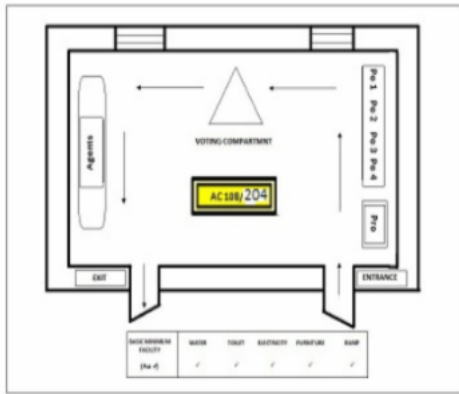

নির্বাচক নিবন্ধন আধিকারিকের স্বাক্ষর

Nazri Naksha

Google Map View

Polling Station Building Front View

Polling Station Front View

Cad View

Key MAP View

বিধানসভা নির্বাচনক্ষেত্রের নং, নাম : 108-ব্যারাকপুর
ভাগ নং, নাম : 1-টিটাগড় মিউনিসিপ্যালিটি কোয়ার্টার