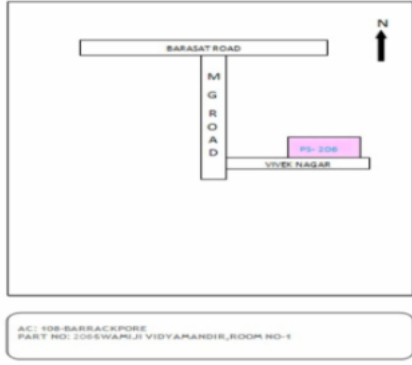

নির্বাচক নিবন্ধন আধিকারিকের স্বাক্ষর

Nazri Naksha

Google Map View

Polling Station Building Front View

Polling Station Front View

Cad View

Key MAP View

বিধানসভা নির্বাচনক্ষেত্রের নং, নাম : 108-ব্যারাকপুর
ভাগ নং, নাম : 1-বি টি রোড (বিবেক নগর)