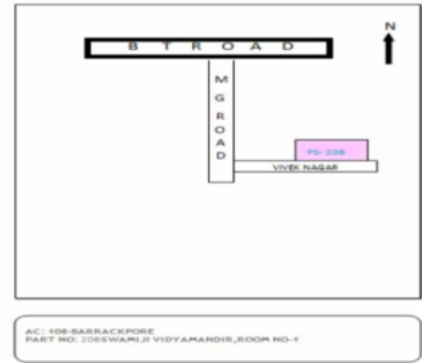

নির্বাচক নিবন্ধন আধিকারিকের স্বাক্ষর

Nazri Naksha

Google Map View

Polling Station Building Front View

Polling Station Front View

Cad View

Key MAP View

বিধানসভা নির্বাচনক্ষেত্রের নং, নাম : 108-ব্যারাকপুর
ভাগ নং, নাম : 1-বি টি রোড (বিবেক নগর)