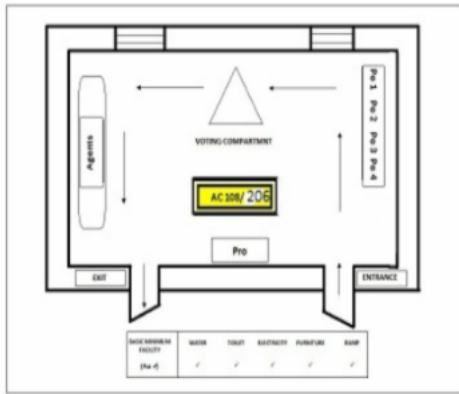

নির্বাচক নিবন্ধন আধিকারিকের স্বাক্ষর

Nazri Naksha

Google Map View

Polling Station Building Front View

Polling Station Front View

Cad View

Key MAP View

বিধানসভা নির্বাচনক্ষেত্রের নং, নাম : 108-ব্যারাকপুর
ভাগ নং, নাম : 1-বি টি রোড (বিবেক নগর)