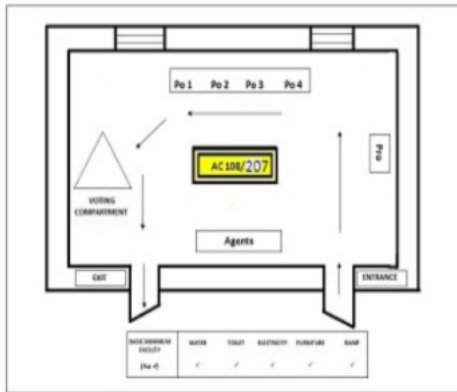

নির্বাচক নিবন্ধন আধিকারিকের স্বাক্ষর

Nazri Naksha

Google Map View

Polling Station Building Front View

Polling Station Front View

Cad View

Key MAP View

বিধানসভা নির্বাচনক্ষেত্রের নং, নাম : 108-ব্যারাকপুর  
ভাগ নং, নাম : 1-বি টি রোড (বিবেক নগর)