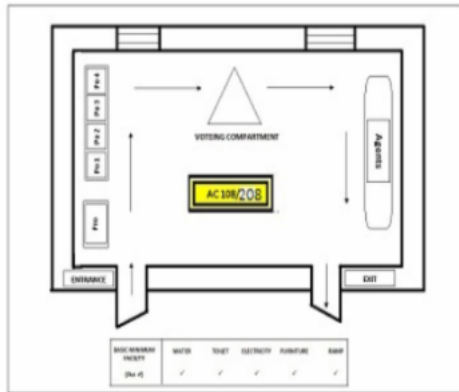

নির্বাচক নিবন্ধন আধিকারিকের স্বাক্ষর

Nazri Naksha

Google Map View

Polling Station Building Front View

Polling Station Front View

Cad View

Key MAP View

বিধানসভা নির্বাচনক্ষেত্রের নং, নাম : 108-ব্যারাকপুর
ভাগ নং, নাম : 1-বি টি রোড (বিবেক নগর)