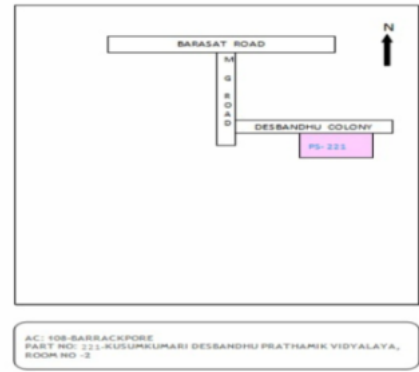

Key MAP View