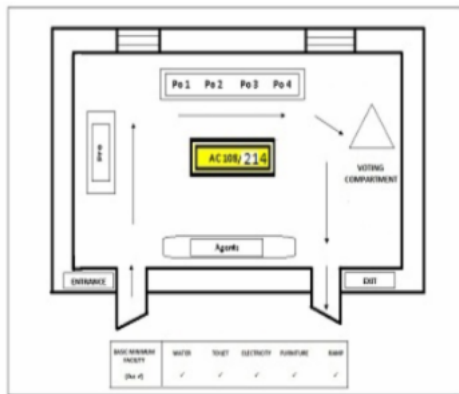

নির্বাচক নিবন্ধন আধিকারিকের স্বাক্ষর

Nazri Naksha

Google Map View

Polling Station Building Front View

Polling Station Front View

Cad View

Key MAP View

1 নাম : মহসিরাঙ্গ পিতার নাম : ডাঃ সঞ্জয় বাড়ির নং : n0045 বয়স : 58 লিঙ্গ : পুরুষ	LYG2745990 ফটো উপলব্ধ	2 নাম : রাজিয়া খাতুন স্বামীর নাম : মহসিরাঙ্গ বাড়ির নং : n0046 বয়স : 49 লিঙ্গ : মহিলা	WB/19/133/234436 ফটো উপলব্ধ	3 নাম : মহঃ ফিরোজ পিতার নাম : মহঃ সিরাজ বাড়ির নং : n0045 বয়স : 32 লিঙ্গ : পুরুষ	TQR1823764 ফটো উপলব্ধ
4 নাম : শ্যাম আগরওয়াল পিতার নাম : ঘনশ্যাম আগরওয়াল বাড়ির নং : n0235 বয়স : 28 লিঙ্গ : পুরুষ	TQR2289429 ফটো উপলব্ধ	5 নাম : রমেশ ভরতরাজ পিতার নাম : দেওরাজ ভরতরাজ বাড়ির নং : n0033 বয়স : 53 লিঙ্গ : পুরুষ	TQR1380765 ফটো উপলব্ধ	6 নাম : সুনীতা ভৌমিক স্বামীর নাম : শিখর ভৌমিক বাড়ির নং : n0232 বয়স : 53 লিঙ্গ : মহিলা	TQR2289395 ফটো উপলব্ধ
7 নাম : রিঙ্কি চৌধুরী মায়ের নাম : সবিতা চৌধুরী বাড়ির নং : n0007 বয়স : 37 লিঙ্গ : মহিলা	TQR1060524 ফটো উপলব্ধ	8 নাম : শিবা চৌধুরী মায়ের নাম : সবিতা চৌধুরী বাড়ির নং : n0007 বয়স : 36 লিঙ্গ : পুরুষ	TQR1060532 ফটো উপলব্ধ	9 নাম : অডিশেক কুমার চৌধুরী পিতার নাম : বিনোদ কুমার চৌধুরী বাড়ির নং : n0236 বয়স : 28 লিঙ্গ : পুরুষ	TQR2289437 ফটো উপলব্ধ
10 নাম : বিক্রম চৌধুরী মায়ের নাম : শান্তি চৌধুরী বাড়ির নং : n0007 বয়স : 34 লিঙ্গ : পুরুষ	TQR1060433 ফটো উপলব্ধ	11 নাম : শঙ্কর চৌধুরী পিতার নাম : শিবলাল চৌধুরী বাড়ির নং : n0007 বয়স : 43 লিঙ্গ : পুরুষ	LYG1121250 ফটো উপলব্ধ	12 নাম : শঙ্কু চৌধুরী পিতার নাম : শিবলাল চৌধুরী বাড়ির নং : n0007 বয়স : 43 লিঙ্গ : পুরুষ	LYG1121243 ফটো উপলব্ধ
13 নাম : লীলা চৌধুরী স্বামীর নাম : বাসুদেব চৌধুরী বাড়ির নং : n0007 বয়স : 47 লিঙ্গ : মহিলা	TQR0861716 ফটো উপলব্ধ	14 নাম : মন্দিরা গুপ্তা স্বামীর নাম : রমেশ গুপ্তা বাড়ির নং : n0001 বয়স : 50 লিঙ্গ : মহিলা	LYG0935180 ফটো উপলব্ধ	15 নাম : সুশিল গুপ্তা পিতার নাম : রাজেন্দ্র গুপ্তা বাড়ির নং : n0237 বয়স : 45 লিঙ্গ : পুরুষ	TQR2289445 ফটো উপলব্ধ
16 নাম : সুনীতা দেবী ক্রেশ্বরা স্বামীর নাম : বাসুদেব ক্রেশ্বরা বাড়ির নং : n0003 বয়স : 43 লিঙ্গ : মহিলা	TQR0861732 ফটো উপলব্ধ	17 নাম : কে কৃষ্ণা কুমারী স্বামীর নাম : কে মোহন রাও বাড়ির নং : n0056 বয়স : 41 লিঙ্গ : মহিলা	LYG2830198 ফটো উপলব্ধ	18 নাম : রবীনা পরভীন পিতার নাম : মহঃ সাফিক পরভীন বাড়ির নং : n0245 বয়স : 27 লিঙ্গ : মহিলা	TQR2289544 ফটো উপলব্ধ
19 নাম : মেহজাবিন পরবিন পিতার নাম : মহঃ সিরাজ বাড়ির নং : n0233 বয়স : 27 লিঙ্গ : মহিলা	TQR2289403 ফটো উপলব্ধ	20 নাম : দীনেশ রাজভর পিতার নাম : মোহন রাজভর বাড়ির নং : n0016 বয়স : 49 লিঙ্গ : পুরুষ	LYG1117845 ফটো উপলব্ধ	21 নাম : রাজ কুমার রাম পিতার নাম : বেচন রাম বাড়ির নং : n0022 বয়স : 42 লিঙ্গ : পুরুষ	TQR0861773 ফটো উপলব্ধ
22 নাম : কে মোহন রাও পিতার নাম : কে ত্রিনাথম বাড়ির নং : n0055 বয়স : 51 লিঙ্গ : পুরুষ	LYG2293611 ফটো উপলব্ধ	23 নাম : মিতা রায় স্বামীর নাম : বিজয় কুমার রায় বাড়ির নং : n0011 বয়স : 42 লিঙ্গ : মহিলা	TQR0861682 ফটো উপলব্ধ	24 নাম : রিতিক গুপ্তা পিতার নাম : মহেশ গুপ্তা বাড়ির নং : 0001 বয়স : 24 লিঙ্গ : পুরুষ	TQR2433969 ফটো উপলব্ধ
25 নাম : রিতু গুপ্তা পিতার নাম : সুরেশ গুপ্তা বাড়ির নং : 0001 বয়স : 24 লিঙ্গ : মহিলা	TQR2431781 ফটো উপলব্ধ	26 নাম : মহেশ গুপ্তা পিতার নাম : বাবুলাল গুপ্তা বাড়ির নং : 4 বয়স : 52 লিঙ্গ : পুরুষ	WB/19/133/414491 ফটো উপলব্ধ	27 নাম : অঞ্জু রাজভর স্বামীর নাম : নরেশ রাজভর বাড়ির নং : 4 বয়স : 36 লিঙ্গ : মহিলা	TQR2004828 ফটো উপলব্ধ
28 নাম : জিতেন্দ্র কুমার সিং পিতার নাম : দিনেশ সিং বাড়ির নং : 4 বয়স : 35 লিঙ্গ : পুরুষ	TQR1750819 ফটো উপলব্ধ	29 নাম : পূজা সিং স্বামীর নাম : চন্দন সিং বাড়ির নং : 004 বয়স : 27 লিঙ্গ : মহিলা	TQR2507333 ফটো উপলব্ধ	30 নাম : পঙ্কী চৌধুরী স্বামীর নাম : শঙ্কু চৌধুরী বাড়ির নং : 7 বয়স : 37 লিঙ্গ : মহিলা	TQR1750785 ফটো উপলব্ধ