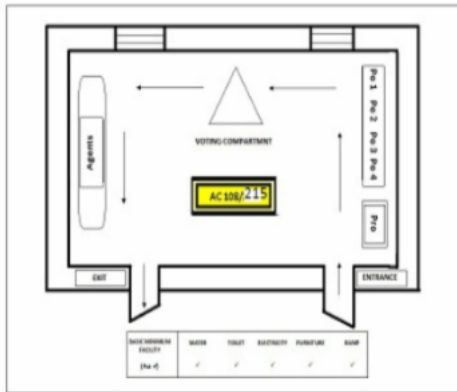

নির্বাচক নিবন্ধন আধিকারিকের স্বাক্ষর

Nazri Naksha

Google Map View

Polling Station Building Front View

Polling Station Front View

Cad View

Key MAP View

1	WB/19/133/417315	LYG0936857	3	WB/19/133/387494	
নাম : সাবেরা খাতুন স্বামীর নাম: ইব্রাহিম বাড়ির নং : n0137 বয়স : 61 লিঙ্গ : মহিলা	ফটো উপলব্ধ	নাম : আসগরীবিবি স্বামীর নাম: আব্দুল মান্নান বাড়ির নং : n0137 বয়স : 58 লিঙ্গ : মহিলা	ফটো উপলব্ধ	নাম : হায়দার আলি পিতার নাম: সৈয়দ আলি বাড়ির নং : n0270 বয়স : 52 লিঙ্গ : পুরুষ	ফটো উপলব্ধ
4	TQR1060938	LYG2749489	6	LYG2749471	
নাম : মহঃ রিয়াজউদ্দিন পিতার নাম: মহঃ ইয়াসিন বাড়ির নং : n0218 বয়স : 46 লিঙ্গ : পুরুষ	ফটো উপলব্ধ	নাম : মহ আসলাম মায়ের নাম: সুলতান বেগম বাড়ির নং : n0106 বয়স : 45 লিঙ্গ : পুরুষ	ফটো উপলব্ধ	নাম : মহ ইকবাল মায়ের নাম: সুলতান বেগম বাড়ির নং : n0106 বয়স : 41 লিঙ্গ : পুরুষ	ফটো উপলব্ধ
7	LYG2749349	LYG3263969	9	TQR1381102	
নাম : সারফারাজ আলাম আলম পিতার নাম: মহঃ শাহজাহান আলম বাড়ির নং : n0149 বয়স : 40 লিঙ্গ : পুরুষ	ফটো উপলব্ধ	নাম : সালমা খাতুন পিতার নাম: মহঃ ইব্রাহিম বাড়ির নং : n0178 বয়স : 40 লিঙ্গ : মহিলা	ফটো উপলব্ধ	নাম : সিরাজ পিতার নাম: আলী সেক বাড়ির নং : n0191 বয়স : 38 লিঙ্গ : পুরুষ	ফটো উপলব্ধ
10	LYG3264074	TQR2131415	12	LYG2749356	
নাম : আফসানা খাতুন পিতার নাম: রউফ হুসেন বাড়ির নং : n0143 বয়স : 38 লিঙ্গ : মহিলা	ফটো উপলব্ধ	নাম : নাজবুন বিবি স্বামীর নাম: ইদু আনসারী বাড়ির নং : n0131 বয়স : 35 লিঙ্গ : মহিলা	ফটো উপলব্ধ	নাম : শহনওয়াজ আলম পিতার নাম: মহ শাজাহান আলম বাড়ির নং : n0150 বয়স : 44 লিঙ্গ : পুরুষ	ফটো উপলব্ধ
13	TQR0861989	TQR1060821	15	LYG3271707	
নাম : আজাদ আলম পিতার নাম: ফারুক হুসেন বাড়ির নং : n0160 বয়স : 36 লিঙ্গ : পুরুষ	ফটো উপলব্ধ	নাম : ইদু আনসারি পিতার নাম: জলমত আনসারি বাড়ির নং : n0131 বয়স : 46 লিঙ্গ : পুরুষ	ফটো উপলব্ধ	নাম : উমা ভদ্র (দে) স্বামীর নাম: অভিজিৎ ভদ্র বাড়ির নং : n0060 বয়স : 49 লিঙ্গ : মহিলা	ফটো উপলব্ধ
16	CDK1582147	TQR0862227	18	TQR1060870	
নাম : সুপর্ণা ভৌমিক স্বামীর নাম: সুশান্ত ভৌমিক বাড়ির নং : n0049 বয়স : 48 লিঙ্গ : মহিলা	ফটো উপলব্ধ	নাম : নুরি বিবি স্বামীর নাম: মহ আমিন বাড়ির নং : n0032 বয়স : 45 লিঙ্গ : মহিলা	ফটো উপলব্ধ	নাম : জয়ন্ত বিশ্বাস পিতার নাম: জ্যোতিময় বিশ্বাস বাড়ির নং : n0023 বয়স : 35 লিঙ্গ : পুরুষ	ফটো উপলব্ধ
19	TQR0746578	TQR1060904	21	TQR1060847	
নাম : দেবরাজ বোস পিতার নাম: দিলীপ বোস বাড়ির নং : n0091 বয়স : 36 লিঙ্গ : পুরুষ	ফটো উপলব্ধ	নাম : দুলাল দাস পিতার নাম: জ্ঞানেন্দ্রনাথ দাস বাড়ির নং : বয়স : 78 লিঙ্গ : পুরুষ	ফটো উপলব্ধ	নাম : পিন্টু দাস পিতার নাম: কার্তিক দাস বাড়ির নং : n0214 বয়স : 42 লিঙ্গ : পুরুষ	ফটো উপলব্ধ
22	TQR1060987	WB/19/133/417440	24	WB/19/133/417094	
নাম : ববিতা দাস স্বামীর নাম: মিঠুন দাস বাড়ির নং : n0059 বয়স : 35 লিঙ্গ : মহিলা	ফটো উপলব্ধ	নাম : ববিতা গাঙ্গুলী স্বামীর নাম: গোপাল গাঙ্গুলী বাড়ির নং : n0109 বয়স : 54 লিঙ্গ : মহিলা	ফটো উপলব্ধ	নাম : তপন গাঙ্গুলী পিতার নাম: বিমলেন্দু গাঙ্গুলী বাড়ির নং : n0021 বয়স : 50 লিঙ্গ : পুরুষ	ফটো উপলব্ধ
25	TQR0862193	TQR0862029	27	TQR1061126	
নাম : উজ্জল গাঙ্গুলী পিতার নাম: গোপাল গাঙ্গুলী বাড়ির নং : n0109 বয়স : 35 লিঙ্গ : পুরুষ	ফটো উপলব্ধ	নাম : সত্যজিৎ ঘোষ পিতার নাম: শ্রীকান্ত ঘোষ বাড়ির নং : n0108 বয়স : 39 লিঙ্গ : পুরুষ	ফটো উপলব্ধ	নাম : শোভন ঘোষ পিতার নাম: শঙ্কর ঘোষ বাড়ির নং : n0012 বয়স : 35 লিঙ্গ : পুরুষ	ফটো উপলব্ধ
28	LYG1119403	LYG3264082	30	TQR0861997	
নাম : পুলক হাজারা পিতার নাম: শীতল চন্দ্র হাজারা বাড়ির নং : n0195 বয়স : 44 লিঙ্গ : পুরুষ	ফটো উপলব্ধ	নাম : জাহাঙ্গীর হুসেন পিতার নাম: রউফ হুসেন বাড়ির নং : n0143 বয়স : 37 লিঙ্গ : পুরুষ	ফটো উপলব্ধ	নাম : শানা জাহা পিতার নাম: আব্দুল সালাম কুরাইশি বাড়ির নং : n0116 বয়স : 35 লিঙ্গ : মহিলা	ফটো উপলব্ধ