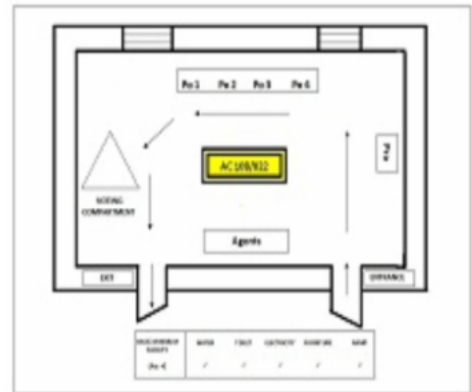

Key MAP View