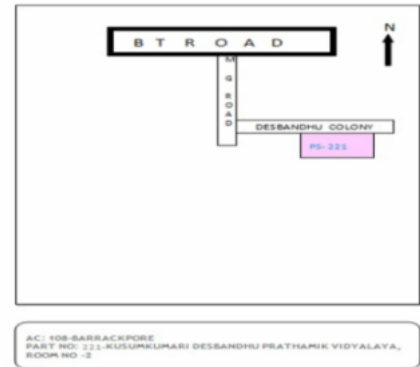

নির্বাচক নিবন্ধন আধিকারিকের স্বাক্ষর

Nazri Naksha

Google Map View

Polling Station Building Front View

Polling Station Front View

Cad View

Key MAP View

1 নাম : ইন্দ্রাবতী দেবী স্বামীর নাম: মহাবীর প্রসাদ বাড়ির নং : n0228 বয়স : 71 লিঙ্গ : মহিলা ফটো উপলব্ধ	WB/19/133/430004	2 নাম : বিদ্যা দেবী স্বামীর নাম: রাজকুমার জয়সোয়াল বাড়ির নং : n0044 বয়স : 60 লিঙ্গ : মহিলা ফটো উপলব্ধ	LYG3264975	3 নাম : দুর্গাবতী দেবী স্বামীর নাম: গয়া প্রসাদ যাদব বাড়ির নং : n0020 বয়স : 50 লিঙ্গ : মহিলা ফটো উপলব্ধ	TQR2007250
4 নাম : নির্মালা কুমারী পিতার নাম: জয়মঙ্গল সাউ বাড়ির নং : n0254 বয়স : 33 লিঙ্গ : মহিলা ফটো উপলব্ধ	TQR1585520	5 নাম : সাহেব আনুসারী পিতার নাম: মুইসাদ কালা বাড়ির নং : n0268 বয়স : 28 লিঙ্গ : পুরুষ ফটো উপলব্ধ	TQR2304749	6 নাম : বিজয় অধিকারী পিতার নাম: সঞ্জয় অধিকারী বাড়ির নং : n0249 বয়স : 27 লিঙ্গ : পুরুষ ফটো উপলব্ধ	TQR2291060
7 নাম : জয়প্রকাশ বারি পিতার নাম: গঙ্গা বারি বাড়ির নং : n0009 বয়স : 50 লিঙ্গ : পুরুষ ফটো উপলব্ধ	TQR0863415	Q 8 নাম : চন্দ্রা বারি স্বামীর নাম: বিজয় বারি বাড়ির নং : বয়স : 41 লিঙ্গ : মহিলা ফটো উপলব্ধ	TQR1951565	9 নাম : জীতেন্দ্র বারি পিতার নাম: রাম দয়াল বারি বাড়ির নং : n0009 বয়স : 39 লিঙ্গ : পুরুষ ফটো উপলব্ধ	TQR1756311
10 নাম : রমেশ বারি পিতার নাম: চন্দ্রিকা বারি বাড়ির নং : n0021 বয়স : 32 লিঙ্গ : পুরুষ ফটো উপলব্ধ	TQR1756329	11 নাম : রাধি বারি পিতার নাম: জীতেন্দ্র বারি বাড়ির নং : n0009 বয়স : 40 লিঙ্গ : মহিলা ফটো উপলব্ধ	TQR1756303	Q 12 নাম : আকাশ বারি পিতার নাম: জয়প্রকাশ বারি বাড়ির নং : বয়স : 28 লিঙ্গ : পুরুষ ফটো উপলব্ধ	TQR2134328
13 নাম : মনা চ্যাটার্জী স্বামীর নাম: প্রবীর চ্যাটার্জী বাড়ির নং : n0236 বয়স : 54 লিঙ্গ : মহিলা ফটো উপলব্ধ	WB/19/133/273335	14 নাম : লক্ষ্মী দেবী চৌধুরী স্বামীর নাম: হীরালাল চৌধুরী বাড়ির নং : n0231 বয়স : 71 লিঙ্গ : মহিলা ফটো উপলব্ধ	WB/19/133/414203	15 নাম : রাজেশ চৌধুরী পিতার নাম: হীরালাল চৌধুরী বাড়ির নং : n0229 বয়স : 56 লিঙ্গ : পুরুষ ফটো উপলব্ধ	TQR0864371
16 নাম : শোভা চৌধুরী স্বামীর নাম: রাজেশ চৌধুরী বাড়ির নং : n0230 বয়স : 53 লিঙ্গ : মহিলা ফটো উপলব্ধ	WB/19/133/414264	17 নাম : সনু চৌধুরী পিতার নাম: রাজেশ চৌধুরী বাড়ির নং : n0232 বয়স : 34 লিঙ্গ : পুরুষ ফটো উপলব্ধ	TQR1240274	Q 18 নাম : দিনেশ দাস পিতার নাম: শিবশংকর দাস বাড়ির নং : বয়স : 55 লিঙ্গ : পুরুষ ফটো উপলব্ধ	TQR1756394
19 নাম : শান্তি দাস স্বামীর নাম: দীনেশ দাস বাড়ির নং : n0218 বয়স : 50 লিঙ্গ : মহিলা ফটো উপলব্ধ	TQR1756360	20 নাম : ভরত কুমার দাস পিতার নাম: শিউ কুমার দাস বাড়ির নং : n0001 বয়স : 36 লিঙ্গ : পুরুষ ফটো উপলব্ধ	TQR1951524	21 নাম : অজয় কুমার দাস পিতার নাম: রাম অজিতরাম দাস বাড়ির নং : n0018 বয়স : 35 লিঙ্গ : পুরুষ ফটো উপলব্ধ	TQR2134286
22 নাম : শঙ্কর দাস পিতার নাম: শিউ কুমার দাস বাড়ির নং : n0001 বয়স : 34 লিঙ্গ : পুরুষ ফটো উপলব্ধ	TQR1951557	23 নাম : শঙ্কর দাস পিতার নাম: শিউ কুমার দাস বাড়ির নং : n0001 বয়স : 32 লিঙ্গ : পুরুষ ফটো উপলব্ধ	TQR1951540	24 নাম : পূজা দাস পিতার নাম: শিউ কুমার দাস বাড়ির নং : n0001 বয়স : 31 লিঙ্গ : মহিলা ফটো উপলব্ধ	TQR1951532
25 নাম : অনিমা গোয়ালা স্বামীর নাম: মঙ্গল গোয়ালা বাড়ির নং : n0233 বয়স : 65 লিঙ্গ : মহিলা ফটো উপলব্ধ	TQR2134294	26 নাম : রাম বিলাস গুপ্তা পিতার নাম: রামসকল গুপ্তা বাড়ির নং : n0011 বয়স : 36 লিঙ্গ : পুরুষ ফটো উপলব্ধ	LYG3265014	27 নাম : অনিল জসওয়াল পিতার নাম: রাজকুমার জয়সোয়াল বাড়ির নং : n0045 বয়স : 38 লিঙ্গ : পুরুষ ফটো উপলব্ধ	LYG3264983
28 নাম : ভরত জয়সোয়াল পিতার নাম: শ্যামলাল জয়সোয়াল বাড়ির নং : n0046 বয়স : 48 লিঙ্গ : পুরুষ ফটো উপলব্ধ	LYG3271772	29 নাম : ইয়াসমিন খাতুন পিতার নাম: অক্ষয় হক বাড়ির নং : n0247 বয়স : 27 লিঙ্গ : মহিলা ফটো উপলব্ধ	TQR2291045	30 নাম : শান্তি রায় স্বামীর নাম: জয়দেব রায় বাড়ির নং : n0051 বয়স : 54 লিঙ্গ : মহিলা ফটো উপলব্ধ	TQR1383066