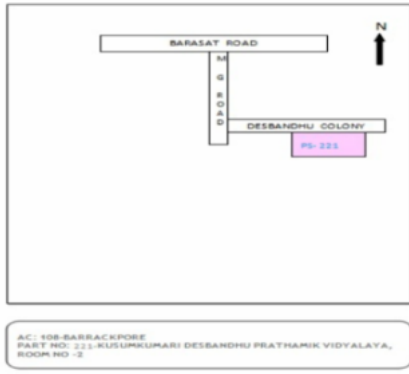

Nazri Naksha