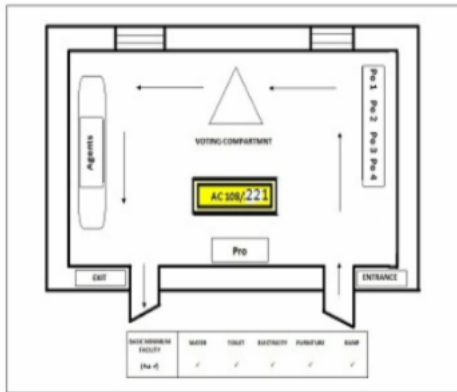

নির্বাচক নিবন্ধন আধিকারিকের স্বাক্ষর

Nazri Naksha

Google Map View

Polling Station Building Front View

Polling Station Front View

Cad View

Key MAP View

1 নাম : ইন্দ্রাবতী দেবী স্বামীর নাম: মহাবীর প্রসাদ বাড়ির নং : n0228 বয়স : 71 লিঙ্গ : মহিলা ফটো উপলব্ধ	WB/19/133/430004	2 নাম : বিদ্যা দেবী স্বামীর নাম: রাজকুমার জয়সোয়াল বাড়ির নং : n0044 বয়স : 60 লিঙ্গ : মহিলা ফটো উপলব্ধ	LYG3264975	3 নাম : দুর্গাবতী দেবী স্বামীর নাম: গয়া প্রসাদ যাদব বাড়ির নং : n0020 বয়স : 50 লিঙ্গ : মহিলা ফটো উপলব্ধ	TQR2007250
4 নাম : নির্মালা কুমারী পিতার নাম: জয়মঙ্গল সাউ বাড়ির নং : n0254 বয়স : 33 লিঙ্গ : মহিলা ফটো উপলব্ধ	TQR1585520	5 নাম : সাহেব আনুসারী পিতার নাম: মুইসাদ কালা বাড়ির নং : n0268 বয়স : 28 লিঙ্গ : পুরুষ ফটো উপলব্ধ	TQR2304749	6 নাম : বিজয় অধিকারী পিতার নাম: সঞ্জয় অধিকারী বাড়ির নং : n0249 বয়স : 27 লিঙ্গ : পুরুষ ফটো উপলব্ধ	TQR2291060
7 নাম : জয়প্রকাশ বারি পিতার নাম: গঙ্গা বারি বাড়ির নং : n0009 বয়স : 50 লিঙ্গ : পুরুষ ফটো উপলব্ধ	TQR0863415	Q 8 নাম : চন্দ্রা বারি স্বামীর নাম: বিজয় বারি বাড়ির নং : বয়স : 41 লিঙ্গ : মহিলা ফটো উপলব্ধ	TQR1951565	9 নাম : জীতেন্দ্র বারি পিতার নাম: রাম দয়াল বারি বাড়ির নং : n0009 বয়স : 39 লিঙ্গ : পুরুষ ফটো উপলব্ধ	TQR1756311
10 নাম : রমেশ বারি পিতার নাম: চন্দ্রিকা বারি বাড়ির নং : n0021 বয়স : 32 লিঙ্গ : পুরুষ ফটো উপলব্ধ	TQR1756329	11 নাম : রাধি বারি পিতার নাম: জীতেন্দ্র বারি বাড়ির নং : n0009 বয়স : 40 লিঙ্গ : মহিলা ফটো উপলব্ধ	TQR1756303	Q 12 নাম : আকাশ বারি পিতার নাম: জয়প্রকাশ বারি বাড়ির নং : বয়স : 28 লিঙ্গ : পুরুষ ফটো উপলব্ধ	TQR2134328
13 নাম : মনা চ্যাটার্জী স্বামীর নাম: প্রবীর চ্যাটার্জী বাড়ির নং : n0236 বয়স : 54 লিঙ্গ : মহিলা ফটো উপলব্ধ	WB/19/133/273335	14 নাম : লক্ষ্মী দেবী চৌধুরী স্বামীর নাম: হীরালাল চৌধুরী বাড়ির নং : n0231 বয়স : 71 লিঙ্গ : মহিলা ফটো উপলব্ধ	WB/19/133/414203	15 নাম : রাজেশ চৌধুরী পিতার নাম: হীরালাল চৌধুরী বাড়ির নং : n0229 বয়স : 56 লিঙ্গ : পুরুষ ফটো উপলব্ধ	TQR0864371
16 নাম : শোভা চৌধুরী স্বামীর নাম: রাজেশ চৌধুরী বাড়ির নং : n0230 বয়স : 53 লিঙ্গ : মহিলা ফটো উপলব্ধ	WB/19/133/414264	17 নাম : সনু চৌধুরী পিতার নাম: রাজেশ চৌধুরী বাড়ির নং : n0232 বয়স : 34 লিঙ্গ : পুরুষ ফটো উপলব্ধ	TQR1240274	Q 18 নাম : দিনেশ দাস পিতার নাম: শিবশংকর দাস বাড়ির নং : বয়স : 55 লিঙ্গ : পুরুষ ফটো উপলব্ধ	TQR1756394
19 নাম : শান্তি দাস স্বামীর নাম: দীনেশ দাস বাড়ির নং : n0218 বয়স : 50 লিঙ্গ : মহিলা ফটো উপলব্ধ	TQR1756360	20 নাম : ভরত কুমার দাস পিতার নাম: শিউ কুমার দাস বাড়ির নং : n0001 বয়স : 36 লিঙ্গ : পুরুষ ফটো উপলব্ধ	TQR1951524	21 নাম : অজয় কুমার দাস পিতার নাম: রাম অজিতরাম দাস বাড়ির নং : n0018 বয়স : 35 লিঙ্গ : পুরুষ ফটো উপলব্ধ	TQR2134286
22 নাম : শঙ্কর দাস পিতার নাম: শিউ কুমার দাস বাড়ির নং : n0001 বয়স : 34 লিঙ্গ : পুরুষ ফটো উপলব্ধ	TQR1951557	23 নাম : শঙ্কর দাস পিতার নাম: শিউ কুমার দাস বাড়ির নং : n0001 বয়স : 32 লিঙ্গ : পুরুষ ফটো উপলব্ধ	TQR1951540	24 নাম : পূজা দাস পিতার নাম: শিউ কুমার দাস বাড়ির নং : n0001 বয়স : 31 লিঙ্গ : মহিলা ফটো উপলব্ধ	TQR1951532
25 নাম : অনিমা গোয়ালা স্বামীর নাম: মঙ্গল গোয়ালা বাড়ির নং : n0233 বয়স : 65 লিঙ্গ : মহিলা ফটো উপলব্ধ	TQR2134294	26 নাম : রাম বিলাস গুপ্তা পিতার নাম: রামসকল গুপ্তা বাড়ির নং : n0011 বয়স : 36 লিঙ্গ : পুরুষ ফটো উপলব্ধ	LYG3265014	27 নাম : অনিল জসওয়াল পিতার নাম: রাজকুমার জয়সোয়াল বাড়ির নং : n0045 বয়স : 38 লিঙ্গ : পুরুষ ফটো উপলব্ধ	LYG3264983
28 নাম : ভরত জয়সোয়াল পিতার নাম: শ্যামলাল জয়সোয়াল বাড়ির নং : n0046 বয়স : 48 লিঙ্গ : পুরুষ ফটো উপলব্ধ	LYG3271772	29 নাম : ইয়াসমিন খাতুন পিতার নাম: অক্ষয় হক বাড়ির নং : n0247 বয়স : 27 লিঙ্গ : মহিলা ফটো উপলব্ধ	TQR2291045	30 নাম : শান্তি রায় স্বামীর নাম: জয়দেব রায় বাড়ির নং : n0051 বয়স : 54 লিঙ্গ : মহিলা ফটো উপলব্ধ	TQR1383066