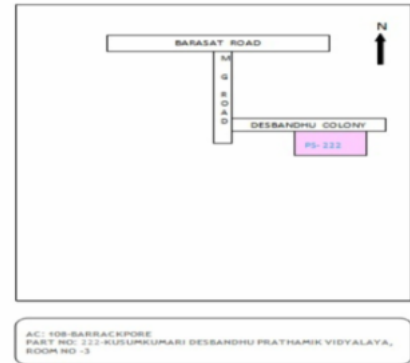

নির্বাচক নিবন্ধন আধিকারিকের স্বাক্ষর

Nazri Naksha

Google Map View

Polling Station Building Front View

Polling Station Front View

Cad View

Key MAP View

1 নাম : সবিতা দাস স্বামীর নাম: সুকুমার দাস বাড়ির নং : n0202 বয়স : 61 লিঙ্গ : মহিলা	WB/19/133/417093	2 নাম : কার্তিক সাহা মন্ডল পিতার নাম: বলাই সাহা মণ্ডল বাড়ির নং : n0101 বয়স : 49 লিঙ্গ : পুরুষ	LYG1118108	3 নাম : অরুণেশ ভাষা পিতার নাম: অরুণ কুমার ভাষা বাড়ির নং : n0132 বয়স : 36 লিঙ্গ : পুরুষ	TQR0777045
4 নাম : প্রসান্ত বৈদ্য পিতার নাম: সুনীল বৈদ্য বাড়ির নং : n0154 বয়স : 41 লিঙ্গ : পুরুষ	LYG3265113	5 নাম : তারক বানিক পিতার নাম: নরায়ন বানিক বাড়ির নং : n0148 বয়স : 49 লিঙ্গ : পুরুষ	LYG1015635	6 নাম : লিপি বানিক স্বামীর নাম: তারক বানিক বাড়ির নং : n0148 বয়স : 47 লিঙ্গ : মহিলা	LYG3265071
7 নাম : অনিল বাপারী পিতার নাম: সুধাংশু বাপারী বাড়ির নং : n0070 বয়স : 49 লিঙ্গ : পুরুষ	LYG1015957	8 নাম : অরুণ বাপারী পিতার নাম: সুধাংশু বাপারী বাড়ির নং : n0070 বয়স : 47 লিঙ্গ : পুরুষ	LYG1015452	9 নাম : রাজকিশোর ভগত পিতার নাম: সকল দেব ভগত বাড়ির নং : n0058 বয়স : 60 লিঙ্গ : পুরুষ	LYG2406486
10 নাম : সীমা ভট্টাচার্য্য স্বামীর নাম: অংশুমান ভট্টাচার্য্য বাড়ির নং : n0241 বয়স : 37 লিঙ্গ : মহিলা	FKY3895323	11 নাম : অংশুমান ভট্টাচার্য্য পিতার নাম: শান্তি ভট্টাচার্য্য বাড়ির নং : n0155 বয়স : 50 লিঙ্গ : পুরুষ	LYG1015650	12 নাম : বুবন ভট্টাচার্য্য স্বামীর নাম: কমলাক্ষ ভট্টাচার্য্য বাড়ির নং : n0073 বয়স : 44 লিঙ্গ : মহিলা	LYG3265220
13 নাম : প্রিয়াক্ষা ভট্টাচার্য্য স্বামীর নাম: অমর নাথ ভট্টাচার্য্য বাড়ির নং : n0076 বয়স : 42 লিঙ্গ : মহিলা	LYG3265345	14 নাম : কৃষ্ণা বোস পিতার নাম: গোপাল চন্দ্র বোস বাড়ির নং : n0052 বয়স : 39 লিঙ্গ : মহিলা	LYG2844165	15 নাম : অমিত ব্যাপারী পিতার নাম: সুধাংশু ব্যাপারী বাড়ির নং : n0070 বয়স : 48 লিঙ্গ : পুরুষ	LYG1015718
16 নাম : স্বপন চত্রবর্তী পিতার নাম: প্রবীণ চত্রবর্তী বাড়ির নং : n0034 বয়স : 63 লিঙ্গ : পুরুষ	WB/19/133/435011	17 নাম : ডলি দাস স্বামীর নাম: কাঞ্চন দাস বাড়ির নং : n0165 বয়স : 63 লিঙ্গ : মহিলা	WB/19/132/312373	18 নাম : গৌতম দাস পিতার নাম: অনিল দাস বাড়ির নং : n0276 বয়স : 55 লিঙ্গ : পুরুষ	TQR2291185
19 নাম : সাগর দাস পিতার নাম: সুকুমার দাস বাড়ির নং : n0203 বয়স : 41 লিঙ্গ : পুরুষ	LYG2747418	20 নাম : বর্ষা দাস স্বামীর নাম: সাগর দাস বাড়ির নং : n0212 বয়স : 39 লিঙ্গ : মহিলা	CDK3643582	21 নাম : সুপ্রিয় দাস পিতার নাম: দীপু দাস বাড়ির নং : n0169 বয়স : 37 লিঙ্গ : পুরুষ	LYG3265055
22 নাম : রিয়া দাস স্বামীর নাম: ভাস্কর দাস বাড়ির নং : n0147 বয়স : 36 লিঙ্গ : মহিলা	TQR0863480	23 নাম : তন্ময় দাস পিতার নাম: সুরেশ চন্দ্র দাস বাড়ির নং : n0066 বয়স : 35 লিঙ্গ : পুরুষ	TQR0863548	24 নাম : বর্ণালী দাশগুপ্ত পিতার নাম: বাবলু দাশগুপ্ত বাড়ির নং : n0071 বয়স : 29 লিঙ্গ : মহিলা	TQR2134674
25 নাম : মঞ্জু দে স্বামীর নাম: মিলন কান্তি দে বাড়ির নং : n0149 বয়স : 64 লিঙ্গ : মহিলা	LYG2759546	26 নাম : বেদানা দে স্বামীর নাম: ভোনা দে বাড়ির নং : n0176 বয়স : 60 লিঙ্গ : মহিলা	LYG3265352	27 নাম : সৌমেন দে পিতার নাম: মিলন কান্তি দে বাড়ির নং : n0155 বয়স : 43 লিঙ্গ : পুরুষ	LYG2844173
28 নাম : কৌশিক কান্তি দে পিতার নাম: মিলন কান্তি দে বাড়ির নং : n0149 বয়স : 46 লিঙ্গ : পুরুষ	LYG2759553	29 নাম : শর্মিষ্ঠা দে স্বামীর নাম: কৌশিক কান্তি দে বাড়ির নং : n0225 বয়স : 44 লিঙ্গ : মহিলা	LYG2367373	30 নাম : বাপন দে পিতার নাম: তুলসী দে বাড়ির নং : n0116 বয়স : 36 লিঙ্গ : পুরুষ	TQR1951938