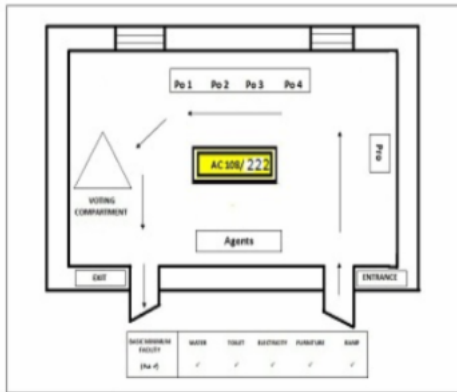

নির্বাচক নিবন্ধন আধিকারিকের স্বাক্ষর

Nazri Naksha

Google Map View

Polling Station Building Front View

Polling Station Front View

Cad View

Key MAP View

1 নাম : সবিতা দাস স্বামীর নাম: সুকুমার দাস বাড়ির নং : n0202 বয়স : 61 লিঙ্গ : মহিলা	WB/19/133/417093	2 নাম : কার্তিক সাহা মন্ডল পিতার নাম: বলাই সাহা মণ্ডল বাড়ির নং : n0101 বয়স : 49 লিঙ্গ : পুরুষ	LYG1118108	3 নাম : অরুণেশ ভাষা পিতার নাম: অরুণ কুমার ভাষা বাড়ির নং : n0132 বয়স : 36 লিঙ্গ : পুরুষ	TQR0777045
4 নাম : প্রসান্ত বৈদ্য পিতার নাম: সুনীল বৈদ্য বাড়ির নং : n0154 বয়স : 41 লিঙ্গ : পুরুষ	LYG3265113	5 নাম : তারক বানিক পিতার নাম: নরায়ন বানিক বাড়ির নং : n0148 বয়স : 49 লিঙ্গ : পুরুষ	LYG1015635	6 নাম : লিপি বানিক স্বামীর নাম: তারক বানিক বাড়ির নং : n0148 বয়স : 47 লিঙ্গ : মহিলা	LYG3265071
7 নাম : অনিল বাপারী পিতার নাম: সুধাংশু বাপারী বাড়ির নং : n0070 বয়স : 49 লিঙ্গ : পুরুষ	LYG1015957	8 নাম : অরুণ বাপারী পিতার নাম: সুধাংশু বাপারী বাড়ির নং : n0070 বয়স : 47 লিঙ্গ : পুরুষ	LYG1015452	9 নাম : রাজকিশোর ভগত পিতার নাম: সকল দেব ভগত বাড়ির নং : n0058 বয়স : 60 লিঙ্গ : পুরুষ	LYG2406486
10 নাম : সীমা ভট্টাচার্য্য স্বামীর নাম: অংশুমান ভট্টাচার্য্য বাড়ির নং : n0241 বয়স : 37 লিঙ্গ : মহিলা	FKY3895323	11 নাম : অংশুমান ভট্টাচার্য্য পিতার নাম: শান্তি ভট্টাচার্য্য বাড়ির নং : n0155 বয়স : 50 লিঙ্গ : পুরুষ	LYG1015650	12 নাম : বুবন ভট্টাচার্য্য স্বামীর নাম: কমলাক্ষ ভট্টাচার্য্য বাড়ির নং : n0073 বয়স : 44 লিঙ্গ : মহিলা	LYG3265220
13 নাম : প্রিয়াক্ষা ভট্টাচার্য্য স্বামীর নাম: অমর নাথ ভট্টাচার্য্য বাড়ির নং : n0076 বয়স : 42 লিঙ্গ : মহিলা	LYG3265345	14 নাম : কৃষ্ণা বোস পিতার নাম: গোপাল চন্দ্র বোস বাড়ির নং : n0052 বয়স : 39 লিঙ্গ : মহিলা	LYG2844165	15 নাম : অমিত ব্যাপারী পিতার নাম: সুধাংশু ব্যাপারী বাড়ির নং : n0070 বয়স : 48 লিঙ্গ : পুরুষ	LYG1015718
16 নাম : স্বপন চত্রবর্তী পিতার নাম: প্রবীণ চত্রবর্তী বাড়ির নং : n0034 বয়স : 63 লিঙ্গ : পুরুষ	WB/19/133/435011	17 নাম : ডলি দাস স্বামীর নাম: কাঞ্চন দাস বাড়ির নং : n0165 বয়স : 63 লিঙ্গ : মহিলা	WB/19/132/312373	18 নাম : গৌতম দাস পিতার নাম: অনিল দাস বাড়ির নং : n0276 বয়স : 55 লিঙ্গ : পুরুষ	TQR2291185
19 নাম : সাগর দাস পিতার নাম: সুকুমার দাস বাড়ির নং : n0203 বয়স : 41 লিঙ্গ : পুরুষ	LYG2747418	20 নাম : বর্ষা দাস স্বামীর নাম: সাগর দাস বাড়ির নং : n0212 বয়স : 39 লিঙ্গ : মহিলা	CDK3643582	21 নাম : সুপ্রিয় দাস পিতার নাম: দীপু দাস বাড়ির নং : n0169 বয়স : 37 লিঙ্গ : পুরুষ	LYG3265055
22 নাম : রিয়া দাস স্বামীর নাম: ভাস্কর দাস বাড়ির নং : n0147 বয়স : 36 লিঙ্গ : মহিলা	TQR0863480	23 নাম : তন্ময় দাস পিতার নাম: সুরেশ চন্দ্র দাস বাড়ির নং : n0066 বয়স : 35 লিঙ্গ : পুরুষ	TQR0863548	24 নাম : বর্ণালী দাশগুপ্ত পিতার নাম: বাবলু দাশগুপ্ত বাড়ির নং : n0071 বয়স : 29 লিঙ্গ : মহিলা	TQR2134674
25 নাম : মঞ্জু দে স্বামীর নাম: মিলন কান্তি দে বাড়ির নং : n0149 বয়স : 64 লিঙ্গ : মহিলা	LYG2759546	26 নাম : বেদানা দে স্বামীর নাম: ভোনা দে বাড়ির নং : n0176 বয়স : 60 লিঙ্গ : মহিলা	LYG3265352	27 নাম : সৌমেন দে পিতার নাম: মিলন কান্তি দে বাড়ির নং : n0155 বয়স : 43 লিঙ্গ : পুরুষ	LYG2844173
28 নাম : কৌশিক কান্তি দে পিতার নাম: মিলন কান্তি দে বাড়ির নং : n0149 বয়স : 46 লিঙ্গ : পুরুষ	LYG2759553	29 নাম : শর্মিষ্ঠা দে স্বামীর নাম: কৌশিক কান্তি দে বাড়ির নং : n0225 বয়স : 44 লিঙ্গ : মহিলা	LYG2367373	30 নাম : বাপন দে পিতার নাম: তুলসী দে বাড়ির নং : n0116 বয়স : 36 লিঙ্গ : পুরুষ	TQR1951938