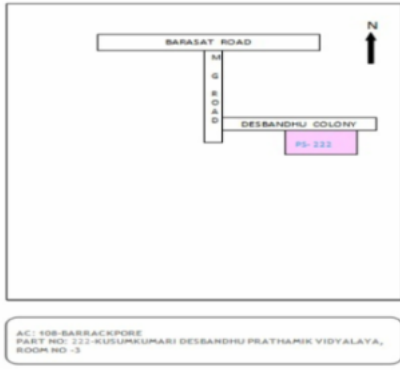

Nazri Naksha