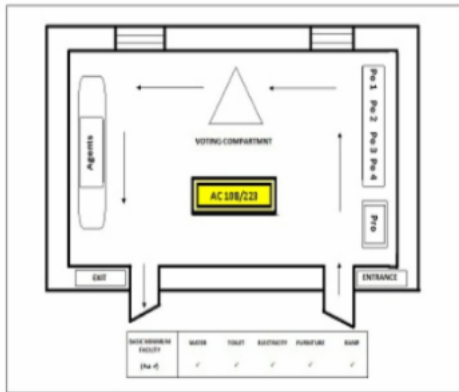

নির্বাচক নিবন্ধন আধিকারিকের স্বাক্ষর

Nazri Naksha

Google Map View

Polling Station Building Front View

Polling Station Front View

Cad View

Key MAP View

1 নাম : তুফানী নিসাদ পিতার নাম: সুরজ নিসাদ বাড়ির নং : n0084 বয়স : 66 লিঙ্গ : পুরুষ	TQR0780502 ফটো উপলব্ধ	2 নাম : মিনা দেবী স্বামীর নাম: উধো প্রসাদ বাড়ির নং : n0197 বয়স : 51 লিঙ্গ : মহিলা	TQR2134781 ফটো উপলব্ধ	3 নাম : সোনা দেবী পিতার নাম: রাম সকল সিং বাড়ির নং : n0048 বয়স : 46 লিঙ্গ : মহিলা	TQR1952126 ফটো উপলব্ধ
4 নাম : পুনম দেবী স্বামীর নাম: বৃজ কিশোর ওঝা বাড়ির নং : n0189 বয়স : 44 লিঙ্গ : মহিলা	TQR1952258 ফটো উপলব্ধ	5 নাম : এস কে পাণ্ডা পিতার নাম: শেখ আশরাফ বাড়ির নং : n0183 বয়স : 41 লিঙ্গ : মহিলা	TQR1952068 ফটো উপলব্ধ	6 নাম : আতহার ওয়াসিতা আনসারি পিতার নাম: মইনুল হুসেইন আনসারি বাড়ির নং : n0004 বয়স : 36 লিঙ্গ : পুরুষ	TQR0778993 ফটো উপলব্ধ
7 নাম : মহম্মুজ্জার আক্তার পিতার নাম: মইনুল আমিন বাড়ির নং : n0049 বয়স : 48 লিঙ্গ : পুরুষ	LYG2761963 ফটো উপলব্ধ	8 নাম : নূরনশা বেগম স্বামীর নাম: ইদ্রিস ইমাম বাড়ির নং : n0107 বয়স : 42 লিঙ্গ : মহিলা	LYG3265642 ফটো উপলব্ধ	9 নাম : সঞ্জয় বেরা পিতার নাম: বক্রেশ্বর বেরা বাড়ির নং : n0101 বয়স : 37 লিঙ্গ : পুরুষ	LYG3265444 ফটো উপলব্ধ
10 নাম : সোনা ভক্ত স্বামীর নাম: কানাই ভক্ত বাড়ির নং : n0244 বয়স : 58 লিঙ্গ : মহিলা	TQR2324994 ফটো উপলব্ধ	11 নাম : স্বরূপ ভট্টাচার্য্য পিতার নাম: লেট হরেন্দ্রনাথ ভট্টাচার্য্য বাড়ির নং : n0066 বয়স : 59 লিঙ্গ : পুরুষ	LYG1016062 ফটো উপলব্ধ	12 নাম : শৈকত ভট্টাচার্য্য পিতার নাম: লেট হরেন্দ্রনাথ ভট্টাচার্য্য বাড়ির নং : n0066 বয়স : 56 লিঙ্গ : পুরুষ	WB/19/133/435482 ফটো উপলব্ধ
13 নাম : লক্ষন চৌধুরী পিতার নাম: রামেশ্বর চৌধুরী বাড়ির নং : n0093 বয়স : 32 লিঙ্গ : পুরুষ	TQR1383363 ফটো উপলব্ধ	14 নাম : নিশা চৌধুরী স্বামীর নাম: মনোজ কুমার চৌধুরী বাড়ির নং : n0036 বয়স : 35 লিঙ্গ : মহিলা	TQR1952167 ফটো উপলব্ধ	15 নাম : আশা চৌধুরী স্বামীর নাম: রামেশ্বর চৌধুরী বাড়ির নং : n0093 বয়স : 67 লিঙ্গ : মহিলা	WB/19/133/453336 ফটো উপলব্ধ
16 নাম : রাম চৌধুরী পিতার নাম: রামেশ্বর চৌধুরী বাড়ির নং : n0092 বয়স : 48 লিঙ্গ : পুরুষ	LYG2844587 ফটো উপলব্ধ	17 নাম : লক্ষ্মী কুমারী চৌধুরী পিতার নাম: রামেশ্বর চৌধুরী বাড়ির নং : n0092 বয়স : 45 লিঙ্গ : মহিলা	LYG2844595 ফটো উপলব্ধ	18 নাম : মেঘা চৌধুরী পিতার নাম: মোহন চৌধুরী বাড়ির নং : n0259 বয়স : 26 লিঙ্গ : মহিলা	TQR2350403 ফটো উপলব্ধ
19 নাম : মঞ্জু দাস স্বামীর নাম: অজিত দাস বাড়ির নং : n0091 বয়স : 61 লিঙ্গ : মহিলা	LYG2844579 ফটো উপলব্ধ	20 নাম : অনিতা দাস স্বামীর নাম: অবনি দাস বাড়ির নং : n0005 বয়স : 58 লিঙ্গ : মহিলা	LYG1016443 ফটো উপলব্ধ	21 নাম : মিন্টু দাস পিতার নাম: হরিপদ দাস বাড়ির নং : n0187 বয়স : 43 লিঙ্গ : পুরুষ	TQR1952217 ফটো উপলব্ধ
22 নাম : চন্দন কুমার দাস পিতার নাম: রমেশ দাস বাড়ির নং : n0210 বয়স : 39 লিঙ্গ : পুরুষ	TQR2134922 ফটো উপলব্ধ	23 নাম : অভিজিৎ দাস পিতার নাম: অবনি দাস বাড়ির নং : n0122 বয়স : 34 লিঙ্গ : পুরুষ	TQR1261627 ফটো উপলব্ধ	24 নাম : সুমন কুমারী দাস পিতার নাম: রমেশ দাস বাড়ির নং : n0203 বয়স : 32 লিঙ্গ : মহিলা	TQR2134856 ফটো উপলব্ধ
25 নাম : রীতা ঘোষ স্বামীর নাম: গোপাল ঘোষ বাড়ির নং : n0087 বয়স : 49 লিঙ্গ : মহিলা	TQR0779025 ফটো উপলব্ধ	26 নাম : দীপক মান্না পিতার নাম: বাসুদেব মান্না বাড়ির নং : n0090 বয়স : 38 লিঙ্গ : পুরুষ	LYG2844496 ফটো উপলব্ধ	27 নাম : শম্ভু মণ্ডল পিতার নাম: মহেশ মণ্ডল বাড়ির নং : n0114 বয়স : 70 লিঙ্গ : পুরুষ	TQR1238518 ফটো উপলব্ধ
28 নাম : আরতী মণ্ডল স্বামীর নাম: শম্ভু মণ্ডল বাড়ির নং : n0114 বয়স : 62 লিঙ্গ : মহিলা	TQR1238500 ফটো উপলব্ধ	29 নাম : অসিত মন্ডল পিতার নাম: শম্ভু মন্ডল বাড়ির নং : n0114 বয়স : 44 লিঙ্গ : পুরুষ	TQR1065671 ফটো উপলব্ধ	30 নাম : রেনু পন্ডিত পিতার নাম: শিবনাথ পন্ডিত বাড়ির নং : n0085 বয়স : 48 লিঙ্গ : মহিলা	LYG2761872 ফটো উপলব্ধ