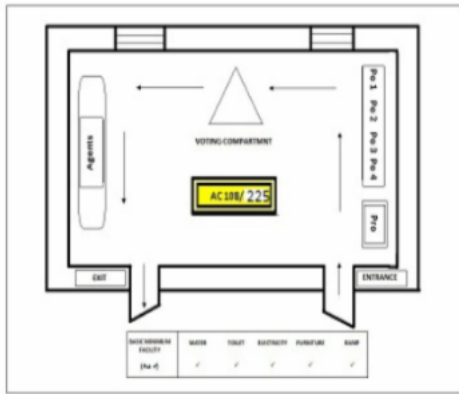

নির্বাচক নিবন্ধন আধিকারিকের স্বাক্ষর

Nazri Naksha

Google Map View

Polling Station Building Front View

Polling Station Front View

Cad View

Key MAP View

1	LYG1119080	Q	2	TQR2007854	3	WB/19/133/411155
নাম : দেবদাস আধিকারী পিতার নাম: শঙ্কর আধিকারী বাড়ির নং : n0214 বয়স : 47 লিঙ্গ : পুরুষ	ফটো উপলব্ধ	নাম : চন্দ্রাবতী দেবী স্বামীর নাম: পরশুরাম সাহনী বাড়ির নং : বয়স : 49 লিঙ্গ : মহিলা	ফটো উপলব্ধ	নাম : মন্ডিকা মাহাতো পিতার নাম: সোমারী মাহাতো বাড়ির নং : n0055 বয়স : 85 লিঙ্গ : পুরুষ	ফটো উপলব্ধ	
4	WB/19/133/411032	5	TQR2602191	6	TQR0786731	
নাম : পানপতী মাহাতো স্বামীর নাম: মন্ডিকা মাহাতো বাড়ির নং : n0055 বয়স : 71 লিঙ্গ : মহিলা	ফটো উপলব্ধ	নাম : নন্দলাল মাহাতো পিতার নাম: মন্ডিকা মাহাতো বাড়ির নং : n0055 বয়স : 51 লিঙ্গ : পুরুষ	ফটো উপলব্ধ	নাম : সান্তলাল মাহাতো পিতার নাম: মুন্ডিকা মাহাতো বাড়ির নং : n0055 বয়স : 39 লিঙ্গ : পুরুষ	ফটো উপলব্ধ	
7	CRZ3695558	8	TQR1758606	9	TQR1824333	
নাম : গৌরী মাহাতো স্বামীর নাম: লোকনাথ মাহাতো বাড়ির নং : n0146 বয়স : 36 লিঙ্গ : মহিলা	ফটো উপলব্ধ	নাম : সীমা কুমারী মাহাতো পিতার নাম: মুন্ডিকা মাহাতো বাড়ির নং : n0055 বয়স : 30 লিঙ্গ : মহিলা	ফটো উপলব্ধ	নাম : নিতু পান্ডে স্বামীর নাম: শশী ভূষণ পান্ডে বাড়ির নং : n0125 বয়স : 44 লিঙ্গ : মহিলা	ফটো উপলব্ধ	
10	TQR2291607	11	TQR2135713	12	TQR1240324	
নাম : আব্দুল কদির পিতার নাম: অমিম আহমেদ বাড়ির নং : n0227 বয়স : 27 লিঙ্গ : পুরুষ	ফটো উপলব্ধ	নাম : বিবেক কুমার সাহানী পিতার নাম: পরশুরাম সাহানী বাড়ির নং : n0138 বয়স : 28 লিঙ্গ : পুরুষ	ফটো উপলব্ধ	নাম : পরশুরাম সাহানী পিতার নাম: দুলাল চাঁদ সাহানী বাড়ির নং : n0138 বয়স : 58 লিঙ্গ : পুরুষ	ফটো উপলব্ধ	
Q	LYG2470789	Q	14	TQR2135986	15	TQR2135994
নাম : উদয় শর্মা পিতার নাম: মথুরা শর্মা বাড়ির নং : বয়স : 54 লিঙ্গ : পুরুষ	ফটো উপলব্ধ	নাম : রানী শর্মা স্বামীর নাম: উদয় শর্মা বাড়ির নং : বয়স : 53 লিঙ্গ : মহিলা	ফটো উপলব্ধ	নাম : সমীর শর্মা পিতার নাম: উদয় শর্মা বাড়ির নং : n0218 বয়স : 32 লিঙ্গ : পুরুষ	ফটো উপলব্ধ	
16	TQR2135960	17	WB/20/135/090290	18	BHR1753391	
নাম : সুলেখা শর্মা পিতার নাম: উদয় শর্মা বাড়ির নং : n0215 বয়স : 28 লিঙ্গ : মহিলা	ফটো উপলব্ধ	নাম : রীতা সাউ স্বামীর নাম: শিউ শংকর সাউ বাড়ির নং : n0149 বয়স : 67 লিঙ্গ : মহিলা	ফটো উপলব্ধ	নাম : প্রকাশ সাউ পিতার নাম: শিউ শংকর সাউ বাড়ির নং : n0148 বয়স : 48 লিঙ্গ : পুরুষ	ফটো উপলব্ধ	
19	BHR1752625	20	KRG3033933	21	TQR2291623	
নাম : বিশ্বাস সাউ পিতার নাম: শিউ শংকর সাউ বাড়ির নং : n0147 বয়স : 45 লিঙ্গ : পুরুষ	ফটো উপলব্ধ	নাম : মধুমিতা সিং স্বামীর নাম: রানা সিং বাড়ির নং : n0151 বয়স : 42 লিঙ্গ : মহিলা	ফটো উপলব্ধ	নাম : বিজয় সিং পিতার নাম: কেদার সিং বাড়ির নং : n0229 বয়স : 27 লিঙ্গ : পুরুষ	ফটো উপলব্ধ	
22	TQR1761832	23	TQR2009116	24	TQR2009124	
নাম : রাম কুমারী দেবী স্বামীর নাম: কিষণ সিং বাড়ির নং : বয়স : 42 লিঙ্গ : মহিলা	ফটো উপলব্ধ	নাম : চাঁদমুন্ডী দেবী স্বামীর নাম: অভয় কুমার সিং বাড়ির নং : বয়স : 41 লিঙ্গ : মহিলা	ফটো উপলব্ধ	নাম : সীমা দেবী স্বামীর নাম: নিভয় সিং বাড়ির নং : বয়স : 38 লিঙ্গ : মহিলা	ফটো উপলব্ধ	
25	WB/19/133/453244	26	WB/19/133/453477	27	TQR0808063	
নাম : হরেশ্বর সিং পিতার নাম: তারকেশ্বর সিং বাড়ির নং : বয়স : 56 লিঙ্গ : পুরুষ	ফটো উপলব্ধ	নাম : আশাদেবী সিং স্বামীর নাম: গোপাল সিং বাড়ির নং : বয়স : 55 লিঙ্গ : মহিলা	ফটো উপলব্ধ	নাম : জীতু সিং পিতার নাম: গোপালজি সিং বাড়ির নং : বয়স : 39 লিঙ্গ : পুরুষ	ফটো উপলব্ধ	
28	TQR1588987	29	TQR1588995	30	TQR1761725	
নাম : মুকেশ কুমার সিং পিতার নাম: রঘুবংশ নারায়ন সিং বাড়ির নং : বয়স : 32 লিঙ্গ : পুরুষ	ফটো উপলব্ধ	নাম : ভিক্তি কুমার সিং পিতার নাম: হরেশ্বর সিং বাড়ির নং : বয়স : 32 লিঙ্গ : পুরুষ	ফটো উপলব্ধ	নাম : মমতা দেবী সিং স্বামীর নাম: জিতেন্দ্র কুমার সিং বাড়ির নং : বয়স : 32 লিঙ্গ : মহিলা	ফটো উপলব্ধ	