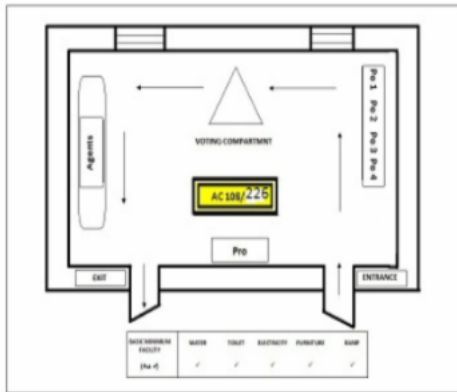

নির্বাচক নিবন্ধন আধিকারিকের স্বাক্ষর

Nazri Naksha

Google Map View

Polling Station Building Front View

Polling Station Front View

Cad View

Key MAP View

1 নাম : জিয়াউল হক পিতার নাম: মহঃ ইব্রাহিম বাড়ির নং : n0153 বয়স : 56 লিঙ্গ : পুরুষ	LYG3264488 ফটো উপলব্ধ	2 নাম : আকবর আলি পিতার নাম: শহর আলি বাড়ির নং : n0041 বয়স : 47 লিঙ্গ : পুরুষ	LYG3264512 ফটো উপলব্ধ	3 নাম : প্রতিভা দেবী স্বামীর নাম: অরুণ সাউ বাড়ির নং : n0322 বয়স : 42 লিঙ্গ : মহিলা	TQR2136414 ফটো উপলব্ধ
4 নাম : মিতালী আগরওয়াল স্বামীর নাম: প্রমোদ কুমার আগরওয়াল বাড়ির নং : n0329 বয়স : 40 লিঙ্গ : মহিলা	TQR2291813 ফটো উপলব্ধ	Q 5 নাম : অনিল চৌধুরী পিতার নাম: শঙ্কর চৌধুরী বাড়ির নং : বয়স : 35 লিঙ্গ : পুরুষ	TQR1758655 ফটো উপলব্ধ	6 নাম : সান্ত্বা দেবী স্বামীর নাম: প্রেম নাথ মাহাতো বাড়ির নং : n0340 বয়স : 33 লিঙ্গ : মহিলা	TQR2291920 ফটো উপলব্ধ
Q 7 নাম : সুবীর ঘোষ পিতার নাম: লক্ষ্মী নারায়ণ ঘোষ বাড়ির নং : বয়স : 50 লিঙ্গ : পুরুষ	WB/19/133/411062 ফটো উপলব্ধ	8 নাম : মাত্রানি যাদব স্বামীর নাম: জংলী যাদব বাড়ির নং : n0110 বয়স : 56 লিঙ্গ : মহিলা	LYG0935607 ফটো উপলব্ধ	9 নাম : বিজয় যাদব পিতার নাম: নারায়ণ যাদব বাড়ির নং : n0110 বয়স : 53 লিঙ্গ : পুরুষ	WB/19/133/420421 ফটো উপলব্ধ
10 নাম : সুরেশ যাদব পিতার নাম: জংলী যাদব বাড়ির নং : n0110 বয়স : 42 লিঙ্গ : পুরুষ	LYG2395044 ফটো উপলব্ধ	11 নাম : জগদীশ যাদব মায়ের নাম: মোতিরানী যাদব বাড়ির নং : n0110 বয়স : 40 লিঙ্গ : পুরুষ	LYG3151677 ফটো উপলব্ধ	12 নাম : প্রকাশ কুমার মাহাতো পিতার নাম: গিরীশ দেও মাহাতো বাড়ির নং : n0021 বয়স : 33 লিঙ্গ : পুরুষ	TQR1587559 ফটো উপলব্ধ
13 নাম : সোনী পান্ডে স্বামীর নাম: কমলেশ কুমার পান্ডে বাড়ির নং : n0315 বয়স : 38 লিঙ্গ : মহিলা	TQR2136182 ফটো উপলব্ধ	14 নাম : চন্দন পান্ডে পিতার নাম: মিথিলেশ পান্ডে বাড়ির নং : n0115 বয়স : 29 লিঙ্গ : পুরুষ	TQR1953199 ফটো উপলব্ধ	15 নাম : সঞ্জু প্রসাদ পিতার নাম: রাম প্রসাদ বাড়ির নং : n0342 বয়স : 28 লিঙ্গ : মহিলা	TQR2291946 ফটো উপলব্ধ
16 নাম : লালিয়াদেবী রাজভর স্বামীর নাম: হীরালাল রাজভর বাড়ির নং : n0005 বয়স : 66 লিঙ্গ : মহিলা	TQR0792887 ফটো উপলব্ধ	17 নাম : তারাদেবী রাজভর স্বামীর নাম: ঘুরন রাজভর বাড়ির নং : n0331 বয়স : 59 লিঙ্গ : মহিলা	TQR2291839 ফটো উপলব্ধ	18 নাম : গীতা রাজভর পিতার নাম: হীরালাল রাজভর বাড়ির নং : n0189 বয়স : 49 লিঙ্গ : মহিলা	TQR1759620 ফটো উপলব্ধ
Q 19 নাম : অজয় রাজভর পিতার নাম: ঘুরন রাজভর বাড়ির নং : বয়স : 43 লিঙ্গ : পুরুষ	TQR2291870 ফটো উপলব্ধ	Q 20 নাম : উমেশ রাজভর পিতার নাম: হীরালাল রাজভর বাড়ির নং : বয়স : 30 লিঙ্গ : পুরুষ	TQR1759463 ফটো উপলব্ধ	21 নাম : রমেশ রাজভর পিতার নাম: হীরালাল রাজভর বাড়ির নং : n0005 বয়স : 30 লিঙ্গ : পুরুষ	TQR1759208 ফটো উপলব্ধ
22 নাম : কবিতা কুমারী রাজভর পিতার নাম: ঘুরন রাজভর বাড়ির নং : n0337 বয়স : 28 লিঙ্গ : মহিলা	TQR2291896 ফটো উপলব্ধ	23 নাম : বালকরাম রায় পিতার নাম: ডুমন রায় বাড়ির নং : n0060 বয়স : 57 লিঙ্গ : পুরুষ	LYG2391159 ফটো উপলব্ধ	24 নাম : সুরেন্দ্র কুমার রায় পিতার নাম: বৃন্দা রায় বাড়ির নং : n0060 বয়স : 50 লিঙ্গ : পুরুষ	LYG1119627 ফটো উপলব্ধ
25 নাম : নগেন্দ্র রায় পিতার নাম: মহন্ত রায় বাড়ির নং : n0191 বয়স : 38 লিঙ্গ : পুরুষ	TQR1759679 ফটো উপলব্ধ	Q 26 নাম : মুনা কুমার রায় পিতার নাম: সীতারাম রায় বাড়ির নং : বয়স : 31 লিঙ্গ : পুরুষ	TQR2136471 ফটো উপলব্ধ	27 নাম : সর্বিতা রায় স্বামীর নাম: নগেন্দ্র রায় বাড়ির নং : n0191 বয়স : 45 লিঙ্গ : মহিলা	TQR2136570 ফটো উপলব্ধ
28 নাম : রাজীব শেঠ পিতার নাম: ব্রিজলাল শেঠ বাড়ির নং : n0346 বয়স : 28 লিঙ্গ : পুরুষ	TQR2291987 ফটো উপলব্ধ	29 নাম : সীমা কুমারী সেঠ পিতার নাম: লীল চাঁদ সেঠ বাড়ির নং : n0325 বয়স : 28 লিঙ্গ : মহিলা	TQR2291771 ফটো উপলব্ধ	30 নাম : বিষ্ণু সাউ পিতার নাম: লালবাহাদুর সাউ বাড়ির নং : n0105 বয়স : 31 লিঙ্গ : পুরুষ	TQR1587534 ফটো উপলব্ধ