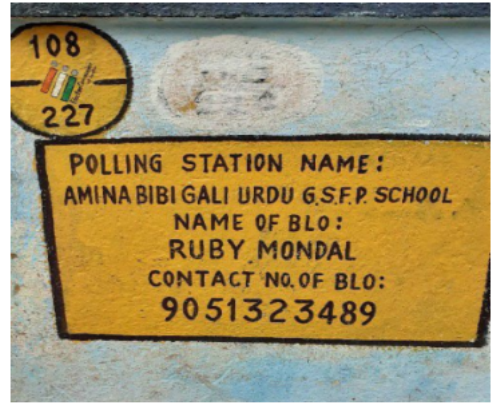

নির্বাচক নিবন্ধন আধিকারিকের স্বাক্ষর

Nazri Naksha

Google Map View

Polling Station Building Front View

Polling Station Front View

Cad View

Key MAP View

1 নাম : মহ রুস্তম পিতার নাম: মহি মুর হোসেন বাড়ির নং : n0032 বয়স : 68 লিঙ্গ : পুরুষ	TQR0864876 ফটো উপলব্ধ	2 নাম : হালিমা খাতুন স্বামীর নাম: পিক দিলজান বাড়ির নং : n0200 বয়স : 59 লিঙ্গ : মহিলা	TQR0795757 ফটো উপলব্ধ	3 নাম : আলি খেতাব পিতার নাম: আমির চাদ বাড়ির নং : n0157 বয়স : 57 লিঙ্গ : পুরুষ	TQR0800300 ফটো উপলব্ধ
4 নাম : রাজিয়া সুলতানা স্বামীর নাম: মহঃ আলাউদ্দীন বাড়ির নং : n0134 বয়স : 55 লিঙ্গ : মহিলা	TQR0798793 ফটো উপলব্ধ	5 নাম : শাহজাদা পিতার নাম: মহিউদ্দিন বাড়ির নং : n0158 বয়স : 53 লিঙ্গ : পুরুষ	WB/19/133/448964 ফটো উপলব্ধ	6 নাম : মহঃ সেলিম পিতার নাম: মহিউদ্দিন বাড়ির নং : n0220 বয়স : 50 লিঙ্গ : পুরুষ	WB/19/133/432196 ফটো উপলব্ধ
7 নাম : মহ সাগির হুসেন পিতার নাম: মহি গোলাম রুস্তম বাড়ির নং : n0148 বয়স : 47 লিঙ্গ : পুরুষ	TQR0864850 ফটো উপলব্ধ	8 নাম : রুকসানা বিবি স্বামীর নাম: মহঃ সাহাবুদ্দিন বাড়ির নং : n0099 বয়স : 46 লিঙ্গ : মহিলা	TQR1953454 ফটো উপলব্ধ	9 নাম : জাবেদ আলি পিতার নাম: মহঃ হাসিম বাড়ির নং : এন547 বয়স : 44 লিঙ্গ : পুরুষ	TQR0800128 ফটো উপলব্ধ
10 নাম : ফরিদা বিবি স্বামীর নাম: সকৌত আলি বাড়ির নং : n0165 বয়স : 43 লিঙ্গ : মহিলা	TQR0801175 ফটো উপলব্ধ	11 নাম : তবরেজ আলম পিতার নাম: জয়নুল আবেদিন বাড়ির নং : n0210 বয়স : 42 লিঙ্গ : পুরুষ	TQR1261874 ফটো উপলব্ধ	12 নাম : মহঃ নেসার পিতার নাম: আলতা মাস নাসরুদ্দিন বাড়ির নং : n0150 বয়স : 41 লিঙ্গ : পুরুষ	TQR0799924 ফটো উপলব্ধ
13 নাম : আসলাম আলি পিতার নাম: শেখ দিলজান বাড়ির নং : n0202 বয়স : 41 লিঙ্গ : পুরুষ	TQR0797449 ফটো উপলব্ধ	14 নাম : নাদিম আলম পিতার নাম: জয়নুল আবেদিন বাড়ির নং : n0156 বয়স : 41 লিঙ্গ : পুরুষ	TQR0800276 ফটো উপলব্ধ	15 নাম : আবিদ আলি পিতার নাম: মহঃ হাসিম বাড়ির নং : n0154 বয়স : 41 লিঙ্গ : পুরুষ	TQR0800110 ফটো উপলব্ধ
16 নাম : অপর্ণা দেবী স্বামীর নাম: ত্রিলোকী মিশ্র বাড়ির নং : n0223 বয়স : 41 লিঙ্গ : মহিলা	TQR1760263 ফটো উপলব্ধ	17 নাম : আকতার আলি পিতার নাম: সুনোমান আনসারী বাড়ির নং : n0163 বয়স : 40 লিঙ্গ : পুরুষ	LYG3266533 ফটো উপলব্ধ	18 নাম : নুরাইসা খাতুন পিতার নাম: সুলোমান আনসারী বাড়ির নং : n0196 বয়স : 40 লিঙ্গ : মহিলা	TQR0800888 ফটো উপলব্ধ
19 নাম : নবিজান আনসারি পিতার নাম: মহঃ আলিজান বাড়ির নং : n0197 বয়স : 39 লিঙ্গ : পুরুষ	TQR0795716 ফটো উপলব্ধ	20 নাম : সাবাব আলম পিতার নাম: মহি দস্তগীর আহম বাড়ির নং : n0079 বয়স : 39 লিঙ্গ : পুরুষ	TQR0864868 ফটো উপলব্ধ	21 নাম : শেখ নাসিম পিতার নাম: হালিম শেখ বাড়ির নং : n0168 বয়স : 39 লিঙ্গ : পুরুষ	TQR0801449 ফটো উপলব্ধ
22 নাম : ফিরোজ শীক পিতার নাম: মহঃ আলিজান বাড়ির নং : n0092 বয়স : 39 লিঙ্গ : পুরুষ	TQR0798157 ফটো উপলব্ধ	23 নাম : মহঃ আলি পিতার নাম: মহঃ নয়মুদ্দিন বাড়ির নং : n0191 বয়স : 39 লিঙ্গ : পুরুষ	LYG3266582 ফটো উপলব্ধ	24 নাম : হুসনা বিবি স্বামীর নাম: সাহাজাদা হুসেন বাড়ির নং : n0160 বয়স : 39 লিঙ্গ : মহিলা	TQR2136885 ফটো উপলব্ধ
25 নাম : মহ হামিদ পিতার নাম: মহ হানিফ বাড়ির নং : n0038 বয়স : 37 লিঙ্গ : পুরুষ	TQR0864736 ফটো উপলব্ধ	26 নাম : মহঃ সলিম পিতার নাম: কাল্ল মহঃ বাড়ির নং : n0169 বয়স : 38 লিঙ্গ : পুরুষ	TQR0801654 ফটো উপলব্ধ	27 নাম : মহঃ রসিদ পিতার নাম: মহঃ সোবরতি বাড়ির নং : n0153 বয়স : 37 লিঙ্গ : পুরুষ	LYG3266384 ফটো উপলব্ধ
28 নাম : ওহাইদ আলিঙ্গন পিতার নাম: সৌকত আলি বাড়ির নং : n0058 বয়স : 37 লিঙ্গ : পুরুষ	TQR0797290 ফটো উপলব্ধ	29 নাম : রেশমা বিবি (খাতুন) স্বামীর নাম: শেখ নাসিম বাড়ির নং : n0168 বয়স : 37 লিঙ্গ : মহিলা	TQR1759992 ফটো উপলব্ধ	30 নাম : মহ সেলিম পিতার নাম: আহমাদ আলি বাড়ির নং : n0151 বয়স : 36 লিঙ্গ : পুরুষ	TQR0865139 ফটো উপলব্ধ