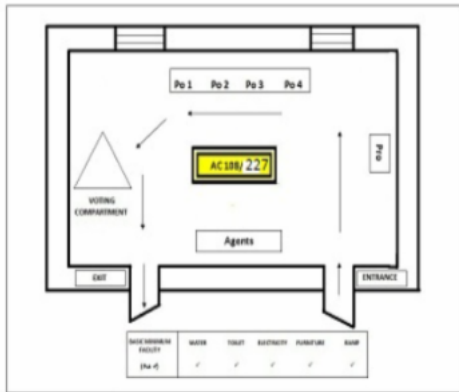

নির্বাচক নিবন্ধন আধিকারিকের স্বাক্ষর

Nazri Naksha

Google Map View

Polling Station Building Front View

Polling Station Front View

Cad View

Key MAP View

1 নাম : মহ রুস্তম পিতার নাম: মহি মুর হোসেন বাড়ির নং : n0032 বয়স : 68 লিঙ্গ : পুরুষ	TQR0864876 ফটো উপলব্ধ	2 নাম : হালিমা খাতুন স্বামীর নাম: পিক দিলজান বাড়ির নং : n0200 বয়স : 59 লিঙ্গ : মহিলা	TQR0795757 ফটো উপলব্ধ	3 নাম : আলি খেতাব পিতার নাম: আমির চাদ বাড়ির নং : n0157 বয়স : 57 লিঙ্গ : পুরুষ	TQR0800300 ফটো উপলব্ধ
4 নাম : রাজিয়া সুলতানা স্বামীর নাম: মহঃ আলাউদ্দীন বাড়ির নং : n0134 বয়স : 55 লিঙ্গ : মহিলা	TQR0798793 ফটো উপলব্ধ	5 নাম : শাহজাদা পিতার নাম: মহিউদ্দিন বাড়ির নং : n0158 বয়স : 53 লিঙ্গ : পুরুষ	WB/19/133/448964 ফটো উপলব্ধ	6 নাম : মহঃ সেলিম পিতার নাম: মহিউদ্দিন বাড়ির নং : n0220 বয়স : 50 লিঙ্গ : পুরুষ	WB/19/133/432196 ফটো উপলব্ধ
7 নাম : মহ সাগির হুসেন পিতার নাম: মহি গোলাম রুস্তম বাড়ির নং : n0148 বয়স : 47 লিঙ্গ : পুরুষ	TQR0864850 ফটো উপলব্ধ	8 নাম : রুকসানা বিবি স্বামীর নাম: মহঃ সাহাবুদ্দিন বাড়ির নং : n0099 বয়স : 46 লিঙ্গ : মহিলা	TQR1953454 ফটো উপলব্ধ	9 নাম : জাবেদ আলি পিতার নাম: মহঃ হাসিম বাড়ির নং : এন547 বয়স : 44 লিঙ্গ : পুরুষ	TQR0800128 ফটো উপলব্ধ
10 নাম : ফরিদা বিবি স্বামীর নাম: সকৌত আলি বাড়ির নং : n0165 বয়স : 43 লিঙ্গ : মহিলা	TQR0801175 ফটো উপলব্ধ	11 নাম : তবরেজ আলম পিতার নাম: জয়নুল আবেদিন বাড়ির নং : n0210 বয়স : 42 লিঙ্গ : পুরুষ	TQR1261874 ফটো উপলব্ধ	12 নাম : মহঃ নেসার পিতার নাম: আলতা মাস নাসরুদ্দিন বাড়ির নং : n0150 বয়স : 41 লিঙ্গ : পুরুষ	TQR0799924 ফটো উপলব্ধ
13 নাম : আসলাম আলি পিতার নাম: শেখ দিলজান বাড়ির নং : n0202 বয়স : 41 লিঙ্গ : পুরুষ	TQR0797449 ফটো উপলব্ধ	14 নাম : নাদিম আলম পিতার নাম: জয়নুল আবেদিন বাড়ির নং : n0156 বয়স : 41 লিঙ্গ : পুরুষ	TQR0800276 ফটো উপলব্ধ	15 নাম : আবিদ আলি পিতার নাম: মহঃ হাসিম বাড়ির নং : n0154 বয়স : 41 লিঙ্গ : পুরুষ	TQR0800110 ফটো উপলব্ধ
16 নাম : অপর্ণা দেবী স্বামীর নাম: ত্রিলোকী মিশ্র বাড়ির নং : n0223 বয়স : 41 লিঙ্গ : মহিলা	TQR1760263 ফটো উপলব্ধ	17 নাম : আকতার আলি পিতার নাম: সুনোমান আনসারী বাড়ির নং : n0163 বয়স : 40 লিঙ্গ : পুরুষ	LYG3266533 ফটো উপলব্ধ	18 নাম : নুরাইসা খাতুন পিতার নাম: সুলোমান আনসারী বাড়ির নং : n0196 বয়স : 40 লিঙ্গ : মহিলা	TQR0800888 ফটো উপলব্ধ
19 নাম : নবিজান আনসারি পিতার নাম: মহঃ আলিজান বাড়ির নং : n0197 বয়স : 39 লিঙ্গ : পুরুষ	TQR0795716 ফটো উপলব্ধ	20 নাম : সাবাব আলম পিতার নাম: মহি দস্তগীর আহম বাড়ির নং : n0079 বয়স : 39 লিঙ্গ : পুরুষ	TQR0864868 ফটো উপলব্ধ	21 নাম : শেখ নাসিম পিতার নাম: হালিম শেখ বাড়ির নং : n0168 বয়স : 39 লিঙ্গ : পুরুষ	TQR0801449 ফটো উপলব্ধ
22 নাম : ফিরোজ শীক পিতার নাম: মহঃ আলিজান বাড়ির নং : n0092 বয়স : 39 লিঙ্গ : পুরুষ	TQR0798157 ফটো উপলব্ধ	23 নাম : মহঃ আলি পিতার নাম: মহঃ নয়মুদ্দিন বাড়ির নং : n0191 বয়স : 39 লিঙ্গ : পুরুষ	LYG3266582 ফটো উপলব্ধ	24 নাম : হুসনা বিবি স্বামীর নাম: সাহাজাদা হুসেন বাড়ির নং : n0160 বয়স : 39 লিঙ্গ : মহিলা	TQR2136885 ফটো উপলব্ধ
25 নাম : মহ হামিদ পিতার নাম: মহ হানিফ বাড়ির নং : n0038 বয়স : 37 লিঙ্গ : পুরুষ	TQR0864736 ফটো উপলব্ধ	26 নাম : মহঃ সলিম পিতার নাম: কাল্ল মহঃ বাড়ির নং : n0169 বয়স : 38 লিঙ্গ : পুরুষ	TQR0801654 ফটো উপলব্ধ	27 নাম : মহঃ রসিদ পিতার নাম: মহঃ সোবরতি বাড়ির নং : n0153 বয়স : 37 লিঙ্গ : পুরুষ	LYG3266384 ফটো উপলব্ধ
28 নাম : ওহাইদ আলিঙ্গন পিতার নাম: সৌকত আলি বাড়ির নং : n0058 বয়স : 37 লিঙ্গ : পুরুষ	TQR0797290 ফটো উপলব্ধ	29 নাম : রেশমা বিবি (খাতুন) স্বামীর নাম: শেখ নাসিম বাড়ির নং : n0168 বয়স : 37 লিঙ্গ : মহিলা	TQR1759992 ফটো উপলব্ধ	30 নাম : মহ সেলিম পিতার নাম: আহমাদ আলি বাড়ির নং : n0151 বয়স : 36 লিঙ্গ : পুরুষ	TQR0865139 ফটো উপলব্ধ