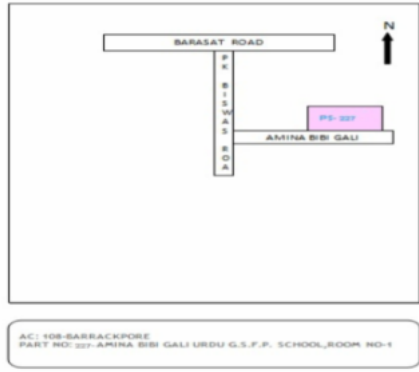

Nazri Naksha