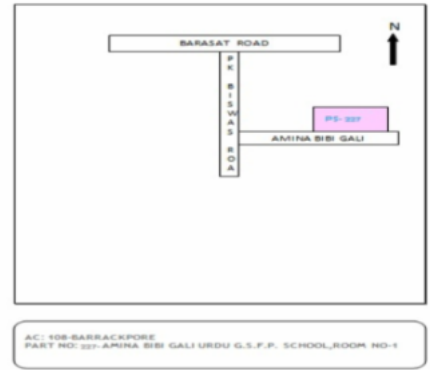

নির্বাচক নিবন্ধন আধিকারিকের স্বাক্ষর

Nazri Naksha

Google Map View

Polling Station Building Front View

Polling Station Front View

Cad View

Key MAP View

1 নাম : মহ রুস্তম পিতার নাম: মহি মুর হোসেন বাড়ির নং : n0032 বয়স : 68 লিঙ্গ : পুরুষ	TQR0864876 ফটো উপলব্ধ	2 নাম : হালিমা খাতুন স্বামীর নাম: পিক দিলজান বাড়ির নং : n0200 বয়স : 59 লিঙ্গ : মহিলা	TQR0795757 ফটো উপলব্ধ	3 নাম : আলি খেতাব পিতার নাম: আমির চাদ বাড়ির নং : n0157 বয়স : 57 লিঙ্গ : পুরুষ	TQR0800300 ফটো উপলব্ধ
4 নাম : রাজিয়া সুলতানা স্বামীর নাম: মহঃ আলাউদ্দীন বাড়ির নং : n0134 বয়স : 55 লিঙ্গ : মহিলা	TQR0798793 ফটো উপলব্ধ	5 নাম : শাহজাদা পিতার নাম: মহিউদ্দিন বাড়ির নং : n0158 বয়স : 53 লিঙ্গ : পুরুষ	WB/19/133/448964 ফটো উপলব্ধ	6 নাম : মহঃ সেলিম পিতার নাম: মহিউদ্দিন বাড়ির নং : n0220 বয়স : 50 লিঙ্গ : পুরুষ	WB/19/133/432196 ফটো উপলব্ধ
7 নাম : মহ সাগির হুসেন পিতার নাম: মহি গোলাম রুস্তম বাড়ির নং : n0148 বয়স : 47 লিঙ্গ : পুরুষ	TQR0864850 ফটো উপলব্ধ	8 নাম : রুকসানা বিবি স্বামীর নাম: মহঃ সাহাবুদ্দিন বাড়ির নং : n0099 বয়স : 46 লিঙ্গ : মহিলা	TQR1953454 ফটো উপলব্ধ	9 নাম : জাবেদ আলি পিতার নাম: মহঃ হাসিম বাড়ির নং : এন547 বয়স : 44 লিঙ্গ : পুরুষ	TQR0800128 ফটো উপলব্ধ
10 নাম : ফরিদা বিবি স্বামীর নাম: সকৌত আলি বাড়ির নং : n0165 বয়স : 43 লিঙ্গ : মহিলা	TQR0801175 ফটো উপলব্ধ	11 নাম : তবরেজ আলম পিতার নাম: জয়নুল আবেদিন বাড়ির নং : n0210 বয়স : 42 লিঙ্গ : পুরুষ	TQR1261874 ফটো উপলব্ধ	12 নাম : মহঃ নেসার পিতার নাম: আলতা মাস নাসরুদ্দিন বাড়ির নং : n0150 বয়স : 41 লিঙ্গ : পুরুষ	TQR0799924 ফটো উপলব্ধ
13 নাম : আসলাম আলি পিতার নাম: শেখ দিলজান বাড়ির নং : n0202 বয়স : 41 লিঙ্গ : পুরুষ	TQR0797449 ফটো উপলব্ধ	14 নাম : নাদিম আলম পিতার নাম: জয়নুল আবেদিন বাড়ির নং : n0156 বয়স : 41 লিঙ্গ : পুরুষ	TQR0800276 ফটো উপলব্ধ	15 নাম : আবিদ আলি পিতার নাম: মহঃ হাসিম বাড়ির নং : n0154 বয়স : 41 লিঙ্গ : পুরুষ	TQR0800110 ফটো উপলব্ধ
16 নাম : অপর্ণা দেবী স্বামীর নাম: ত্রিলোকী মিশ্র বাড়ির নং : n0223 বয়স : 41 লিঙ্গ : মহিলা	TQR1760263 ফটো উপলব্ধ	17 নাম : আকতার আলি পিতার নাম: সুনোমান আনসারী বাড়ির নং : n0163 বয়স : 40 লিঙ্গ : পুরুষ	LYG3266533 ফটো উপলব্ধ	18 নাম : নুরাইসা খাতুন পিতার নাম: সুলোমান আনসারী বাড়ির নং : n0196 বয়স : 40 লিঙ্গ : মহিলা	TQR0800888 ফটো উপলব্ধ
19 নাম : নবিজান আনসারি পিতার নাম: মহঃ আলিজান বাড়ির নং : n0197 বয়স : 39 লিঙ্গ : পুরুষ	TQR0795716 ফটো উপলব্ধ	20 নাম : সাবাব আলম পিতার নাম: মহি দস্তগীর আহম বাড়ির নং : n0079 বয়স : 39 লিঙ্গ : পুরুষ	TQR0864868 ফটো উপলব্ধ	21 নাম : শেখ নাসিম পিতার নাম: হালিম শেখ বাড়ির নং : n0168 বয়স : 39 লিঙ্গ : পুরুষ	TQR0801449 ফটো উপলব্ধ
22 নাম : ফিরোজ শীক পিতার নাম: মহঃ আলিজান বাড়ির নং : n0092 বয়স : 39 লিঙ্গ : পুরুষ	TQR0798157 ফটো উপলব্ধ	23 নাম : মহঃ আলি পিতার নাম: মহঃ নয়মুদ্দিন বাড়ির নং : n0191 বয়স : 39 লিঙ্গ : পুরুষ	LYG3266582 ফটো উপলব্ধ	24 নাম : হুসনা বিবি স্বামীর নাম: সাহাজাদা হুসেন বাড়ির নং : n0160 বয়স : 39 লিঙ্গ : মহিলা	TQR2136885 ফটো উপলব্ধ
25 নাম : মহ হামিদ পিতার নাম: মহ হানিফ বাড়ির নং : n0038 বয়স : 37 লিঙ্গ : পুরুষ	TQR0864736 ফটো উপলব্ধ	26 নাম : মহঃ সলিম পিতার নাম: কাল্ল মহঃ বাড়ির নং : n0169 বয়স : 38 লিঙ্গ : পুরুষ	TQR0801654 ফটো উপলব্ধ	27 নাম : মহঃ রসিদ পিতার নাম: মহঃ সোবরতি বাড়ির নং : n0153 বয়স : 37 লিঙ্গ : পুরুষ	LYG3266384 ফটো উপলব্ধ
28 নাম : ওহাইদ আলিঙ্গন পিতার নাম: সৌকত আলি বাড়ির নং : n0058 বয়স : 37 লিঙ্গ : পুরুষ	TQR0797290 ফটো উপলব্ধ	29 নাম : রেশমা বিবি (খাতুন) স্বামীর নাম: শেখ নাসিম বাড়ির নং : n0168 বয়স : 37 লিঙ্গ : মহিলা	TQR1759992 ফটো উপলব্ধ	30 নাম : মহ সেলিম পিতার নাম: আহমাদ আলি বাড়ির নং : n0151 বয়স : 36 লিঙ্গ : পুরুষ	TQR0865139 ফটো উপলব্ধ