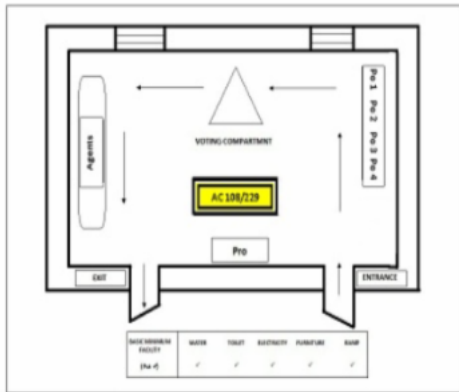

নির্বাচক নিবন্ধন আধিকারিকের স্বাক্ষর

Nazri Naksha

Google Map View

Polling Station Building Front View

Polling Station Front View

Cad View

Key MAP View

1 নাম : মনোরঞ্জন আশ পিতার নাম: কালিপদ আশ বাড়ির নং : n0370 বয়স : 56 লিঙ্গ : পুরুষ ফটো উপলব্ধ	WB/19/133/432134	2 নাম : রুপা আশ স্বামীর নাম: মনোরঞ্জন আশ বাড়ির নং : n0370 বয়স : 53 লিঙ্গ : মহিলা ফটো উপলব্ধ	LYG0500975	3 নাম : কল্যাণী বাগ স্বামীর নাম: পঞ্চানন বাগ বাড়ির নং : n0152 বয়স : 83 লিঙ্গ : মহিলা ফটো উপলব্ধ	WB/19/133/450579
4 নাম : সুব্রত বাগ পিতার নাম: পঞ্চানন বাগ বাড়ির নং : n0152 বয়স : 57 লিঙ্গ : পুরুষ ফটো উপলব্ধ	WB/19/133/450235	Q 5 নাম : পরমেশ্বর কুমার ভারতী পিতার নাম: তারকেশ্বর ভারতী বাড়ির নং : বয়স : 38 লিঙ্গ : পুরুষ ফটো উপলব্ধ	TQR2146967	6 নাম : সুদীপ ভট্টাচার্য পিতার নাম: শুভরঞ্জন ভট্টাচার্য বাড়ির নং : n0102 বয়স : 47 লিঙ্গ : পুরুষ ফটো উপলব্ধ	LYG2422160
7 নাম : মিনতী বিশ্বাস স্বামীর নাম: বংশী বিশ্বাস বাড়ির নং : n0371 বয়স : 53 লিঙ্গ : মহিলা ফটো উপলব্ধ	TQR1954023	8 নাম : মুনমুন বিশ্বাস মায়ের নাম: মিনতী বিশ্বাস বাড়ির নং : n0741 বয়স : 27 লিঙ্গ : মহিলা ফটো উপলব্ধ	TQR2326072	9 নাম : সৌরভ বিশ্বাস পিতার নাম: কল্যাণ বিশ্বাস বাড়ির নং : n0762 বয়স : 26 লিঙ্গ : পুরুষ ফটো উপলব্ধ	TQR2341238
10 নাম : রাজেশ্বর চক্রবর্তী পিতার নাম: নিখিলেশ্বর চক্রবর্তী বাড়ির নং : n0127 বয়স : 50 লিঙ্গ : পুরুষ ফটো উপলব্ধ	LYG1120492	11 নাম : বৈশাখী চক্রবর্তী (ভট্টাচার্য্য) স্বামীর নাম: সুরজিৎ চক্রবর্তী বাড়ির নং : n0368 বয়স : 42 লিঙ্গ : মহিলা ফটো উপলব্ধ	TQR1953983	12 নাম : পলাশ দাস পিতার নাম: শান্তিরঞ্জন দাস বাড়ির নং : n0023 বয়স : 44 লিঙ্গ : পুরুষ ফটো উপলব্ধ	TQR0865352
13 নাম : পম্পা দাস স্বামীর নাম: জয়দেব দাস বাড়ির নং : n0092 বয়স : 42 লিঙ্গ : মহিলা ফটো উপলব্ধ	TQR0865311	14 নাম : স্বরূপ দাস পিতার নাম: নন্দদুলাল দাস বাড়ির নং : n0150 বয়স : 39 লিঙ্গ : পুরুষ ফটো উপলব্ধ	TQR0807107	15 নাম : সমরজিৎ দাস পিতার নাম: মানিক দাস বাড়ির নং : n0145 বয়স : 35 লিঙ্গ : পুরুষ ফটো উপলব্ধ	TQR0865287
16 নাম : অনিল দত্ত পিতার নাম: মনীন্দ্র নাথ দত্ত বাড়ির নং : n0268 বয়স : 67 লিঙ্গ : পুরুষ ফটো উপলব্ধ	TQR1069293	17 নাম : রিঙ্কু দত্ত স্বামীর নাম: অনিল দত্ত বাড়ির নং : n0267 বয়স : 62 লিঙ্গ : মহিলা ফটো উপলব্ধ	TQR1089952	18 নাম : প্রসেনজিৎ গোস্বামী পিতার নাম: বাসুদেব গোস্বামী বাড়ির নং : n0235 বয়স : 56 লিঙ্গ : পুরুষ ফটো উপলব্ধ	TQR0865469
19 নাম : পাপিয়া গোস্বামী স্বামীর নাম: প্রসেনজিৎ গোস্বামী বাড়ির নং : n0236 বয়স : 41 লিঙ্গ : মহিলা ফটো উপলব্ধ	TQR0865477	20 নাম : দেবিকা গুরুং পিতার নাম: কুলমান গুরুং বাড়ির নং : n0115 বয়স : 37 লিঙ্গ : মহিলা ফটো উপলব্ধ	TQR0865410	21 নাম : মিলন কুমার হাজরা পিতার নাম: জিতেন্দ্র নাথ হাজরা বাড়ির নং : n0019 বয়স : 64 লিঙ্গ : পুরুষ ফটো উপলব্ধ	LYG1120161
22 নাম : দিলীপ হাজরা পিতার নাম: পূর্নচন্দ্র হাজরা বাড়ির নং : n0049 বয়স : 56 লিঙ্গ : পুরুষ ফটো উপলব্ধ	TQR1522580	23 নাম : পায়েল হাজরা পিতার নাম: দিলীপ হাজরা বাড়ির নং : n0049 বয়স : 31 লিঙ্গ : মহিলা ফটো উপলব্ধ	TQR1588565	24 নাম : অভিজিৎ হাজরা পিতার নাম: মিলন হাজরা বাড়ির নং : n0019 বয়স : 29 লিঙ্গ : পুরুষ ফটো উপলব্ধ	TQR1954015
25 নাম : পরমেশ্বর কাউর পিতার নাম: রামপাল সিং বাড়ির নং : n0148 বয়স : 51 লিঙ্গ : মহিলা ফটো উপলব্ধ	LYG0519850	26 নাম : রাধা খটিক স্বামীর নাম: বিজয় কুমার খটিক বাড়ির নং : n0195 বয়স : 60 লিঙ্গ : মহিলা ফটো উপলব্ধ	LYG3271921	27 নাম : প্রদীপ মাঝি পিতার নাম: লক্ষীন্দর মাঝি বাড়ির নং : n0109 বয়স : 60 লিঙ্গ : পুরুষ ফটো উপলব্ধ	LYG1120799
28 নাম : দীপঙ্কর মল্লিক পিতার নাম: মদনমোহন মল্লিক বাড়ির নং : n0046 বয়স : 35 লিঙ্গ : পুরুষ ফটো উপলব্ধ	TQR0865345	29 নাম : শুভজিৎ মিত্র পিতার নাম: শ্যামল মিত্র বাড়ির নং : n0014 বয়স : 36 লিঙ্গ : পুরুষ ফটো উপলব্ধ	TQR0865253	30 নাম : শ্যাম মিত্র পিতার নাম: কালিপদ মিত্র বাড়ির নং : n0716 বয়স : 27 লিঙ্গ : পুরুষ ফটো উপলব্ধ	TQR2292373