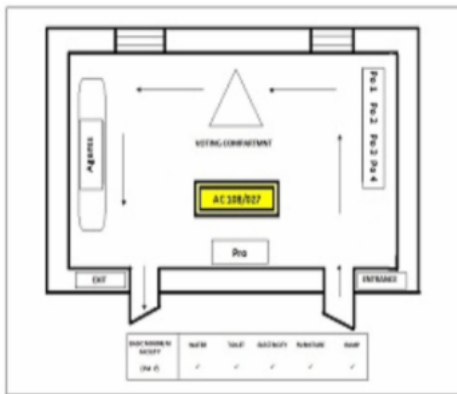

নির্বাচক নিবন্ধন আধিকারিকের স্বাক্ষর

Nazri Naksha

Google Map View

Polling Station Building Front View

Polling Station Front View

Cad View

Key MAP View

1 নাম : রুমা মন্ডল স্বামীর নাম: স্বপন কুমার মন্ডল বাড়ির নং : 81/B বয়স : 47 লিঙ্গ : মহিলা	TQR1804855 ফটো উপলব্ধ	2 নাম : নিতাইচন্দ্র রায় পিতার নাম: বিমল রায় বাড়ির নং : 14F বয়স : 53 লিঙ্গ : পুরুষ	WB/19/132/471598 ফটো উপলব্ধ	3 নাম : প্রিয়ঙ্কা রায় পিতার নাম: নিতাই চন্দ্র রায় বাড়ির নং : 149(61/F) বয়স : 29 লিঙ্গ : মহিলা	TQR1893015 ফটো উপলব্ধ
4 নাম : অনুপমা অধিকারী স্বামীর নাম: প্রনব অধিকারী বাড়ির নং : 129(77/C) বয়স : 38 লিঙ্গ : মহিলা	TQR1955426 ফটো উপলব্ধ	5 নাম : বাসন্তী অধিকারী স্বামীর নাম: জয়দেব অধিকারী বাড়ির নং : 64/1 বয়স : 71 লিঙ্গ : মহিলা	WB/19/132/516800 ফটো উপলব্ধ	6 নাম : সুবীর অধিকারী মায়ের নাম: বাসন্তী অধিকারী বাড়ির নং : 64/1 বয়স : 50 লিঙ্গ : পুরুষ	TQR1808666 ফটো উপলব্ধ
7 নাম : পিংকী অধিকারী স্বামীর নাম: সুবির অধিকারী বাড়ির নং : 64/1 বয়স : 45 লিঙ্গ : মহিলা	TQR1808658 ফটো উপলব্ধ	8 নাম : সুবানকর অধিকারী মায়ের নাম: পিঙ্কি অধিকারী বাড়ির নং : 64/1 বয়স : 25 লিঙ্গ : পুরুষ	TQR2364156 ফটো উপলব্ধ	9 নাম : মৃত্যঞ্জয় অধিকারী পিতার নাম: প্রানবল্লভ অধিকারী বাড়ির নং : 21K বয়স : 49 লিঙ্গ : পুরুষ	KVW1146620 ফটো উপলব্ধ
10 নাম : প্রনব অধিকারী পিতার নাম: প্রানবল্লভ অধিকারী বাড়ির নং : 21/A বয়স : 56 লিঙ্গ : পুরুষ	TQR2455582 ফটো উপলব্ধ	11 নাম : সুমি মল্লিক স্বামীর নাম: মনোরঞ্জন মল্লিক বাড়ির নং : 21K বয়স : 38 লিঙ্গ : মহিলা	TQR1100478 ফটো উপলব্ধ	12 নাম : চন্দনা আইচ পিতার নাম: ভাস্কর আইচ বাড়ির নং : n0153 বয়স : 48 লিঙ্গ : মহিলা	KVW2357788 ফটো উপলব্ধ
13 নাম : কল্পনা আইচ স্বামীর নাম: ভাস্কর আইচ বাড়ির নং : n0153 বয়স : 63 লিঙ্গ : মহিলা	WB/19/132/465385 ফটো উপলব্ধ	14 নাম : প্রশান্ত আইচ মায়ের নাম: কল্পনা আইচ বাড়ির নং : n0153 বয়স : 46 লিঙ্গ : পুরুষ	KVW2454080 ফটো উপলব্ধ	15 নাম : পীযুষ আইচ পিতার নাম: ভাস্কর আইচ বাড়ির নং : n0153 বয়স : 51 লিঙ্গ : পুরুষ	WB/19/132/465405 ফটো উপলব্ধ
16 নাম : রত্না আইচ স্বামীর নাম: পীযুষ আইচ বাড়ির নং : 9/A/1 বয়স : 42 লিঙ্গ : মহিলা	TQR1962737 ফটো উপলব্ধ	17 নাম : শিবনাথ আগরওয়াল পিতার নাম: লছমীচাঁদ আগরওয়াল বাড়ির নং : n0004 বয়স : 64 লিঙ্গ : পুরুষ	WB/19/132/471331 ফটো উপলব্ধ	18 নাম : অনিমা আগরওয়াল স্বামীর নাম: শিবনাথ আগরওয়াল বাড়ির নং : 83 বয়স : 58 লিঙ্গ : মহিলা	WB/19/132/471358 ফটো উপলব্ধ
19 নাম : বনি আগরওয়াল পিতার নাম: শিবনাথ আগরওয়াল বাড়ির নং : 81 বয়স : 30 লিঙ্গ : মহিলা	TQR1962620 ফটো উপলব্ধ	20 নাম : মিনতী আগরওয়াল স্বামীর নাম: শঙ্কর লাল আগরওয়াল বাড়ির নং : n0004 বয়স : 59 লিঙ্গ : মহিলা	TQR2576478 ফটো উপলব্ধ	21 নাম : সোহম ওঝা পিতার নাম: রঞ্জিত ওঝা বাড়ির নং : 3-এফ বয়স : 22 লিঙ্গ : পুরুষ	TQR2566024 ফটো উপলব্ধ
22 নাম : মনিষা কুন্ডু স্বামীর নাম: পরেশ চন্দ্র কুন্ডু বাড়ির নং : 147/বি বয়স : 72 লিঙ্গ : মহিলা	KVW2679124 ফটো উপলব্ধ	23 নাম : পরেশ চন্দ্র কুন্ডু পিতার নাম: প্রহ্লাদ চন্দ্র কুন্ডু বাড়ির নং : 147/বি বয়স : 75 লিঙ্গ : পুরুষ	KVW2679116 ফটো উপলব্ধ	24 নাম : পলাশ কুন্ডু পিতার নাম: পরেশ চন্দ্র কুন্ডু বাড়ির নং : n0204 বয়স : 39 লিঙ্গ : পুরুষ	TQR0109389 ফটো উপলব্ধ
25 নাম : শঙ্কর কবিরাজ পিতার নাম: সন্তোষ কবিরাজ বাড়ির নং : n0006 বয়স : 56 লিঙ্গ : পুরুষ	TQR2516474 ফটো উপলব্ধ	26 নাম : সৌরভ কবিরাজ পিতার নাম: শঙ্কর কবিরাজ বাড়ির নং : n0006 বয়স : 28 লিঙ্গ : পুরুষ	TQR2065357 ফটো উপলব্ধ	27 নাম : রিয়া কর স্বামীর নাম: সন্দীপ কর বাড়ির নং : 01 বয়স : 23 লিঙ্গ : মহিলা	TQR2596914 ফটো উপলব্ধ
28 নাম : সন্দীপ কর পিতার নাম: সজল কর বাড়ির নং : 4 বয়স : 27 লিঙ্গ : পুরুষ	TQR2254779 ফটো উপলব্ধ	29 নাম : রবিন্দ্র কর্মকার পিতার নাম: শামবন্ধু কর্মকার বাড়ির নং : 40 বয়স : 86 লিঙ্গ : পুরুষ	WB/19/132/471544 ফটো উপলব্ধ	30 নাম : লিলী কর্মকার স্বামীর নাম: রবিন্দ্র কর্মকার বাড়ির নং : n0007 বয়স : 63 লিঙ্গ : মহিলা	WB/19/132/471229 ফটো উপলব্ধ