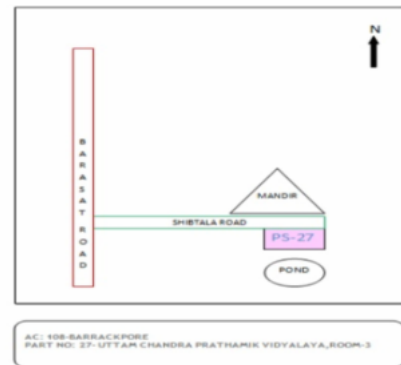

নির্বাচক নিবন্ধন আধিকারিকের স্বাক্ষর

Nazri Naksha

Google Map View

Polling Station Building Front View

Polling Station Front View

Cad View

Key MAP View

1 নাম : রুমা মন্ডল স্বামীর নাম: স্বপন কুমার মন্ডল বাড়ির নং : 81/B বয়স : 47 লিঙ্গ : মহিলা	TQR1804855 ফটো উপলব্ধ	2 নাম : নিতাইচন্দ্র রায় পিতার নাম: বিমল রায় বাড়ির নং : 14F বয়স : 53 লিঙ্গ : পুরুষ	WB/19/132/471598 ফটো উপলব্ধ	3 নাম : প্রিয়ঙ্কা রায় পিতার নাম: নিতাই চন্দ্র রায় বাড়ির নং : 149(61/F) বয়স : 29 লিঙ্গ : মহিলা	TQR1893015 ফটো উপলব্ধ
4 নাম : অনুপমা অধিকারী স্বামীর নাম: প্রনব অধিকারী বাড়ির নং : 129(77/C) বয়স : 38 লিঙ্গ : মহিলা	TQR1955426 ফটো উপলব্ধ	5 নাম : বাসন্তী অধিকারী স্বামীর নাম: জয়দেব অধিকারী বাড়ির নং : 64/1 বয়স : 71 লিঙ্গ : মহিলা	WB/19/132/516800 ফটো উপলব্ধ	6 নাম : সুবীর অধিকারী মায়ের নাম: বাসন্তী অধিকারী বাড়ির নং : 64/1 বয়স : 50 লিঙ্গ : পুরুষ	TQR1808666 ফটো উপলব্ধ
7 নাম : পিংকী অধিকারী স্বামীর নাম: সুবির অধিকারী বাড়ির নং : 64/1 বয়স : 45 লিঙ্গ : মহিলা	TQR1808658 ফটো উপলব্ধ	8 নাম : সুবানকর অধিকারী মায়ের নাম: পিঙ্কি অধিকারী বাড়ির নং : 64/1 বয়স : 25 লিঙ্গ : পুরুষ	TQR2364156 ফটো উপলব্ধ	9 নাম : মৃত্যঞ্জয় অধিকারী পিতার নাম: প্রানবল্লভ অধিকারী বাড়ির নং : 21K বয়স : 49 লিঙ্গ : পুরুষ	KVW1146620 ফটো উপলব্ধ
10 নাম : প্রনব অধিকারী পিতার নাম: প্রানবল্লভ অধিকারী বাড়ির নং : 21/A বয়স : 56 লিঙ্গ : পুরুষ	TQR2455582 ফটো উপলব্ধ	11 নাম : সুমি মল্লিক স্বামীর নাম: মনোরঞ্জন মল্লিক বাড়ির নং : 21K বয়স : 38 লিঙ্গ : মহিলা	TQR1100478 ফটো উপলব্ধ	12 নাম : চন্দনা আইচ পিতার নাম: ভাস্কর আইচ বাড়ির নং : n0153 বয়স : 48 লিঙ্গ : মহিলা	KVW2357788 ফটো উপলব্ধ
13 নাম : কল্পনা আইচ স্বামীর নাম: ভাস্কর আইচ বাড়ির নং : n0153 বয়স : 63 লিঙ্গ : মহিলা	WB/19/132/465385 ফটো উপলব্ধ	14 নাম : প্রশান্ত আইচ মায়ের নাম: কল্পনা আইচ বাড়ির নং : n0153 বয়স : 46 লিঙ্গ : পুরুষ	KVW2454080 ফটো উপলব্ধ	15 নাম : পীযুষ আইচ পিতার নাম: ভাস্কর আইচ বাড়ির নং : n0153 বয়স : 51 লিঙ্গ : পুরুষ	WB/19/132/465405 ফটো উপলব্ধ
16 নাম : রত্না আইচ স্বামীর নাম: পীযুষ আইচ বাড়ির নং : 9/A/1 বয়স : 42 লিঙ্গ : মহিলা	TQR1962737 ফটো উপলব্ধ	17 নাম : শিবনাথ আগরওয়াল পিতার নাম: লছমীচাঁদ আগরওয়াল বাড়ির নং : n0004 বয়স : 64 লিঙ্গ : পুরুষ	WB/19/132/471331 ফটো উপলব্ধ	18 নাম : অনিমা আগরওয়াল স্বামীর নাম: শিবনাথ আগরওয়াল বাড়ির নং : 83 বয়স : 58 লিঙ্গ : মহিলা	WB/19/132/471358 ফটো উপলব্ধ
19 নাম : বনি আগরওয়াল পিতার নাম: শিবনাথ আগরওয়াল বাড়ির নং : 81 বয়স : 30 লিঙ্গ : মহিলা	TQR1962620 ফটো উপলব্ধ	20 নাম : মিনতী আগরওয়াল স্বামীর নাম: শঙ্কর লাল আগরওয়াল বাড়ির নং : n0004 বয়স : 59 লিঙ্গ : মহিলা	TQR2576478 ফটো উপলব্ধ	21 নাম : সোহম ওঝা পিতার নাম: রঞ্জিত ওঝা বাড়ির নং : 3-এফ বয়স : 22 লিঙ্গ : পুরুষ	TQR2566024 ফটো উপলব্ধ
22 নাম : মনিষা কুন্ডু স্বামীর নাম: পরেশ চন্দ্র কুন্ডু বাড়ির নং : 147/বি বয়স : 72 লিঙ্গ : মহিলা	KVW2679124 ফটো উপলব্ধ	23 নাম : পরেশ চন্দ্র কুন্ডু পিতার নাম: প্রহ্লাদ চন্দ্র কুন্ডু বাড়ির নং : 147/বি বয়স : 75 লিঙ্গ : পুরুষ	KVW2679116 ফটো উপলব্ধ	24 নাম : পলাশ কুন্ডু পিতার নাম: পরেশ চন্দ্র কুন্ডু বাড়ির নং : n0204 বয়স : 39 লিঙ্গ : পুরুষ	TQR0109389 ফটো উপলব্ধ
25 নাম : শঙ্কর কবিরাজ পিতার নাম: সন্তোষ কবিরাজ বাড়ির নং : n0006 বয়স : 56 লিঙ্গ : পুরুষ	TQR2516474 ফটো উপলব্ধ	26 নাম : সৌরভ কবিরাজ পিতার নাম: শঙ্কর কবিরাজ বাড়ির নং : n0006 বয়স : 28 লিঙ্গ : পুরুষ	TQR2065357 ফটো উপলব্ধ	27 নাম : রিয়া কর স্বামীর নাম: সন্দীপ কর বাড়ির নং : 01 বয়স : 23 লিঙ্গ : মহিলা	TQR2596914 ফটো উপলব্ধ
28 নাম : সন্দীপ কর পিতার নাম: সজল কর বাড়ির নং : 4 বয়স : 27 লিঙ্গ : পুরুষ	TQR2254779 ফটো উপলব্ধ	29 নাম : রবিন্দ্র কর্মকার পিতার নাম: শামবন্ধু কর্মকার বাড়ির নং : 40 বয়স : 86 লিঙ্গ : পুরুষ	WB/19/132/471544 ফটো উপলব্ধ	30 নাম : লিলী কর্মকার স্বামীর নাম: রবিন্দ্র কর্মকার বাড়ির নং : n0007 বয়স : 63 লিঙ্গ : মহিলা	WB/19/132/471229 ফটো উপলব্ধ