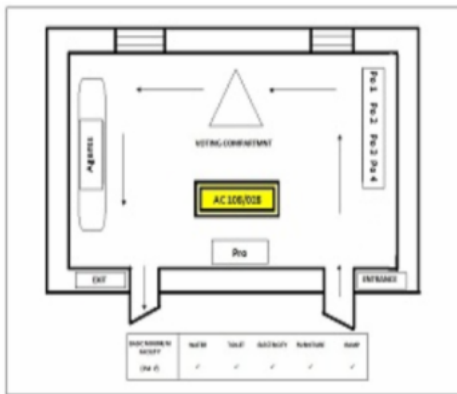

নির্বাচক নিবন্ধন আধিকারিকের স্বাক্ষর

Nazri Naksha

Google Map View

Polling Station Building Front View

Polling Station Front View

Cad View

Key MAP View

1 নাম : রঙ্গলাল বসু পিতার নাম: বিনোদ বিহারী বসু বাড়ির নং : n0294 বয়স : 72 লিঙ্গ : পুরুষ	TQR1344399 ফটো উপলব্ধ	2 নাম : কল্যাণী ভট্টাচার্য্য স্বামীর নাম: মনমোহন ভট্টাচার্য্য বাড়ির নং : বয়স : 80 লিঙ্গ : মহিলা	WB/19/132/450579 ফটো উপলব্ধ	3 নাম : কল্পনা ভট্টাচার্য্য স্বামীর নাম: গঙ্গেশ ভট্টাচার্য্য বাড়ির নং : n0285 বয়স : 76 লিঙ্গ : মহিলা	KVW1203785 ফটো উপলব্ধ
4 নাম : কালিদাস ভট্টাচার্য্য পিতার নাম: মনমোহন ভট্টাচার্য্য বাড়ির নং : n0173 বয়স : 60 লিঙ্গ : পুরুষ	KVW2358687 ফটো উপলব্ধ	5 নাম : আল্পনা ভট্টাচার্য্য স্বামীর নাম: কালিদাস ভট্টাচার্য্য বাড়ির নং : n0178 বয়স : 49 লিঙ্গ : মহিলা	KVW2358661 ফটো উপলব্ধ	6 নাম : অমিত ভট্টাচার্য্য পিতার নাম: বাসুদেব ভট্টাচার্য্য বাড়ির নং : n0189 বয়স : 42 লিঙ্গ : পুরুষ	KVW2358679 ফটো উপলব্ধ
7 নাম : দেবশীষ ভট্টাচার্য্য পিতার নাম: মনমোহন ভট্টাচার্য্য বাড়ির নং : n0174 বয়স : 54 লিঙ্গ : পুরুষ	WB/19/132/450538 ফটো উপলব্ধ	8 নাম : স্বপ্না ভৌমিক স্বামীর নাম: গৌতম ভৌমিক বাড়ির নং : n0024 বয়স : 47 লিঙ্গ : মহিলা	JUU2357778 ফটো উপলব্ধ	9 নাম : বিশ্বজিৎ ভৌমিক পিতার নাম: প্রকাশ চন্দ্র ভৌমিক বাড়ির নং : n0142 বয়স : 55 লিঙ্গ : পুরুষ	TQR2388387 ফটো উপলব্ধ
10 নাম : সোমনাথ চক্রবর্তী পিতার নাম: শ্যাম দুলাল চক্রবর্তী বাড়ির নং : n0269 বয়স : 47 লিঙ্গ : পুরুষ	TQR0981555 ফটো উপলব্ধ	11 নাম : সুমিতা চক্রবর্তী স্বামীর নাম: শ্যামদুলাল চক্রবর্তী বাড়ির নং : n0066 বয়স : 66 লিঙ্গ : মহিলা	WB/19/132/450503 ফটো উপলব্ধ	12 নাম : সনৎ কুমার চ্যাটার্জী পিতার নাম: বৈদ্যনাথ চ্যাটার্জী বাড়ির নং : 28 বয়স : 72 লিঙ্গ : পুরুষ	TQR2643864 ফটো উপলব্ধ
13 নাম : শিখা চ্যাটার্জী স্বামীর নাম: সনৎ চ্যাটার্জী বাড়ির নং : 28 বয়স : 65 লিঙ্গ : মহিলা	TQR2643856 ফটো উপলব্ধ	14 নাম : সাথী দাস স্বামীর নাম: শাত্তনু দাস বাড়ির নং : বয়স : 55 লিঙ্গ : মহিলা	KVW2679207 ফটো উপলব্ধ	15 নাম : সোমা দাস(বোস) স্বামীর নাম: বিশ্বনাথ দাস বাড়ির নং : n0138 বয়স : 52 লিঙ্গ : মহিলা	KVW1143726 ফটো উপলব্ধ
16 নাম : বাসন্তী ধর মায়ের নাম: সরস্বতী পাল বাড়ির নং : বয়স : 44 লিঙ্গ : মহিলা	TQR2255081 ফটো উপলব্ধ	17 নাম : মীরা রানী দত্ত স্বামীর নাম: মহেন্দ্র লাল দত্ত বাড়ির নং : n0389 বয়স : 75 লিঙ্গ : মহিলা	KVW2679199 ফটো উপলব্ধ	18 নাম : মালা দত্ত স্বামীর নাম: সৌভিক দত্ত বাড়ির নং : n0159 বয়স : 47 লিঙ্গ : মহিলা	KTF4140927 ফটো উপলব্ধ
19 নাম : সুপর্ণা ঘোষ রায় স্বামীর নাম: সমীর ঘোষ বাড়ির নং : n0387 বয়স : 53 লিঙ্গ : মহিলা	WB/19/132/471473 ফটো উপলব্ধ	20 নাম : সবিতা জয়ধর স্বামীর নাম: বনমালী জয়ধর বাড়ির নং : বয়স : 66 লিঙ্গ : মহিলা	WB/19/132/438630 ফটো উপলব্ধ	21 নাম : জয়ন্ত পাল পিতার নাম: গোসাইদাস পাল বাড়ির নং : n0055 বয়স : 60 লিঙ্গ : পুরুষ	WB/19/132/450698 ফটো উপলব্ধ
22 নাম : রীতা পাল স্বামীর নাম: গোবিন্দ পাল বাড়ির নং : n0149 বয়স : 58 লিঙ্গ : মহিলা	WB/19/132/450488 ফটো উপলব্ধ	23 নাম : মালতী পাল স্বামীর নাম: দেবশীষ পাল বাড়ির নং : n0006 বয়স : 52 লিঙ্গ : মহিলা	KVW2454510 ফটো উপলব্ধ	24 নাম : শর্মিলা পাল পিতার নাম: বিশ্বনাথ পাল বাড়ির নং : n0052 বয়স : 42 লিঙ্গ : মহিলা	KVW2454445 ফটো উপলব্ধ
25 নাম : প্রিয়ঙ্কা পাল স্বামীর নাম: অমতাংশু পাল বাড়ির নং : n0005 বয়স : 41 লিঙ্গ : মহিলা	TQR1893379 ফটো উপলব্ধ	26 নাম : বাপী পান্ডা মায়ের নাম: সরস্বতী পান্ডা বাড়ির নং : বয়স : 40 লিঙ্গ : পুরুষ	TQR2255115 ফটো উপলব্ধ	27 নাম : মুনমুন পান্ডা স্বামীর নাম: বাপী পান্ডা বাড়ির নং : বয়স : 40 লিঙ্গ : মহিলা	TQR2255099 ফটো উপলব্ধ
28 নাম : রঞ্জন পাল পিতার নাম: অমল্য পাল বাড়ির নং : n0001 বয়স : 67 লিঙ্গ : পুরুষ	TQR2384444 ফটো উপলব্ধ	29 নাম : রাজর্ষি সাহু পিতার নাম: প্রশান্ত কুমার সাহু বাড়ির নং : n0186 বয়স : 42 লিঙ্গ : পুরুষ	KVW2358612 ফটো উপলব্ধ	30 নাম : চন্দন সমাদ্দার পিতার নাম: সন্তোষ সমাদ্দার বাড়ির নং : n0163 বয়স : 45 লিঙ্গ : পুরুষ	KVW2358711 ফটো উপলব্ধ