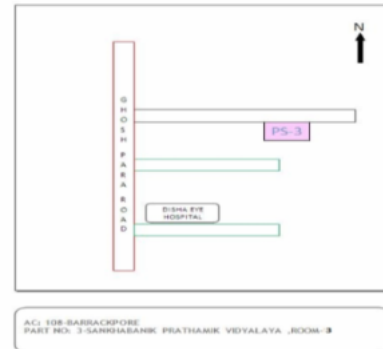

নির্বাচক নিবন্ধন আধিকারিকের স্বাক্ষর

Nazri Naksha

Google Map View

Polling Station Building Front View

Polling Station Front View

Cad View

Key MAP View

1 নাম : আখতারীবিবি স্বামীর নাম : ইব্রাহিম ঘোষী বাড়ির নং : n0011 বয়স : 71 লিঙ্গ : মহিলা	WB/19/132/498676	2 নাম : জমুরত বিবি স্বামীর নাম : শওকত আলি বাড়ির নং : n0046 বয়স : 71 লিঙ্গ : মহিলা	TQR2056455	3 নাম : হাসিনা বানু পিতার নাম : আবদুল হাক্কি ঘোষী বাড়ির নং : n0046 বয়স : 41 লিঙ্গ : মহিলা	KVW2386712
4 নাম : সামিনা বিবি স্বামীর নাম : কুমার ঘোষী বাড়ির নং : n0014 বয়স : 35 লিঙ্গ : মহিলা	TQR2056398	5 নাম : পিকি খাতুন পিতার নাম : ইব্রাহিম ঘোষী বাড়ির নং : n0011 বয়স : 34 লিঙ্গ : মহিলা	TQR1649839	6 নাম : জাবিনা বিবি পিতার নাম : আব্দুল উদ্দিন ঘোষী বাড়ির নং : n0036 বয়স : 30 লিঙ্গ : মহিলা	TQR1649896
7 নাম : ফরজানা খাতুন স্বামীর নাম : সুকান্তন ঘোষী বাড়ির নং : n0013 বয়স : 29 লিঙ্গ : মহিলা	TQR2056422	8 নাম : মহম্মদ আফরুদ্দিন পিতার নাম : ইব্রাহিম ঘোষী বাড়ির নং : n0033 বয়স : 29 লিঙ্গ : পুরুষ	TQR2056356	9 নাম : মুস্তাক আলী পিতার নাম : শওকত আলী বাড়ির নং : n0046 বয়স : 49 লিঙ্গ : পুরুষ	TQR2056448
10 নাম : সবনম বেগম স্বামীর নাম : মহি ইউসুফ বেগ বাড়ির নং : n0024 বয়স : 46 লিঙ্গ : মহিলা	TQR0819540	11 নাম : সামিমা বিবি স্বামীর নাম : ছোটন ঘোষী বাড়ির নং : n0007 বয়স : 59 লিঙ্গ : মহিলা	TQR0007559	12 নাম : রাহুল দাস পিতার নাম : মহাদেব রুইদাস বাড়ির নং : n0491 বয়স : 28 লিঙ্গ : পুরুষ	TQR2250595
13 নাম : অনিতা ধর স্বামীর নাম : ভোলানাথ ধর বাড়ির নং : n0437 বয়স : 51 লিঙ্গ : মহিলা	WB/19/132/501315	14 নাম : ঈশা ঘোষী পিতার নাম : অলি মহম্মদ ঘোষী বাড়ির নং : n0031 বয়স : 53 লিঙ্গ : পুরুষ	TQR2597771	15 নাম : সাবির ঘোষী পিতার নাম : শাজিদ ঘোষী বাড়ির নং : n0002 বয়স : 39 লিঙ্গ : পুরুষ	TQR0007351
16 নাম : সাক্বির ঘোষী পিতার নাম : ফরিদ ঘোষী বাড়ির নং : n0025 বয়স : 33 লিঙ্গ : পুরুষ	TQR1649821	17 নাম : জাবেদ ঘোষী পিতার নাম : শাজিদ ঘোষী বাড়ির নং : n0021 বয়স : 30 লিঙ্গ : পুরুষ	TQR1649862	18 নাম : সাবির ঘোষী পিতার নাম : শাজিদ ঘোষী বাড়ির নং : n0021 বয়স : 32 লিঙ্গ : পুরুষ	TQR1649854
19 নাম : ইরফান ঘোষী পিতার নাম : ইসলাম ঘোষী বাড়ির নং : n0022 বয়স : 30 লিঙ্গ : পুরুষ	TQR1649813	20 নাম : নাসির ঘোষী পিতার নাম : সুকান্তন ঘোষী বাড়ির নং : n0046 বয়স : 40 লিঙ্গ : পুরুষ	TQR1955046	21 নাম : ঈশান ঘোষী পিতার নাম : সুকান্তন ঘোষী বাড়ির নং : n0013 বয়স : 30 লিঙ্গ : পুরুষ	TQR2056414
22 নাম : মহ হুসেন পিতার নাম : সুকান্তন ঘোষী বাড়ির নং : n0055 বয়স : 42 লিঙ্গ : পুরুষ	KVW2577799	23 নাম : আফতাব ঘোষী পিতার নাম : আমোয়ার ঘোষী বাড়ির নং : n0014 বয়স : 29 লিঙ্গ : পুরুষ	TQR2056349	24 নাম : ইশাদ ঘোষী পিতার নাম : মহি ইসলাম ঘোষী বাড়ির নং : n0031 বয়স : 29 লিঙ্গ : পুরুষ	TQR2056299
25 নাম : সাহুল ঘোষী পিতার নাম : আরিক ঘোষী বাড়ির নং : n0518 বয়স : 27 লিঙ্গ : পুরুষ	TQR2318228	26 নাম : সাহাদাত ঘোষী পিতার নাম : জব্বর ঘোষী বাড়ির নং : n0008 বয়স : 70 লিঙ্গ : পুরুষ	KVW2386803	27 নাম : কুমার ঘোষী পিতার নাম : আমিন ঘোষী বাড়ির নং : n0014 বয়স : 55 লিঙ্গ : পুরুষ	WB/19/132/498657
28 নাম : সালাকাত ঘোষী পিতার নাম : বাউসাল ঘোষী বাড়ির নং : n0044 বয়স : 40 লিঙ্গ : পুরুষ	KVW2386720	29 নাম : রবীন্দ্র নাথ হালদার পিতার নাম : মঙ্গল চন্দ্র হালদার বাড়ির নং : n0186 বয়স : 70 লিঙ্গ : পুরুষ	TQR0971689	30 নাম : আরফিনা খাতুন পিতার নাম : নাজের ঘোষী বাড়ির নং : n0023 বয়স : 28 লিঙ্গ : মহিলা	TQR2056323