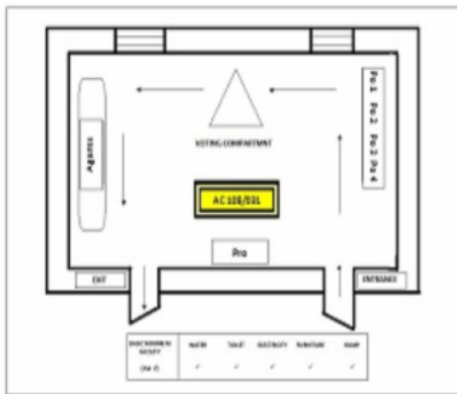

নির্বাচক নিবন্ধন আধিকারিকের স্বাক্ষর

Nazri Naksha

Google Map View

Polling Station Building Front View

Polling Station Front View

Cad View

Key MAP View

1 নাম : প্রসেনজিৎ বসু পিতার নাম: পিনাকীরঞ্জন বসু বাড়ির নং : n0236 বয়স : 51 লিঙ্গ : পুরুষ	TQR1663376 ফটো উপলব্ধ	2 নাম : পার্থিব বসু পিতার নাম: প্রসেনজিৎ বসু বাড়ির নং : 28 বয়স : 20 লিঙ্গ : পুরুষ	TQR2641199 ফটো উপলব্ধ	3 নাম : পারমিতা ভৌমিক স্বামীর নাম: সুমন ভৌমিক বাড়ির নং : n0164 বয়স : 44 লিঙ্গ : মহিলা	KVW2670297 ফটো উপলব্ধ
4 নাম : রীতা বিশ্বাস স্বামীর নাম: অজয় কুমার বিশ্বাস বাড়ির নং : n0446 বয়স : 67 লিঙ্গ : মহিলা	TQR1805043 ফটো উপলব্ধ	5 নাম : অমিত বিশ্বাস পিতার নাম: অজয় কুমার বিশ্বাস বাড়ির নং : n0248 বয়স : 39 লিঙ্গ : পুরুষ	TQR1805068 ফটো উপলব্ধ	6 নাম : অর্চিতা বিশ্বাস পিতার নাম: অজয় কুমার বিশ্বাস বাড়ির নং : n0247 বয়স : 35 লিঙ্গ : মহিলা	TQR1805050 ফটো উপলব্ধ
7 নাম : রিমা বোস স্বামীর নাম: শান্তনু বোস বাড়ির নং : n0194 বয়স : 39 লিঙ্গ : মহিলা	CDK2714913 ফটো উপলব্ধ	8 নাম : শুভঙ্কর চ্যাটাঙ্গী পিতার নাম: শঙ্কর চ্যাটাঙ্গী বাড়ির নং : n0031 বয়স : 43 লিঙ্গ : পুরুষ	KVW2362895 ফটো উপলব্ধ	9 নাম : বুলা চৌধুরী স্বামীর নাম: রনজিত চৌধুরী বাড়ির নং : n0498 বয়স : 62 লিঙ্গ : মহিলা	WB/19/132/045161 ফটো উপলব্ধ
10 নাম : পারমিতা চৌধুরী পিতার নাম: রনজিৎ চৌধুরী বাড়ির নং : n0495 বয়স : 42 লিঙ্গ : মহিলা	XZP0847012 ফটো উপলব্ধ	11 নাম : তপন কুমার দাস পিতার নাম: গোপীনাথ দাস বাড়ির নং : n0472 বয়স : 66 লিঙ্গ : পুরুষ	MGS1755628 ফটো উপলব্ধ	12 নাম : শিপ্রা দাস স্বামীর নাম: তপন দাস বাড়ির নং : n0474 বয়স : 51 লিঙ্গ : মহিলা	TIQ0606962 ফটো উপলব্ধ
13 নাম : সুস্মিতা ঘোষ স্বামীর নাম: হৃষিকেশ ঘোষ বাড়ির নং : n0112 বয়স : 64 লিঙ্গ : মহিলা	WB/19/132/489303 ফটো উপলব্ধ	14 নাম : পৌলোমী ঘোষ পিতার নাম: অনুপ কুমার ঘোষ বাড়ির নং : n0531 বয়স : 24 লিঙ্গ : মহিলা	TQR2414555 ফটো উপলব্ধ	15 নাম : রেবা মল্লিক স্বামীর নাম: ভোলানাথ মল্লিক বাড়ির নং : n0506 বয়স : 66 লিঙ্গ : মহিলা	KVW2363414 ফটো উপলব্ধ
16 নাম : সনাতন মল্লিক পিতার নাম: ভোলানাথ মল্লিক বাড়ির নং : n0504 বয়স : 48 লিঙ্গ : পুরুষ	TQR0130864 ফটো উপলব্ধ	17 নাম : চুমকি মন্ডল স্বামীর নাম: সোমনাথ মন্ডল বাড়ির নং : n0507 বয়স : 27 লিঙ্গ : মহিলা	TQR2314276 ফটো উপলব্ধ	18 নাম : শুভজিৎ রায় পিতার নাম: সনজিৎ রায় বাড়ির নং : n0001 বয়স : 29 লিঙ্গ : পুরুষ	TQR2066298 ফটো উপলব্ধ
19 নাম : মহুয়া দাস স্বামীর নাম: উত্তম কুমার দাস বাড়ির নং : বয়স : 47 লিঙ্গ : মহিলা	CDK2771186 ফটো উপলব্ধ	20 নাম : অতনু ঘোষ পিতার নাম: মৃদুল চন্দ্র ঘোষ বাড়ির নং : বয়স : 40 লিঙ্গ : পুরুষ	KVW2669075 ফটো উপলব্ধ	21 নাম : সুমন মন্ডল পিতার নাম: জীবন মন্ডল বাড়ির নং : বয়স : 27 লিঙ্গ : পুরুষ	TQR2414605 ফটো উপলব্ধ
22 নাম : প্রিয়া মন্ডল পিতার নাম: মনোজ মন্ডল বাড়ির নং : বয়স : 27 লিঙ্গ : মহিলা	TQR2330850 ফটো উপলব্ধ	23 নাম : রাজা মন্ডল পিতার নাম: মঙ্গল মন্ডল বাড়ির নং : বয়স : 26 লিঙ্গ : পুরুষ	TQR2330876 ফটো উপলব্ধ	24 নাম : সাগর মন্ডল পিতার নাম: স্বপন মন্ডল বাড়ির নং : বয়স : 26 লিঙ্গ : পুরুষ	TQR2330868 ফটো উপলব্ধ
25 নাম : সুমন মন্ডল পিতার নাম: কার্তিক মন্ডল বাড়ির নং : বয়স : 25 লিঙ্গ : পুরুষ	TQR2330900 ফটো উপলব্ধ	26 নাম : সুরজিৎ মন্ডল পিতার নাম: মানিক মন্ডল বাড়ির নং : বয়স : 25 লিঙ্গ : পুরুষ	TQR2330884 ফটো উপলব্ধ	27 নাম : চিন্ময়ী চ্যাটাঙ্গী স্বামীর নাম: সিতাংগ চ্যাটাঙ্গী বাড়ির নং : 1 বয়স : 79 লিঙ্গ : মহিলা	WB/19/132/453341 ফটো উপলব্ধ
28 নাম : সবিতা চৌধুরী স্বামীর নাম: রমেন্দ্র কিশোর চৌধুরী বাড়ির নং : 1 বয়স : 83 লিঙ্গ : মহিলা	KVW2564169 ফটো উপলব্ধ	29 নাম : পল্লব চৌধুরী পিতার নাম: রমেন্দ্র কিশোর চৌধুরী বাড়ির নং : 1 বয়স : 52 লিঙ্গ : পুরুষ	KVW2564177 ফটো উপলব্ধ	30 নাম : কেয়া চৌধুরী (চক্রবর্তী) স্বামীর নাম: পল্লব চৌধুরী বাড়ির নং : 1 বয়স : 49 লিঙ্গ : মহিলা	KVW2564151 ফটো উপলব্ধ