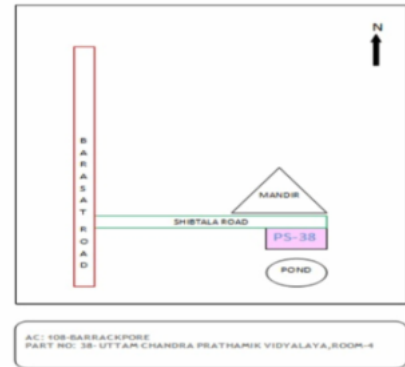

নির্বাচক নিবন্ধন আধিকারিকের স্বাক্ষর

Nazri Naksha

Google Map View

Polling Station Building Front View

Polling Station Front View

Cad View

Key MAP View

1 নাম : রাখা কুমারী পিতার নাম: যোগীন্দ্র হাজারা বাড়ির নং : n0364 বয়স : 32 লিঙ্গ : মহিলা	TQR1964063 ফটো উপলব্ধ	2 নাম : পঙ্কজ কুমার ভট্টাচার্য্য পিতার নাম: পূর্ণ চন্দ্র ভট্টাচার্য্য বাড়ির নং : n0351 বয়স : 64 লিঙ্গ : পুরুষ	KVW2668689 ফটো উপলব্ধ	3 নাম : সীমা ভট্টাচার্য্য স্বামীর নাম: পঙ্কজ কুমার ভট্টাচার্য্য বাড়ির নং : n0351 বয়স : 56 লিঙ্গ : মহিলা	KVW2668697 ফটো উপলব্ধ
4 নাম : প্রসেনজিত ভট্টাচার্য্য পিতার নাম: পঙ্কজ কুমার ভট্টাচার্য্য বাড়ির নং : n0351 বয়স : 40 লিঙ্গ : পুরুষ	KVW2668671 ফটো উপলব্ধ	5 নাম : সায়ন ভট্টাচার্য্য পিতার নাম: দেবাশিস ভট্টাচার্য্য বাড়ির নং : n0467 বয়স : 25 লিঙ্গ : পুরুষ	TQR2362861 ফটো উপলব্ধ	6 নাম : সন্দীপ বিশ্বাস পিতার নাম: অজিত বিশ্বাস বাড়ির নং : n0313 বয়স : 63 লিঙ্গ : পুরুষ	TQR1532803 ফটো উপলব্ধ
7 নাম : মলি বিশ্বাস স্বামীর নাম: সন্দীপ বিশ্বাস বাড়ির নং : n0314 বয়স : 58 লিঙ্গ : মহিলা	TQR1532811 ফটো উপলব্ধ	8 নাম : নন্দলাল চ্যাটার্জী পিতার নাম: পঞ্চানন চ্যাটার্জী বাড়ির নং : n0074 বয়স : 89 লিঙ্গ : পুরুষ	WB/19/132/465143 ফটো উপলব্ধ	9 নাম : সুদীপ্ত চৌধুরী পিতার নাম: সুনীল চৌধুরী বাড়ির নং : 27/1 বয়স : 37 লিঙ্গ : পুরুষ	TQR0161745 ফটো উপলব্ধ
10 নাম : প্রবীর কুমার দাস পিতার নাম: ইন্দু ভূষণ দাস বাড়ির নং : n0150 বয়স : 57 লিঙ্গ : পুরুষ	KVW2354736 ফটো উপলব্ধ	11 নাম : কাকলি দাস স্বামীর নাম: প্রবীর কুমার দাস বাড়ির নং : n0151 বয়স : 51 লিঙ্গ : মহিলা	KVW2354744 ফটো উপলব্ধ	12 নাম : চিনু দাস স্বামীর নাম: শ্যামল কান্তি দাস বাড়ির নং : n0370 বয়স : 51 লিঙ্গ : মহিলা	TQR1964113 ফটো উপলব্ধ
13 নাম : অর্পিতা দাস (বিশ্বাস) স্বামীর নাম: শ্রীতম দাস বাড়ির নং : n0366 বয়স : 50 লিঙ্গ : মহিলা	TQR1964071 ফটো উপলব্ধ	14 নাম : সঞ্চিতা দে(সাহা) স্বামীর নাম: অনিবারন দে বাড়ির নং : n0434 বয়স : 33 লিঙ্গ : মহিলা	REO1489673 ফটো উপলব্ধ	15 নাম : মালা ঘোষ স্বামীর নাম: গৌতম ঘোষ বাড়ির নং : n0043 বয়স : 52 লিঙ্গ : মহিলা	KVW1148451 ফটো উপলব্ধ
16 নাম : সবিতা ঘোষ স্বামীর নাম: শিবশঙ্কর ঘোষ বাড়ির নং : n0036 বয়স : 49 লিঙ্গ : মহিলা	KVW1149418 ফটো উপলব্ধ	17 নাম : দিলীপ ঘোষ পিতার নাম: রবীন্দ্রনাথ ঘোষ বাড়ির নং : n0043 বয়স : 44 লিঙ্গ : পুরুষ	KVW1149707 ফটো উপলব্ধ	18 নাম : প্রসন্ন ঘোষ পিতার নাম: অমিত ঘোষ বাড়ির নং : n0157 বয়স : 41 লিঙ্গ : পুরুষ	KVW2561124 ফটো উপলব্ধ
19 নাম : সোমশুভ্র ঘোষ পিতার নাম: হীরক কুমার ঘোষ বাড়ির নং : n0044 বয়স : 38 লিঙ্গ : পুরুষ	TQR0161687 ফটো উপলব্ধ	20 নাম : সাথী হালদার স্বামীর নাম: কুনাল হালদার বাড়ির নং : n0052 বয়স : 50 লিঙ্গ : মহিলা	CRL1044502 ফটো উপলব্ধ	21 নাম : মঞ্জুরী কোলে স্বামীর নাম: মাধব কোলে বাড়ির নং : n0059 বয়স : 58 লিঙ্গ : মহিলা	KVW1146851 ফটো উপলব্ধ
22 নাম : কুহেলী কোলে (মৈত্র) স্বামীর নাম: পার্থ কোলে বাড়ির নং : n0394 বয়স : 37 লিঙ্গ : মহিলা	TQR0981258 ফটো উপলব্ধ	Q নাম : দয়াল মণ্ডল পিতার নাম: সুরেশ মণ্ডল বাড়ির নং : বয়স : 60 লিঙ্গ : পুরুষ	KVW2354793 ফটো উপলব্ধ	24 নাম : মিনা মণ্ডল স্বামীর নাম: দয়াল মণ্ডল বাড়ির নং : n0132 বয়স : 53 লিঙ্গ : মহিলা	KVW2086122 ফটো উপলব্ধ
25 নাম : সৌম্যেন্দ্র নাথ নন্দী পিতার নাম: সজল কল্লোল নন্দী বাড়ির নং : n0146 বয়স : 48 লিঙ্গ : পুরুষ	KVW2560423 ফটো উপলব্ধ	26 নাম : সজল কল্লোল নন্দী পিতার নাম: মানদা কিশোর নন্দী বাড়ির নং : n0144 বয়স : 86 লিঙ্গ : পুরুষ	KVW0777268 ফটো উপলব্ধ	27 নাম : সুলেখা নন্দী স্বামীর নাম: সজল কল্লোল নন্দী বাড়ির নং : n0145 বয়স : 80 লিঙ্গ : মহিলা	KVW0777276 ফটো উপলব্ধ
28 নাম : শুভদীপ পাল পিতার নাম: রাধাকান্ত পাল বাড়ির নং : n0081 বয়স : 49 লিঙ্গ : পুরুষ	KVW1147925 ফটো উপলব্ধ	29 নাম : মিনতি পাল স্বামীর নাম: তপন পাল বাড়ির নং : n0063 বয়স : 48 লিঙ্গ : মহিলা	KVW1146901 ফটো উপলব্ধ	30 নাম : সোমনাথ রায় পিতার নাম: সত্যনারায়ন রায় বাড়ির নং : n0196 বয়স : 63 লিঙ্গ : পুরুষ	TQR1345545 ফটো উপলব্ধ