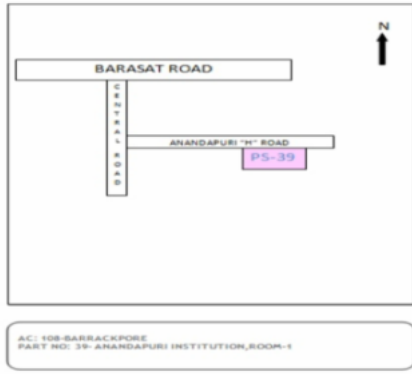

Nazri Naksha