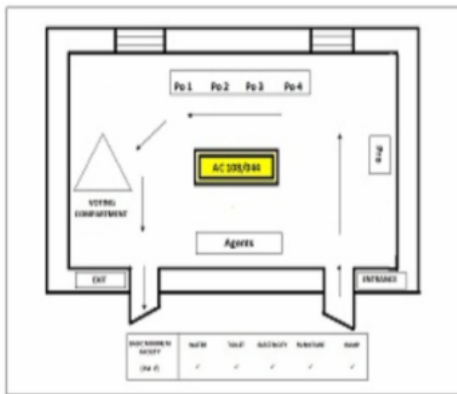

নির্বাচক নিবন্ধন আধিকারিকের স্বাক্ষর

Nazri Naksha

Google Map View

Polling Station Building Front View

Polling Station Front View

Cad View

Key MAP View

1 নাম : মৌসুমী চক্রবর্তী স্বামীর নাম: পুলক চক্রবর্তী বাড়ির নং : n0182 বয়স : 52 লিঙ্গ : মহিলা	WB/12/087/663355	2 নাম : অরুণা যাদব স্বামীর নাম: রাম নারায়ন যাদব বাড়ির নং : n0209 বয়স : 62 লিঙ্গ : মহিলা	TQR1897123	3 নাম : কল্যাণী মন্ডল স্বামীর নাম: বাদল মন্ডল বাড়ির নং : n0208 বয়স : 55 লিঙ্গ : মহিলা	TQR1897115
4 নাম : রাজেন্দ্র সিং পিতার নাম: ভগবত সিং বাড়ির নং : n0210 বয়স : 57 লিঙ্গ : পুরুষ	TQR1897131	5 নাম : পৌতম কুমার দাস পিতার নাম: সন্তোষকুমার দাস বাড়ির নং : 00 বয়স : 61 লিঙ্গ : পুরুষ	LYG0883878	6 নাম : বলরাম তরফদার পিতার নাম: খগেন্দ্রনাথ তরফদার বাড়ির নং : 79/2 বয়স : 83 লিঙ্গ : পুরুষ	TQR2653491
7 নাম : শিবানী তরফদার স্বামীর নাম: চন্দন তরফদার বাড়ির নং : 1 বয়স : 66 লিঙ্গ : মহিলা	LYG2031748	8 নাম : কৃষ্ণা তরফদার স্বামীর নাম: মনোজ কুমার তরফদার বাড়ির নং : 1 বয়স : 59 লিঙ্গ : মহিলা	TQR2453454	9 নাম : সন্দীপ তরফদার পিতার নাম: চন্দন তরফদার বাড়ির নং : 1 বয়স : 40 লিঙ্গ : পুরুষ	LYG2788800
10 নাম : সঞ্জীব তরফদার পিতার নাম: চন্দন তরফদার বাড়ির নং : 1 বয়স : 43 লিঙ্গ : পুরুষ	LYG2788818	11 নাম : সুরেখা মিত্র স্বামীর নাম: প্রদীপ মিত্র বাড়ির নং : 1/বী/41/17 বয়স : 65 লিঙ্গ : মহিলা	TQR2548832	12 নাম : অনুশ্রী পাল পিতার নাম: বিদ্যুত কুমার পাল বাড়ির নং : 3বি প্রেমানন্দ অপার্টমেন্ট বয়স : 25 লিঙ্গ : মহিলা	TQR2341923
13 নাম : রীনা চট্টোপাধ্যায় স্বামীর নাম: স্বপন কুমার চট্টোপাধ্যায় বাড়ির নং : 3ডি বয়স : 56 লিঙ্গ : মহিলা	TQR2348571	14 নাম : রানু দাস স্বামীর নাম: পৌতম দাস বাড়ির নং : 7/81 বয়স : 54 লিঙ্গ : মহিলা	WB/19/133/036318	15 নাম : চিরশ্রী সরকার স্বামীর নাম: তনয় সরকার বাড়ির নং : 33/3 47/4 বয়স : 30 লিঙ্গ : মহিলা	TQR1668359
16 নাম : শোভন কুমার ভট্টাচার্য পিতার নাম: দিলীপ কুমার ভট্টাচার্য বাড়ির নং : 9/1 বয়স : 53 লিঙ্গ : পুরুষ	BHR0893438	17 নাম : সোনালী ভট্টাচার্য পিতার নাম: শোভন কুমার ভট্টাচার্য বাড়ির নং : 9/1 বয়স : 47 লিঙ্গ : মহিলা	TQR2546802	18 নাম : বিশ্বী সিং স্বামীর নাম: রনধীর সিং বাড়ির নং : 9/83 বয়স : 61 লিঙ্গ : মহিলা	WB/19/131/231045
19 নাম : মধুলীনা সিং পিতার নাম: রণধীর সিং বাড়ির নং : 9/83 বয়স : 27 লিঙ্গ : মহিলা	TQR2620797	20 নাম : অর্নব সিং পিতার নাম: রঞ্জীর সিং বাড়ির নং : 9/83 বয়স : 32 লিঙ্গ : পুরুষ	TQR1668375	21 নাম : সায়ন্তনী বসাক পিতার নাম: নারায়ন বসাক বাড়ির নং : 9/184/A বয়স : 24 লিঙ্গ : মহিলা	YCW2192136
22 নাম : রথীন দাস পিতার নাম: রঞ্জীত চন্দ্র দাস বাড়ির নং : 10/6 বয়স : 46 লিঙ্গ : পুরুষ	TQR2344851	23 নাম : জিনিয়া দাস (বিশ্বাস) স্বামীর নাম: রথীন দাস বাড়ির নং : 10/6 বয়স : 46 লিঙ্গ : মহিলা	FGH2872885	24 নাম : গীতা দে স্বামীর নাম: নেপাল চন্দ্র দে বাড়ির নং : 10/6 বয়স : 67 লিঙ্গ : মহিলা	XZP1632710
25 নাম : প্রসেনজীৎ দে পিতার নাম: নেপাল চন্দ্র দে বাড়ির নং : 10/6 বয়স : 37 লিঙ্গ : পুরুষ	XZP0822759	26 নাম : রাজীব লোচন মণ্ডল পিতার নাম: আনন্দ গোপাল মণ্ডল বাড়ির নং : 10/6 বয়স : 56 লিঙ্গ : পুরুষ	AEM1010701	27 নাম : শম্পা মন্ডল স্বামীর নাম: রাজীব লোচন মন্ডল বাড়ির নং : 10/6 বয়স : 49 লিঙ্গ : মহিলা	TQR1963735
28 নাম : অরিন্জিত মন্ডল পিতার নাম: রাজীব লোচন মন্ডল বাড়ির নং : 10/6 বয়স : 25 লিঙ্গ : পুরুষ	TQR2417467	29 নাম : রীতুশ্রী পাল পিতার নাম: বিদ্যুত কুমার পাল বাড়ির নং : 10/6 বয়স : 34 লিঙ্গ : মহিলা	TQR2257186	30 নাম : রাহুল চক্রবর্তী পিতার নাম: রবি চন্দ্র চক্রবর্তী বাড়ির নং : 12/1 বয়স : 25 লিঙ্গ : পুরুষ	TQR2334126