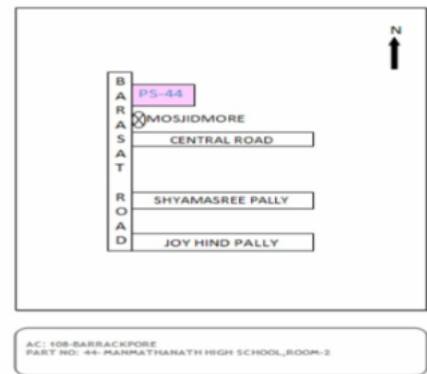

Key MAP View