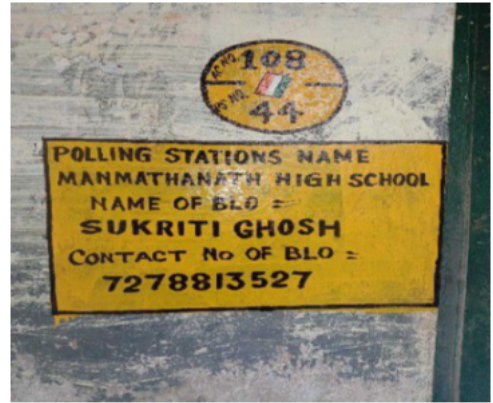

নির্বাচক নিবন্ধন আধিকারিকের স্বাক্ষর

Nazri Naksha

Google Map View

Polling Station Building Front View

Polling Station Front View

Cad View

Key MAP View

1 নাম : মৌসুমী চক্রবর্তী স্বামীর নাম: পুলক চক্রবর্তী বাড়ির নং : n0182 বয়স : 52 লিঙ্গ : মহিলা	WB/12/087/663355	2 নাম : অরুণা যাদব স্বামীর নাম: রাম নারায়ন যাদব বাড়ির নং : n0209 বয়স : 62 লিঙ্গ : মহিলা	TQR1897123	3 নাম : কল্যাণী মন্ডল স্বামীর নাম: বাদল মন্ডল বাড়ির নং : n0208 বয়স : 55 লিঙ্গ : মহিলা	TQR1897115
4 নাম : রাজেন্দ্র সিং পিতার নাম: ভগবত সিং বাড়ির নং : n0210 বয়স : 57 লিঙ্গ : পুরুষ	TQR1897131	5 নাম : পৌতম কুমার দাস পিতার নাম: সন্তোষকুমার দাস বাড়ির নং : 00 বয়স : 61 লিঙ্গ : পুরুষ	LYG0883878	6 নাম : বলরাম তরফদার পিতার নাম: খগেন্দ্রনাথ তরফদার বাড়ির নং : 79/2 বয়স : 83 লিঙ্গ : পুরুষ	TQR2653491
7 নাম : শিবানী তরফদার স্বামীর নাম: চন্দন তরফদার বাড়ির নং : 1 বয়স : 66 লিঙ্গ : মহিলা	LYG2031748	8 নাম : কৃষ্ণা তরফদার স্বামীর নাম: মনোজ কুমার তরফদার বাড়ির নং : 1 বয়স : 59 লিঙ্গ : মহিলা	TQR2453454	9 নাম : সন্দীপ তরফদার পিতার নাম: চন্দন তরফদার বাড়ির নং : 1 বয়স : 40 লিঙ্গ : পুরুষ	LYG2788800
10 নাম : সঞ্জীব তরফদার পিতার নাম: চন্দন তরফদার বাড়ির নং : 1 বয়স : 43 লিঙ্গ : পুরুষ	LYG2788818	11 নাম : সুরেখা মিত্র স্বামীর নাম: প্রদীপ মিত্র বাড়ির নং : 1/বী/41/17 বয়স : 65 লিঙ্গ : মহিলা	TQR2548832	12 নাম : অনুশ্রী পাল পিতার নাম: বিদ্যুত কুমার পাল বাড়ির নং : 3বি প্রেমানন্দ অপার্টমেন্ট বয়স : 25 লিঙ্গ : মহিলা	TQR2341923
13 নাম : রীনা চট্টোপাধ্যায় স্বামীর নাম: স্বপন কুমার চট্টোপাধ্যায় বাড়ির নং : 3ডি বয়স : 56 লিঙ্গ : মহিলা	TQR2348571	14 নাম : রানু দাস স্বামীর নাম: পৌতম দাস বাড়ির নং : 7/81 বয়স : 54 লিঙ্গ : মহিলা	WB/19/133/036318	15 নাম : চিরশ্রী সরকার স্বামীর নাম: তনয় সরকার বাড়ির নং : 33/3 47/4 বয়স : 30 লিঙ্গ : মহিলা	TQR1668359
16 নাম : শোভন কুমার ভট্টাচার্য পিতার নাম: দিলীপ কুমার ভট্টাচার্য বাড়ির নং : 9/1 বয়স : 53 লিঙ্গ : পুরুষ	BHR0893438	17 নাম : সোনালী ভট্টাচার্য পিতার নাম: শোভন কুমার ভট্টাচার্য বাড়ির নং : 9/1 বয়স : 47 লিঙ্গ : মহিলা	TQR2546802	18 নাম : বিশ্বী সিং স্বামীর নাম: রনধীর সিং বাড়ির নং : 9/83 বয়স : 61 লিঙ্গ : মহিলা	WB/19/131/231045
19 নাম : মধুলীনা সিং পিতার নাম: রণধীর সিং বাড়ির নং : 9/83 বয়স : 27 লিঙ্গ : মহিলা	TQR2620797	20 নাম : অর্নব সিং পিতার নাম: রঞ্জীর সিং বাড়ির নং : 9/83 বয়স : 32 লিঙ্গ : পুরুষ	TQR1668375	21 নাম : সায়ন্তনী বসাক পিতার নাম: নারায়ন বসাক বাড়ির নং : 9/184/A বয়স : 24 লিঙ্গ : মহিলা	YCW2192136
22 নাম : রথীন দাস পিতার নাম: রঞ্জীত চন্দ্র দাস বাড়ির নং : 10/6 বয়স : 46 লিঙ্গ : পুরুষ	TQR2344851	23 নাম : জিনিয়া দাস (বিশ্বাস) স্বামীর নাম: রথীন দাস বাড়ির নং : 10/6 বয়স : 46 লিঙ্গ : মহিলা	FGH2872885	24 নাম : গীতা দে স্বামীর নাম: নেপাল চন্দ্র দে বাড়ির নং : 10/6 বয়স : 67 লিঙ্গ : মহিলা	XZP1632710
25 নাম : প্রসেনজীৎ দে পিতার নাম: নেপাল চন্দ্র দে বাড়ির নং : 10/6 বয়স : 37 লিঙ্গ : পুরুষ	XZP0822759	26 নাম : রাজীব লোচন মণ্ডল পিতার নাম: আনন্দ গোপাল মণ্ডল বাড়ির নং : 10/6 বয়স : 56 লিঙ্গ : পুরুষ	AEM1010701	27 নাম : শম্পা মন্ডল স্বামীর নাম: রাজীব লোচন মন্ডল বাড়ির নং : 10/6 বয়স : 49 লিঙ্গ : মহিলা	TQR1963735
28 নাম : অরিন্জিত মন্ডল পিতার নাম: রাজীব লোচন মন্ডল বাড়ির নং : 10/6 বয়স : 25 লিঙ্গ : পুরুষ	TQR2417467	29 নাম : রীতুশ্রী পাল পিতার নাম: বিদ্যুত কুমার পাল বাড়ির নং : 10/6 বয়স : 34 লিঙ্গ : মহিলা	TQR2257186	30 নাম : রাহুল চক্রবর্তী পিতার নাম: রবি চন্দ্র চক্রবর্তী বাড়ির নং : 12/1 বয়স : 25 লিঙ্গ : পুরুষ	TQR2334126