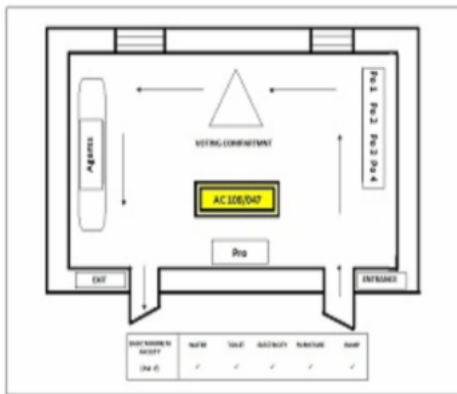

নির্বাচক নিবন্ধন আধিকারিকের স্বাক্ষর

Nazri Naksha

Google Map View

Polling Station Building Front View

Polling Station Front View

Cad View

Key MAP View

1 নাম : রক্তিম অধিকারী পিতার নাম: ভোজ বিক্রম অধিকারী বাড়ির নং : n0173 বয়স : 42 লিঙ্গ : পুরুষ	CDK2772051 ফটো উপলব্ধ	2 নাম : ভোজ বিক্রম অধিকারী পিতার নাম: নর বাহাদুর অধিকারী বাড়ির নং : n0343 বয়স : 70 লিঙ্গ : পুরুষ	TQR2257731 ফটো উপলব্ধ	3 নাম : অঞ্জলা অধিকারী স্বামীর নাম: ভোজ বিক্রম অধিকারী বাড়ির নং : n0349 বয়স : 55 লিঙ্গ : মহিলা	TQR2257798 ফটো উপলব্ধ
4 নাম : শাল্মলী ব্যানার্জী পিতার নাম: কৃষ্ণ চন্দ্র ব্যানার্জী বাড়ির নং : n0377 বয়স : 26 লিঙ্গ : মহিলা	TQR2304459 ফটো উপলব্ধ	5 নাম : মৃগাক্ষ বাউড়ে পিতার নাম: দশরথ বাউড়ে বাড়ির নং : n0209 বয়স : 38 লিঙ্গ : পুরুষ	CDK3184306 ফটো উপলব্ধ	6 নাম : শুভম বিশ্বাস পিতার নাম: পিনাকী বিশ্বাস বাড়ির নং : n0346 বয়স : 28 লিঙ্গ : পুরুষ	TQR2257764 ফটো উপলব্ধ
7 নাম : বিমল কান্তি দাস পিতার নাম: সুধীর চন্দ্র দাস বাড়ির নং : n0348 বয়স : 64 লিঙ্গ : পুরুষ	TQR2257780 ফটো উপলব্ধ	8 নাম : ফাল্পুনী দাস স্বামীর নাম: বিমল কান্তি দাস বাড়ির নং : n0344 বয়স : 57 লিঙ্গ : মহিলা	TQR2257749 ফটো উপলব্ধ	9 নাম : সমীর দাস পিতার নাম: সুজয় দাস বাড়ির নং : n0180 বয়স : 44 লিঙ্গ : পুরুষ	CDK2771228 ফটো উপলব্ধ
10 নাম : প্রিয়াক্ষা দাস পিতার নাম: বিমল কান্তি দাস বাড়ির নং : n0342 বয়স : 30 লিঙ্গ : মহিলা	TQR2257723 ফটো উপলব্ধ	11 নাম : নিবাস দেবনাথ পিতার নাম: লক্ষন দেবনাথ বাড়ির নং : n0321 বয়স : 54 লিঙ্গ : পুরুষ	TQR1965664 ফটো উপলব্ধ	12 নাম : সঞ্জয় গাঙ্গুলী পিতার নাম: সুশীল কুমার গাঙ্গুলী বাড়ির নং : n0207 বয়স : 61 লিঙ্গ : পুরুষ	WB/20/134/141382 ফটো উপলব্ধ
13 নাম : শর্বরী গাঙ্গুলী স্বামীর নাম: সঞ্জয় কুমার গাঙ্গুলী বাড়ির নং : n0208 বয়স : 60 লিঙ্গ : মহিলা	CDK1806256 ফটো উপলব্ধ	14 নাম : রীনা ঘোষ পিতার নাম: অনিল চন্দ্র ঘোষ বাড়ির নং : n0328 বয়স : 44 লিঙ্গ : মহিলা	CDK2791226 ফটো উপলব্ধ	Q 15 নাম : জয়রাম ঘোষ পিতার নাম: বাবুললা ঘোষ বাড়ির নং : বয়স : 28 লিঙ্গ : পুরুষ	TQR2071173 ফটো উপলব্ধ
16 নাম : মৌসুমী ঘোষ পিতার নাম: বিনয় ঘোষ বাড়ির নং : n0345 বয়স : 27 লিঙ্গ : মহিলা	TQR2257756 ফটো উপলব্ধ	17 নাম : শর্মিলা গোস্বামী স্বামীর নাম: অসিত বরন গোস্বামী বাড়ির নং : n0354 বয়স : 52 লিঙ্গ : মহিলা	TQR2257848 ফটো উপলব্ধ	18 নাম : মুক্তি হাজরা স্বামীর নাম: গৌতম হাজরা বাড়ির নং : n0043 বয়স : 48 লিঙ্গ : মহিলা	TQR0829382 ফটো উপলব্ধ
19 নাম : রীনা পুরকায়স্থ স্বামীর নাম: অরুণ পুরকায়স্থ বাড়ির নং : n0233 বয়স : 61 লিঙ্গ : মহিলা	TQR0194258 ফটো উপলব্ধ	20 নাম : স্বপন রায় পিতার নাম: অমিয় রায় বাড়ির নং : n0200 বয়স : 77 লিঙ্গ : পুরুষ	CDK0214312 ফটো উপলব্ধ	21 নাম : নন্দিতা সাধুখাঁ স্বামীর নাম: উত্তম সাধুখাঁ বাড়ির নং : n0227 বয়স : 42 লিঙ্গ : মহিলা	TQR0194381 ফটো উপলব্ধ
22 নাম : শাবিয়া খতুন স্বামীর নাম: গুলাম রববনী বাড়ির নং : n0217 বয়স : 43 লিঙ্গ : মহিলা	FSZ2440360 ফটো উপলব্ধ	23 নাম : শিখা সাহা স্বামীর নাম: করুণাময় সাহা বাড়ির নং : n0218 বয়স : 73 লিঙ্গ : মহিলা	CDK3184348 ফটো উপলব্ধ	24 নাম : চন্দন কুমার সাহা পিতার নাম: রেবতী মোহন সাহা বাড়ির নং : 2এ/1,এম1/171,আকাশদীপ নর্থ বয়স : 68 লিঙ্গ : পুরুষ	CGD3311628 ফটো উপলব্ধ
25 নাম : দিশা সাহা পিতার নাম: চন্দন কুমার সাহা বাড়ির নং : 2এ/1,এম1/171,আকাশদীপ নর্থ বয়স : 29 লিঙ্গ : মহিলা	AOJ2114965 ফটো উপলব্ধ	26 নাম : পিনাকী চৌধুরী পিতার নাম: গৌরঙ্গ চৌধুরী বাড়ির নং : বয়স : 67 লিঙ্গ : পুরুষ	TQR2435923 ফটো উপলব্ধ	27 নাম : জীতা চৌধুরী স্বামীর নাম: পিনাকী চৌধুরী বাড়ির নং : বয়স : 57 লিঙ্গ : মহিলা	TQR2436335 ফটো উপলব্ধ
28 নাম : সহেলী চৌধুরী পিতার নাম: পিনাকী চৌধুরী বাড়ির নং : বয়স : 28 লিঙ্গ : মহিলা	TQR2435170 ফটো উপলব্ধ	29 নাম : অনূপ দাশগুপ্ত পিতার নাম: ননিগোপাল দাশগুপ্ত বাড়ির নং : 1 বয়স : 73 লিঙ্গ : পুরুষ	CDK0276006 ফটো উপলব্ধ	30 নাম : রমাপ্রসাদ মজুমদার পিতার নাম: চিত্তরঞ্জন মজুমদার বাড়ির নং : 1 বয়স : 74 লিঙ্গ : পুরুষ	CDK1690510 ফটো উপলব্ধ