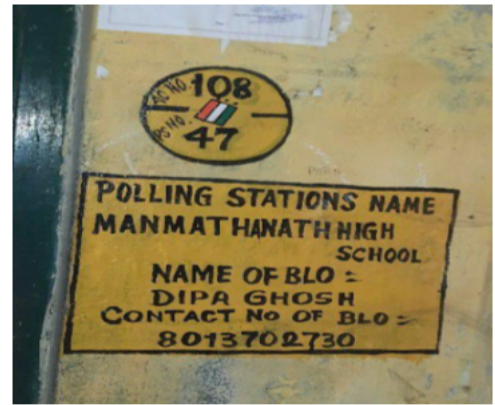

নির্বাচক নিবন্ধন আধিকারিকের স্বাক্ষর

Nazri Naksha

Google Map View

Polling Station Building Front View

Polling Station Front View

Cad View

Key MAP View

1 নাম : রক্তিম অধিকারী পিতার নাম: ভোজ বিক্রম অধিকারী বাড়ির নং : n0173 বয়স : 42 লিঙ্গ : পুরুষ	CDK2772051 ফটো উপলব্ধ	2 নাম : ভোজ বিক্রম অধিকারী পিতার নাম: নর বাহাদুর অধিকারী বাড়ির নং : n0343 বয়স : 70 লিঙ্গ : পুরুষ	TQR2257731 ফটো উপলব্ধ	3 নাম : অঞ্জলা অধিকারী স্বামীর নাম: ভোজ বিক্রম অধিকারী বাড়ির নং : n0349 বয়স : 55 লিঙ্গ : মহিলা	TQR2257798 ফটো উপলব্ধ
4 নাম : শাল্মলী ব্যানার্জী পিতার নাম: কৃষ্ণ চন্দ্র ব্যানার্জী বাড়ির নং : n0377 বয়স : 26 লিঙ্গ : মহিলা	TQR2304459 ফটো উপলব্ধ	5 নাম : মৃগাক্ষ বাউড়ে পিতার নাম: দশরথ বাউড়ে বাড়ির নং : n0209 বয়স : 38 লিঙ্গ : পুরুষ	CDK3184306 ফটো উপলব্ধ	6 নাম : শুভম বিশ্বাস পিতার নাম: পিনাকী বিশ্বাস বাড়ির নং : n0346 বয়স : 28 লিঙ্গ : পুরুষ	TQR2257764 ফটো উপলব্ধ
7 নাম : বিমল কান্তি দাস পিতার নাম: সুধীর চন্দ্র দাস বাড়ির নং : n0348 বয়স : 64 লিঙ্গ : পুরুষ	TQR2257780 ফটো উপলব্ধ	8 নাম : ফাল্পুনী দাস স্বামীর নাম: বিমল কান্তি দাস বাড়ির নং : n0344 বয়স : 57 লিঙ্গ : মহিলা	TQR2257749 ফটো উপলব্ধ	9 নাম : সমীর দাস পিতার নাম: সুজয় দাস বাড়ির নং : n0180 বয়স : 44 লিঙ্গ : পুরুষ	CDK2771228 ফটো উপলব্ধ
10 নাম : প্রিয়াক্ষা দাস পিতার নাম: বিমল কান্তি দাস বাড়ির নং : n0342 বয়স : 30 লিঙ্গ : মহিলা	TQR2257723 ফটো উপলব্ধ	11 নাম : নিবাস দেবনাথ পিতার নাম: লক্ষন দেবনাথ বাড়ির নং : n0321 বয়স : 54 লিঙ্গ : পুরুষ	TQR1965664 ফটো উপলব্ধ	12 নাম : সঞ্জয় গাঙ্গুলী পিতার নাম: সুশীল কুমার গাঙ্গুলী বাড়ির নং : n0207 বয়স : 61 লিঙ্গ : পুরুষ	WB/20/134/141382 ফটো উপলব্ধ
13 নাম : শর্বরী গাঙ্গুলী স্বামীর নাম: সঞ্জয় কুমার গাঙ্গুলী বাড়ির নং : n0208 বয়স : 60 লিঙ্গ : মহিলা	CDK1806256 ফটো উপলব্ধ	14 নাম : রীনা ঘোষ পিতার নাম: অনিল চন্দ্র ঘোষ বাড়ির নং : n0328 বয়স : 44 লিঙ্গ : মহিলা	CDK2791226 ফটো উপলব্ধ	Q 15 নাম : জয়রাম ঘোষ পিতার নাম: বাবুললা ঘোষ বাড়ির নং : বয়স : 28 লিঙ্গ : পুরুষ	TQR2071173 ফটো উপলব্ধ
16 নাম : মৌসুমী ঘোষ পিতার নাম: বিনয় ঘোষ বাড়ির নং : n0345 বয়স : 27 লিঙ্গ : মহিলা	TQR2257756 ফটো উপলব্ধ	17 নাম : শর্মিলা গোস্বামী স্বামীর নাম: অসিত বরন গোস্বামী বাড়ির নং : n0354 বয়স : 52 লিঙ্গ : মহিলা	TQR2257848 ফটো উপলব্ধ	18 নাম : মুক্তি হাজরা স্বামীর নাম: গৌতম হাজরা বাড়ির নং : n0043 বয়স : 48 লিঙ্গ : মহিলা	TQR0829382 ফটো উপলব্ধ
19 নাম : রীনা পুরকায়স্থ স্বামীর নাম: অরুণ পুরকায়স্থ বাড়ির নং : n0233 বয়স : 61 লিঙ্গ : মহিলা	TQR0194258 ফটো উপলব্ধ	20 নাম : স্বপন রায় পিতার নাম: অমিয় রায় বাড়ির নং : n0200 বয়স : 77 লিঙ্গ : পুরুষ	CDK0214312 ফটো উপলব্ধ	21 নাম : নন্দিতা সাধুখাঁ স্বামীর নাম: উত্তম সাধুখাঁ বাড়ির নং : n0227 বয়স : 42 লিঙ্গ : মহিলা	TQR0194381 ফটো উপলব্ধ
22 নাম : শাবিয়া খতুন স্বামীর নাম: গুলাম রববনী বাড়ির নং : n0217 বয়স : 43 লিঙ্গ : মহিলা	FSZ2440360 ফটো উপলব্ধ	23 নাম : শিখা সাহা স্বামীর নাম: করুণাময় সাহা বাড়ির নং : n0218 বয়স : 73 লিঙ্গ : মহিলা	CDK3184348 ফটো উপলব্ধ	24 নাম : চন্দন কুমার সাহা পিতার নাম: রেবতী মোহন সাহা বাড়ির নং : 2এ/1,এম1/171,আকাশদীপ নর্থ বয়স : 68 লিঙ্গ : পুরুষ	CGD3311628 ফটো উপলব্ধ
25 নাম : দিশা সাহা পিতার নাম: চন্দন কুমার সাহা বাড়ির নং : 2এ/1,এম1/171,আকাশদীপ নর্থ বয়স : 29 লিঙ্গ : মহিলা	AOJ2114965 ফটো উপলব্ধ	26 নাম : পিনাকী চৌধুরী পিতার নাম: গৌরঙ্গ চৌধুরী বাড়ির নং : বয়স : 67 লিঙ্গ : পুরুষ	TQR2435923 ফটো উপলব্ধ	27 নাম : জীতা চৌধুরী স্বামীর নাম: পিনাকী চৌধুরী বাড়ির নং : বয়স : 57 লিঙ্গ : মহিলা	TQR2436335 ফটো উপলব্ধ
28 নাম : সহেলী চৌধুরী পিতার নাম: পিনাকী চৌধুরী বাড়ির নং : বয়স : 28 লিঙ্গ : মহিলা	TQR2435170 ফটো উপলব্ধ	29 নাম : অনূপ দাশগুপ্ত পিতার নাম: ননিগোপাল দাশগুপ্ত বাড়ির নং : 1 বয়স : 73 লিঙ্গ : পুরুষ	CDK0276006 ফটো উপলব্ধ	30 নাম : রমাপ্রসাদ মজুমদার পিতার নাম: চিত্তরঞ্জন মজুমদার বাড়ির নং : 1 বয়স : 74 লিঙ্গ : পুরুষ	CDK1690510 ফটো উপলব্ধ