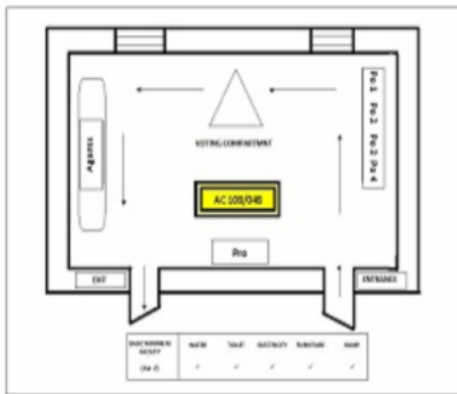

নির্বাচক নিবন্ধন আধিকারিকের স্বাক্ষর

Nazri Naksha

Google Map View

Polling Station Building Front View

Polling Station Front View

Cad View

Key MAP View

1 নাম : স্বপ্না বসু স্বামীর নাম: তপন বসু বাড়ির নং : n0113 বয়স : 72 লিঙ্গ : মহিলা	BHR0501379 ফটো উপলব্ধ	2 নাম : বিশ্বনাথ বসু পিতার নাম: তপন বসু বাড়ির নং : n0114 বয়স : 45 লিঙ্গ : পুরুষ	BHR2553303 ফটো উপলব্ধ	3 নাম : দেবযানী চৌধুরী পিতার নাম: মুগাল কান্তি চৌধুরী বাড়ির নং : n0085 বয়স : 51 লিঙ্গ : মহিলা	TQR2390011 ফটো উপলব্ধ
4 নাম : মীনা চৌধুরী স্বামীর নাম: মুগাল কান্তি চৌধুরী বাড়ির নং : n0084 বয়স : 71 লিঙ্গ : মহিলা	TQR2390045 ফটো উপলব্ধ	5 নাম : প্রসেনজীত চৌধুরী পিতার নাম: প্রনব চৌধুরী বাড়ির নং : n0028 বয়স : 36 লিঙ্গ : পুরুষ	TQR0829507 ফটো উপলব্ধ	6 নাম : বাসুদেব দে পিতার নাম: কিশোরী মোহন দে বাড়ির নং : n0062 বয়স : 63 লিঙ্গ : পুরুষ	CDK2779098 ফটো উপলব্ধ
7 নাম : ইতি দে স্বামীর নাম: বাসুদেব দে বাড়ির নং : n0063 বয়স : 62 লিঙ্গ : মহিলা	CDK2779106 ফটো উপলব্ধ	8 নাম : ক্ষমা দে স্বামীর নাম: শম্ভু দে বাড়ির নং : n0059 বয়স : 50 লিঙ্গ : মহিলা	TQR1248822 ফটো উপলব্ধ	9 নাম : সুশান্ত ঘোষ পিতার নাম: হেমন্ত ঘোষ বাড়ির নং : n0041 বয়স : 49 লিঙ্গ : পুরুষ	WB/20/134/156192 ফটো উপলব্ধ
10 নাম : নিলীমা ঘোষ স্বামীর নাম: নির্মল ঘোষ বাড়ির নং : n0055 বয়স : 45 লিঙ্গ : মহিলা	TQR0829523 ফটো উপলব্ধ	11 নাম : সোমা ঘোষ স্বামীর নাম: সমিত ঘোষ বাড়ির নং : n0448 বয়স : 42 লিঙ্গ : মহিলা	RQL1183300 ফটো উপলব্ধ	12 নাম : মধুরিমা মুখার্জী পিতার নাম: ইন্দ্রনীল মুখার্জী বাড়ির নং : n0452 বয়স : 27 লিঙ্গ : মহিলা	TQR2324184 ফটো উপলব্ধ
13 নাম : প্রণব ঘোষ পিতার নাম: নারায়ণ ঘোষ বাড়ির নং : বয়স : 27 লিঙ্গ : পুরুষ	TQR2342889 ফটো উপলব্ধ	14 নাম : শর্মিলা রায় স্বামীর নাম: আশীষ রায় বাড়ির নং : বয়স : 46 লিঙ্গ : মহিলা	CDK2717627 ফটো উপলব্ধ	15 নাম : আশীষ রায় পিতার নাম: পূর্ণ চন্দ্র রায় বাড়ির নং : বয়স : 53 লিঙ্গ : পুরুষ	CDK0109769 ফটো উপলব্ধ
16 নাম : আকাশ রায় পিতার নাম: আশীষ রায় বাড়ির নং : 66/135 শান্তিনীড় আবাসন বয়স : 25 লিঙ্গ : পুরুষ	TQR2617876 ফটো উপলব্ধ	17 নাম : স্বপ্না সাধুখা স্বামীর নাম: গৌরাচাদ সাধুখা বাড়ির নং : বয়স : 66 লিঙ্গ : মহিলা	DZW0841379 ফটো উপলব্ধ	18 নাম : পিঙ্কি সাধুখা ^৩ পাল পিতার নাম: গৌরাচাদ সাধুখা বাড়ির নং : বয়স : 41 লিঙ্গ : মহিলা	DZW2575868 ফটো উপলব্ধ
19 নাম : শুভা সেন স্বামীর নাম: সুজিত কুমার সেন বাড়ির নং : বয়স : 63 লিঙ্গ : মহিলা	TQR2250132 ফটো উপলব্ধ	20 নাম : পৌলমী মজুমদার পিতার নাম: দেবশীষ মজুমদার বাড়ির নং : 1/C কমলা অ্যাপার্টমেন্ট বয়স : 27 লিঙ্গ : মহিলা	TQR2436954 ফটো উপলব্ধ	21 নাম : সর্বানী মজুমদার স্বামীর নাম: দেবশীষ মজুমদার বাড়ির নং : 1/C কমলা অ্যাপার্টমেন্ট বয়স : 62 লিঙ্গ : মহিলা	TQR2437002 ফটো উপলব্ধ
22 নাম : মিলন বিশ্বাস পিতার নাম: আশুতোষ বিশ্বাস বাড়ির নং : 1 সী, শান্তিনীড় আবাসন বয়স : 53 লিঙ্গ : পুরুষ	TQR2437283 ফটো উপলব্ধ	23 নাম : সোমা বিশ্বাস স্বামীর নাম: মিলন বিশ্বাস বাড়ির নং : 1 সী, শান্তিনীড় আবাসন বয়স : 50 লিঙ্গ : মহিলা	TQR2437366 ফটো উপলব্ধ	24 নাম : সন্দীপ চন্দ পিতার নাম: শ্যামল চন্দ বাড়ির নং : 2 বয়স : 56 লিঙ্গ : পুরুষ	WB/13/190/0480255 ফটো উপলব্ধ
25 নাম : মিতা চন্দ স্বামীর নাম: সন্দীপ চন্দ বাড়ির নং : 2 বয়স : 55 লিঙ্গ : মহিলা	TQR2014538 ফটো উপলব্ধ	26 নাম : অনিমা পাল সরকার স্বামীর নাম: সায়ন কুমার পাল বাড়ির নং : 2 বয়স : 32 লিঙ্গ : মহিলা	TQR2418135 ফটো উপলব্ধ	27 নাম : সাধন চন্দ্র সাহা পিতার নাম: গোবিন্দ সাহা বাড়ির নং : 2 (2) বয়স : 79 লিঙ্গ : পুরুষ	TQR2534519 ফটো উপলব্ধ
28 নাম : মৌমিতা সাহা(হালদার) স্বামীর নাম: সেন্ট সাহা বাড়ির নং : 2 (2) বয়স : 35 লিঙ্গ : মহিলা	TQR2344968 ফটো উপলব্ধ	29 নাম : কাকলী কর্মকার স্বামীর নাম: মিলন কর্মকার বাড়ির নং : 2 বয়স : 48 লিঙ্গ : মহিলা	TQR0829457 ফটো উপলব্ধ	30 নাম : সেন্ট সাহা পিতার নাম: সাধন সাহা বাড়ির নং : 2/2 লক্ষ্মী ভিলা বয়স : 50 লিঙ্গ : পুরুষ	LYG2014629 ফটো উপলব্ধ